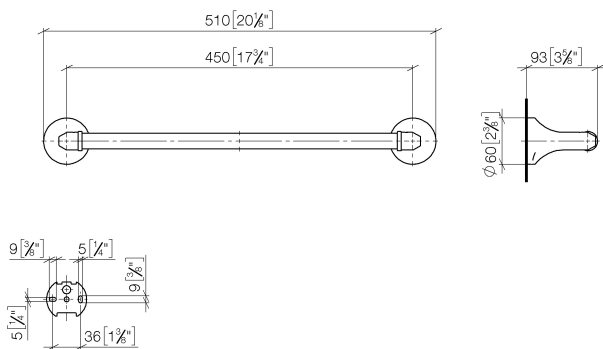

Душ - Madison

Держатель для банного полотенца - платина

Артикульный номер: 83 045 361-08

- расстояние между осями 450 мм
- ширина 510 мм
- высота 60 мм
- розетка Ø 60 мм
- вылет 90 мм
- Внимание: стандартный монтаж на стекле только для 8 мм стекла.
- С 12 мм или более, свяжитесь с техническим сервисом Dornbracht

платина

размерный чертеж

mm [inches]

Все величины в мм / дюймах = мм x 0,0394

Душ - Madison

Держатель для банного полотенца - платина

Артикульный номер: 83 045 361-08

Душ - Madison

### Спецификация запасных частей

№	Артикульный №	Наименование	Расходуемое кол-во
1	05 17 97 507 00 90	Набор для крепления 52 x 45 x 70 мм -	2
2	04 31 11 140 00 90	Крепление M6 x 10 мм -	2