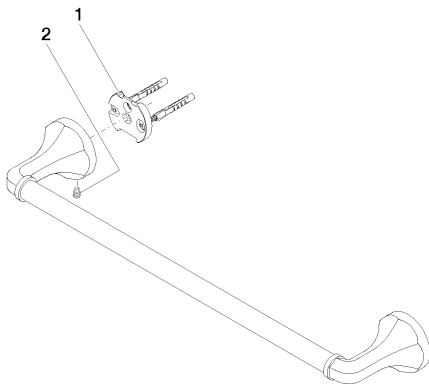

Душ - Madison

Держатель для банного полотенца - платина

Артикульный номер: 83 045 361-08

Спецификация запасных частей

№	Артикульный №	Наименование	Расходуемое кол-во
1	05 17 97 507 00 90	Набор для крепления 52 x 45 x 70 мм -	2
2	04 31 11 140 00 90	Крепление M6 x 10 мм -	2