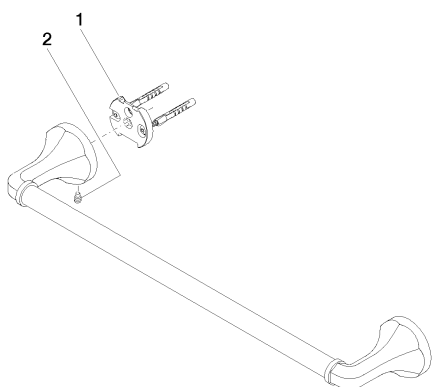

Душ - Madison

Держатель для банного полотенца - платина

Артикульный номер: 83 045 361-08

### Спецификация запасных частей

№	Артикульный №	Наименование	Расходуемое кол-во
1	05 17 97 507 00 90	Набор для крепления 52 x 45 x 70 мм -	2
2	04 31 11 140 00 90	Крепление M6 x 10 мм -	2