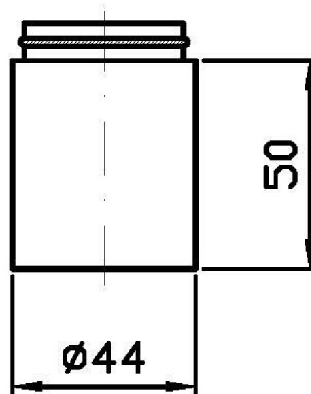

Marchio / Brand ZUCCHETTI

Classe / Class WW

PAN

R99531

Prolungamento 50 mm. / Extension kit 50 mm.

Completo di prolungamento 50 mm, per lavabo .

Extension kit 50 mm, for basin mixer.

Finiture / Finishes

PAN

R99531

Disegno Complessivo / Overall Drawing

PAN

R99531

Pesi e Misure / Weights and Sizes

Peso (Kg) Weight (lb)	0,60 (Kg)	1,32 (lb)
Volume test (dc3) - (in3)	2,04 (dc3)	124,49 (in3)
h (mm) - (in)	58,00 (mm)	2,28 (in)
L1 (mm) - (in)	175,00 (mm)	6,89 (in)
L2 (mm) - (in)	200,00 (mm)	7,87 (in)