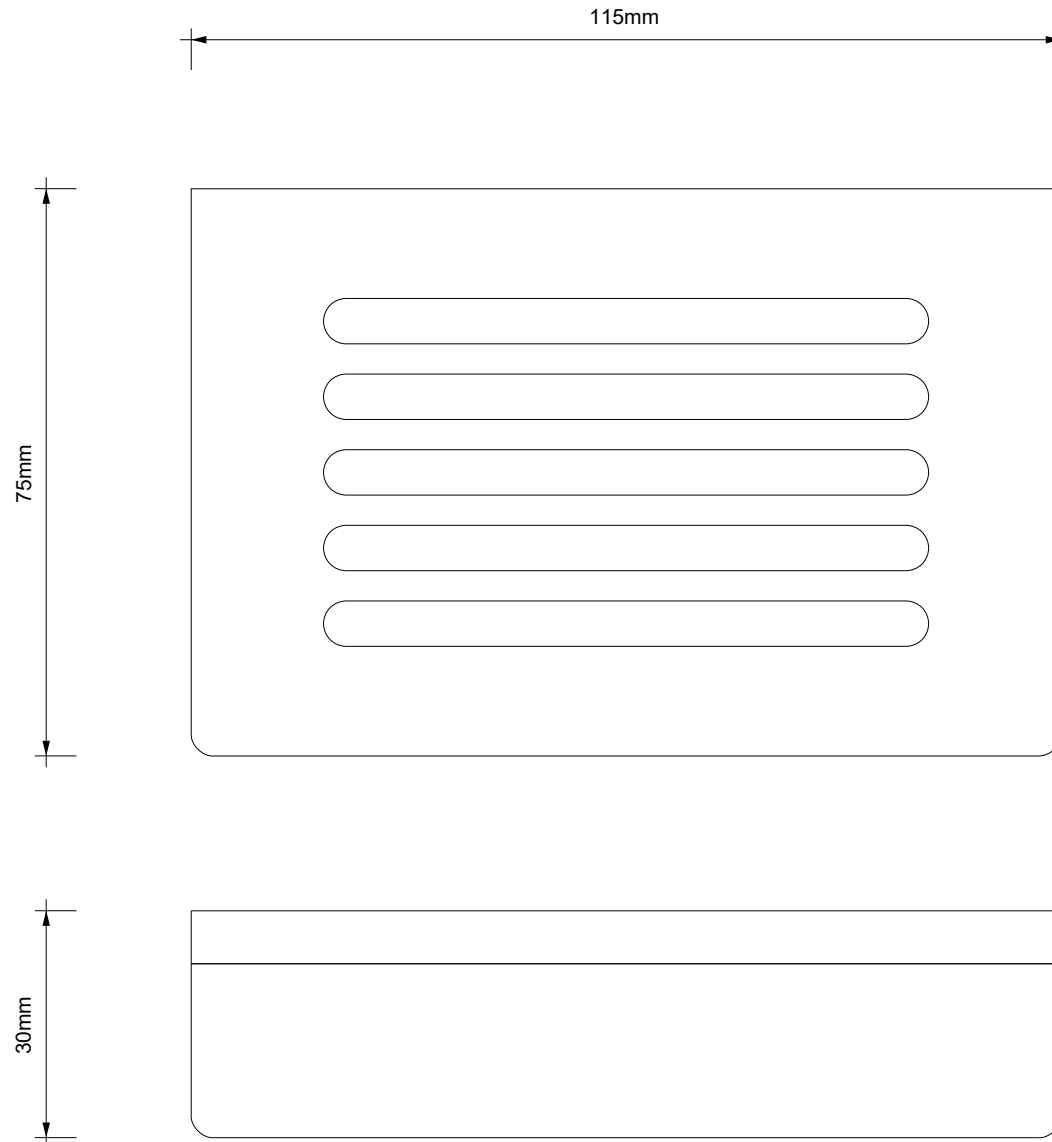

DECOR WALTHER®

Since 1973

DW 910

MASSZEICHNUNG
DIMENSIONAL DRAWING
DESSIN DIMENSIONNEL
DISEGNO DIMENSIONALE

20 Dezember 2022 / FG
M 1:1

Alle Angaben ohne Gewähr.
Maß und Modelländerungen vorbehalten.
All information without engagement.
Measurement and changes conditionally.
Toutes les données sans garantie.
Les dimensions et les modèles peuvent
être modifiés sans préavis.
Tutti i dati senza garanzia. Le dimensioni
e i modelli sono soggetti a modifiche
senza preavviso.