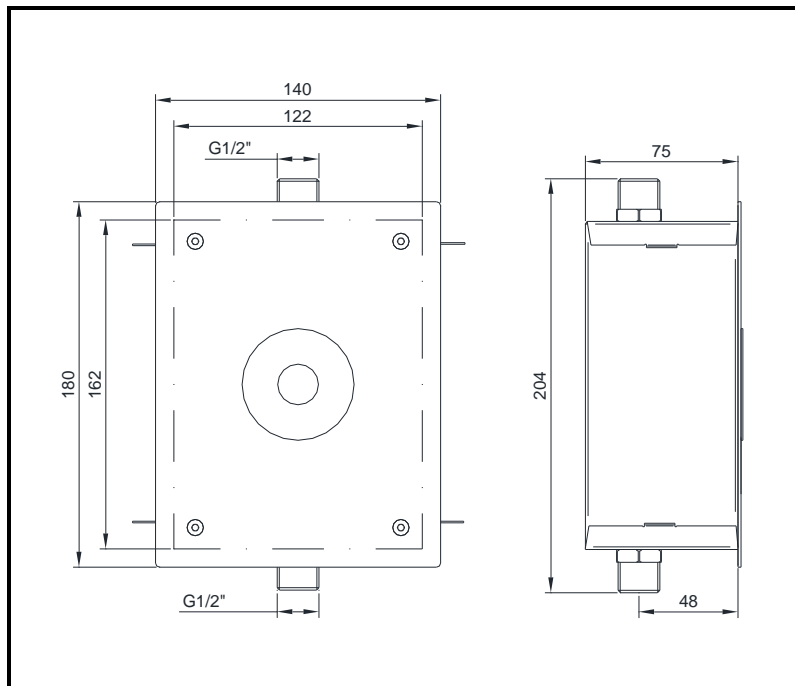

ARTICOLO / Item
Artículo / Article / Artikel

02540

VARIANTI / Other versions
Otras opciones / Autres options
Zusätzliche Varianten

02540/R

R3

Rubinetto elettronico per doccia da incasso a parete con sensore a fotocellula.

Concealed wall mounted infra-red shower tap.

Grifo para ducha empotrado mural con sensor a fotocélula.

Robinet électronique encastré mural pour douche, à détection infrarouge.

Unterputz-Sensorarmatur für Dusche Serie ONE mit 6V Batterie