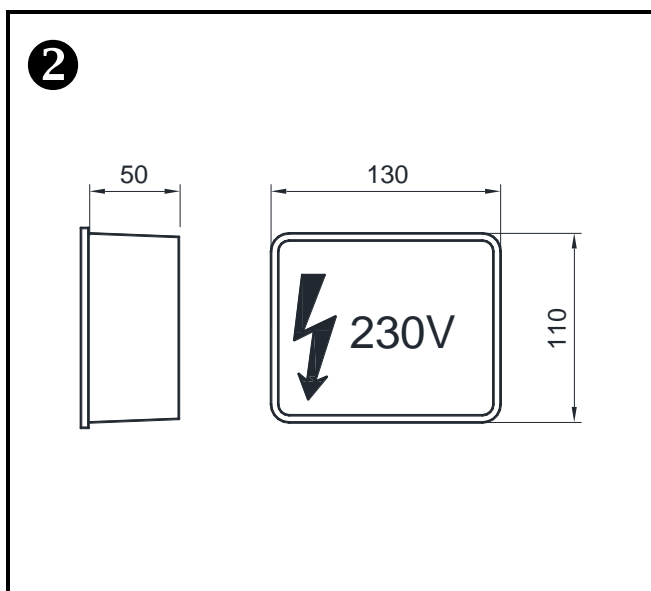

IT 

COMPOSIZIONE

- Scatola incasso in acciaio inox
- Piastra copertura in acciaio inox AISI 304 lucido con viti a scomparsa
- Elettrovalvola bistabile 6V
- Batteria al litio 6V CRP2

CARATTERISTICHE FUNZIONALI