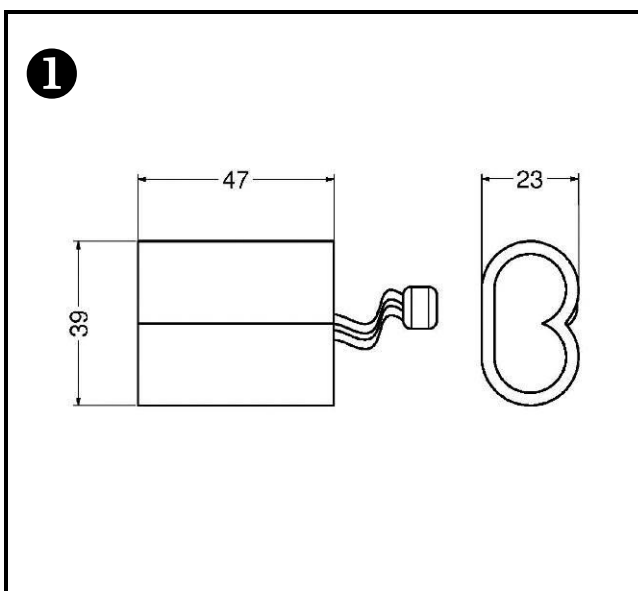

ARTICOLO / Item
Artículo / Article / Artikel

02540

VARIANTI / Other versions
Otras opciones / Autres options
Zusätzliche Varianten

02540/R

R3

Rubinetto elettronico per doccia da incasso a parete con sensore a fotocellula.

IT 

COMPOSIZIONE

- Scatola incasso in acciaio inox
- Piastra copertura in acciaio inox AISI 304 lucido con viti a scomparsa
- Elettrovalvola bistabile 6V
- Batteria al litio 6V CRP2

CARATTERISTICHE FUNZIONALI