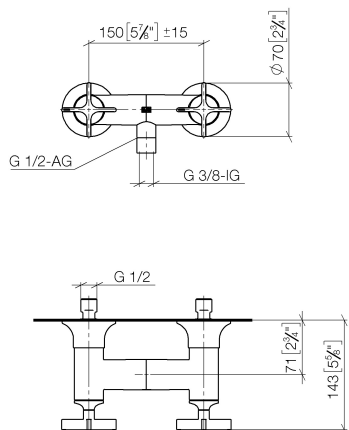

Душ - VAIA

Смеситель для душа для настенного монтажа - латунь сатинированная

Артикулный номер: 26 100 809-28

- отвод для душевой насадки 3/8" внутренняя резьба или 1/2" наружная резьба
- накладные розетки Ø 70 мм
- присоединение 1/2"
- штихмас 150 мм ± 15 мм
- Группа смесителей согл. DIN 4109: 1
- Защищён от обратного потока.
- Для комбинации с комплектом с регулируемой штангой

латунь сатинированная

размерный чертеж

mm [inches]

Все величины в мм / дюймах = мм x 0,0394