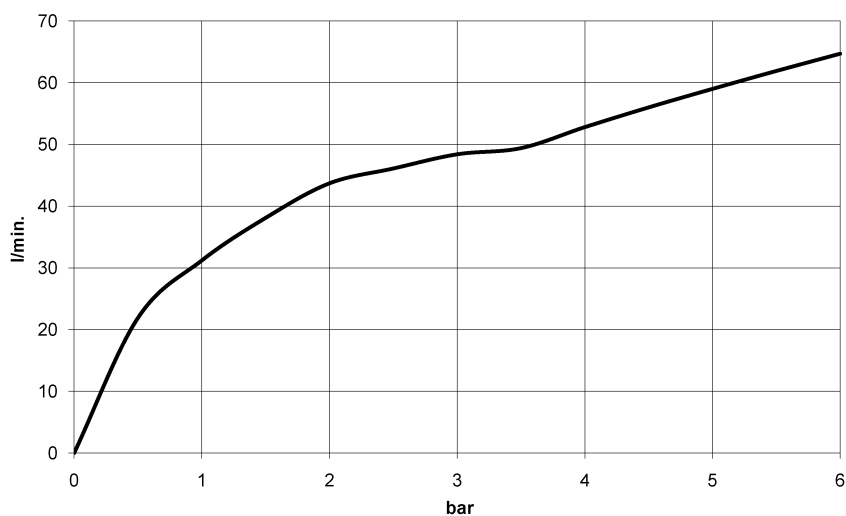

Душ - VAIA

Смеситель для душа для настенного монтажа - латунь сатинированная

Артикулный номер: 26 100 809-28

график расхода