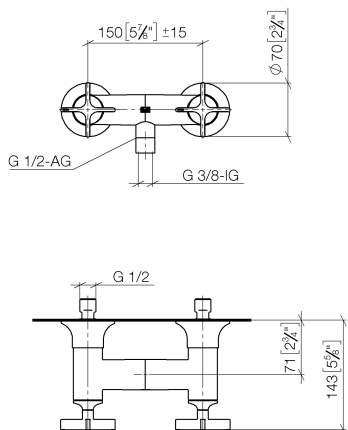

## Душ - VAIA

Смеситель для душа для настенного монтажа - латунь сатинированная

Артикулный номер: 26 100 809-28

- отвод для душевой насадки 3/8" внутренняя резьба или 1/2" наружная резьба
- накладные розетки Ø 70 мм
- присоединение 1/2"
- штихмас 150 мм ± 15 мм
- Группа смесителей согл. DIN 4109: 1
- Защищён от обратного потока.
- Для комбинации с комплектом с регулируемой штангой

## размерный чертеж

mm [inches]

Все величины в мм / дюймах = мм x 0,0394

## Душ - VAIA

Смеситель для душа для настенного монтажа - латунь сатинированная

Артикулный номер: 26 100 809-28