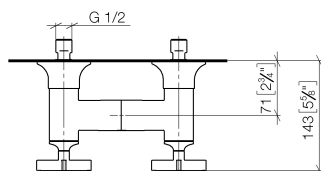

Душ - VAIA

Смеситель для душа для настенного монтажа - латунь сатинированная

Артикульный номер: 26 100 809-28

- отвод для душевой насадки 3/8" внутренняя резьба или 1/2" наружная резьба
- накладные розетки Ø 70 мм
- присоединение 1/2"
- штихмас 150 мм ± 15 мм
- Группа смесителей согл. DIN 4109: 1
- Защищён от обратного потока.
- Для комбинации с комплектом с регулируемой штангой

латунь сатинированная

размерный чертеж

mm [inches]

Все величины в мм / дюймах = мм x 0,0394

Душ - VAIA

Смеситель для душа для настенного монтажа - латунь сатинированная

Артикульный номер: 26 100 809-28

график расхода

Душ - VAIA

Смеситель для душа для настенного монтажа - латунь сатинированная

Артикульный номер: 26 100 809-28

Другие варианты поверхностей

хром

26 100 809-00

платина матовая

26 100 809-06

Спецификация запасных частей

№	Артикульный №	Наименование	Расходуемое кол-во
1	90 20 80 011 01-28	Ручка Ø 71 x 63 мм - латунь сатинированная	1
2	04 11 04 030 00 90	S-эксцентрик G1/2 x G3/4 -	2
3	09 14 20 010 90	Прокладка Vf 3110 24,0 x 17,0 x 2,0 мм -	2
4	90 27 80 018 00-28	крышка Ø 78 x 36 мм - латунь сатинированная	2
5	04 29 05 014 00 90	Подключение M18 x 1,5 -	2
6	09 23 10 064-28	Крепление Ø 38 x 34 мм - латунь сатинированная	2
7	09 14 10 032 90	O-Ring 18,1 x 1,6 мм -	1
8	09 24 03 121-28	нипель Ø 24,7 x 34,5 мм - латунь сатинированная	1
9	09 23 01 131 90	Back-flow preventer Ø 10 x 10,5 мм -	1
10	09 21 02 143-28	чехол Ø 24,7 x 20 мм - латунь сатинированная	1
11	90 90 03 131 00 90	Деталь верх запираение вправо 1/2" -	1
12	90 20 80 010 01-28	Ручка Ø 71 x 63 мм - латунь сатинированная	1