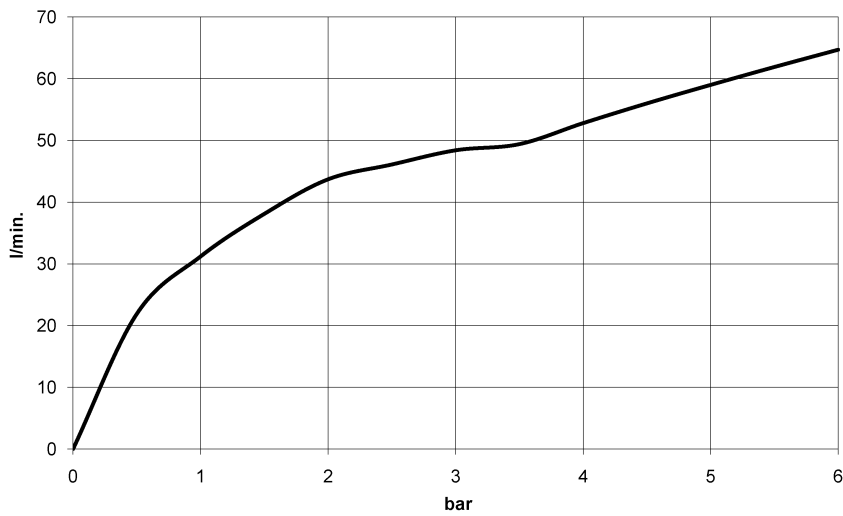

латунь сатинированная

размерный чертеж

mm [inches]

Все величины в мм / дюймах = мм x 0,0394

Душ - VAIA

Смеситель для душа для настенного монтажа - латунь сатинированная

Артикульный номер: 26 100 809-28

график расхода