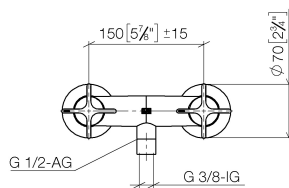

Душ - VAIA

Смеситель для душа для настенного монтажа - латунь сатинированная

Артикульный номер: 26 100 809-28

- отвод для душевой насадки 3/8" внутренняя резьба или 1/2" наружная резьба
- накладные розетки Ø 70 мм
- присоединение 1/2"
- штихмас 150 мм ± 15 мм
- Группа смесителей согл. DIN 4109: 1
- Защищён от обратного потока.
- Для комбинации с комплектом с регулируемой штангой

латунь сатинированная

размерный чертеж

mm [inches]

Все величины в мм / дюймах = мм x 0,0394

Душ - VAIA

Смеситель для душа для настенного монтажа - латунь сатинированная

Артикульный номер: 26 100 809-28

график расхода

Спецификация запасных частей

№	Артикульный №	Наименование	Расходуемое кол-во
1	90 20 80 011 01-28	Ручка Ø 71 x 63 мм - латунь сатинированная	1
2	04 11 04 030 00 90	S-эксцентрик G1/2 x G3/4 -	2
3	09 14 20 010 90	Прокладка Vf 3110 24,0 x 17,0 x 2,0 мм -	2
4	90 27 80 018 00-28	крышка Ø 78 x 36 мм - латунь сатинированная	2
5	04 29 05 014 00 90	Подключение M18 x 1,5 -	2
6	09 23 10 064-28	Крепление Ø 38 x 34 мм - латунь сатинированная	2
7	09 14 10 032 90	O-Ring 18,1 x 1,6 мм -	1
8	09 24 03 121-28	нипель Ø 24,7 x 34,5 мм - латунь сатинированная	1
9	09 23 01 131 90	Back-flow preventer Ø 10 x 10,5 мм -	1
10	09 21 02 143-28	чехол Ø 24,7 x 20 мм - латунь сатинированная	1
11	90 90 03 131 00 90	Деталь верх запираение вправо 1/2" -	1
12	90 20 80 010 01-28	Ручка Ø 71 x 63 мм - латунь сатинированная	1