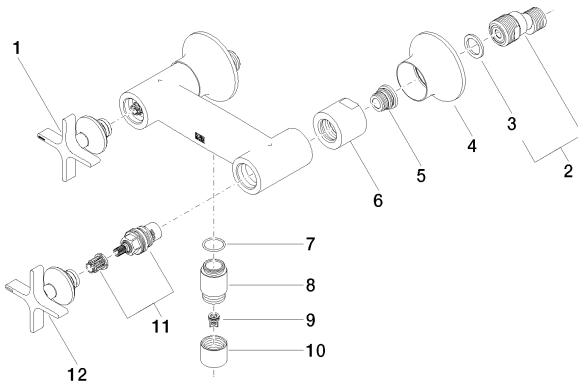

Спецификация запасных частей

№	Артикульный №	Наименование	Расходуемое кол-во
1	90 20 80 011 01-28	Ручка Ø 71 x 63 мм - латунь сатинированная	1
2	04 11 04 030 00 90	S-эксцентрик G1/2 x G3/4 -	2
3	09 14 20 010 90	Прокладка Vf 3110 24,0 x 17,0 x 2,0 мм -	2
4	90 27 80 018 00-28	крышка Ø 78 x 36 мм - латунь сатинированная	2
5	04 29 05 014 00 90	Подключение M18 x 1,5 -	2
6	09 23 10 064-28	Крепление Ø 38 x 34 мм - латунь сатинированная	2
7	09 14 10 032 90	O-Ring 18,1 x 1,6 мм -	1
8	09 24 03 121-28	нипель Ø 24,7 x 34,5 мм - латунь сатинированная	1
9	09 23 01 131 90	Back-flow preventer Ø 10 x 10,5 мм -	1
10	09 21 02 143-28	чехол Ø 24,7 x 20 мм - латунь сатинированная	1
11	90 90 03 131 00 90	Деталь верх запираение вправо 1/2" -	1
12	90 20 80 010 01-28	Ручка Ø 71 x 63 мм - латунь сатинированная	1