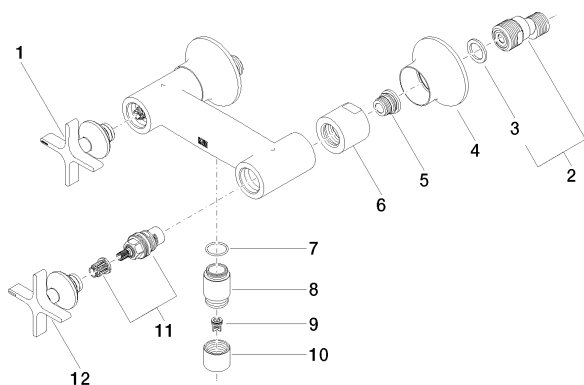

Душ - VAIA

Смеситель для душа для настенного монтажа - латунь сатинированная

Артикулный номер: 26 100 809-28

Спецификация запасных частей

№	Артикулный №	Наименование	Расходуемое кол-во
1	90 20 80 011 01-28	Ручка Ø 71 x 63 мм - латунь сатинированная	1
2	04 11 04 030 00 90	S-эксцентрик G1/2 x G3/4 -	2
3	09 14 20 010 90	Прокладка Vf 3110 24,0 x 17,0 x 2,0 мм -	2
4	90 27 80 018 00-28	крышка Ø 78 x 36 мм - латунь сатинированная	2
5	04 29 05 014 00 90	Подключение M18 x 1,5 -	2
6	09 23 10 064-28	Крепление Ø 38 x 34 мм - латунь сатинированная	2
7	09 14 10 032 90	O-Ring 18,1 x 1,6 мм -	1
8	09 24 03 121-28	нипель Ø 24,7 x 34,5 мм - латунь сатинированная	1
9	09 23 01 131 90	Back-flow preventer Ø 10 x 10,5 мм -	1
10	09 21 02 143-28	чехол Ø 24,7 x 20 мм - латунь сатинированная	1
11	90 90 03 131 00 90	Деталь верха запираание вправо 1/2" -	1
12	90 20 80 010 01-28	Ручка Ø 71 x 63 мм - латунь сатинированная	1