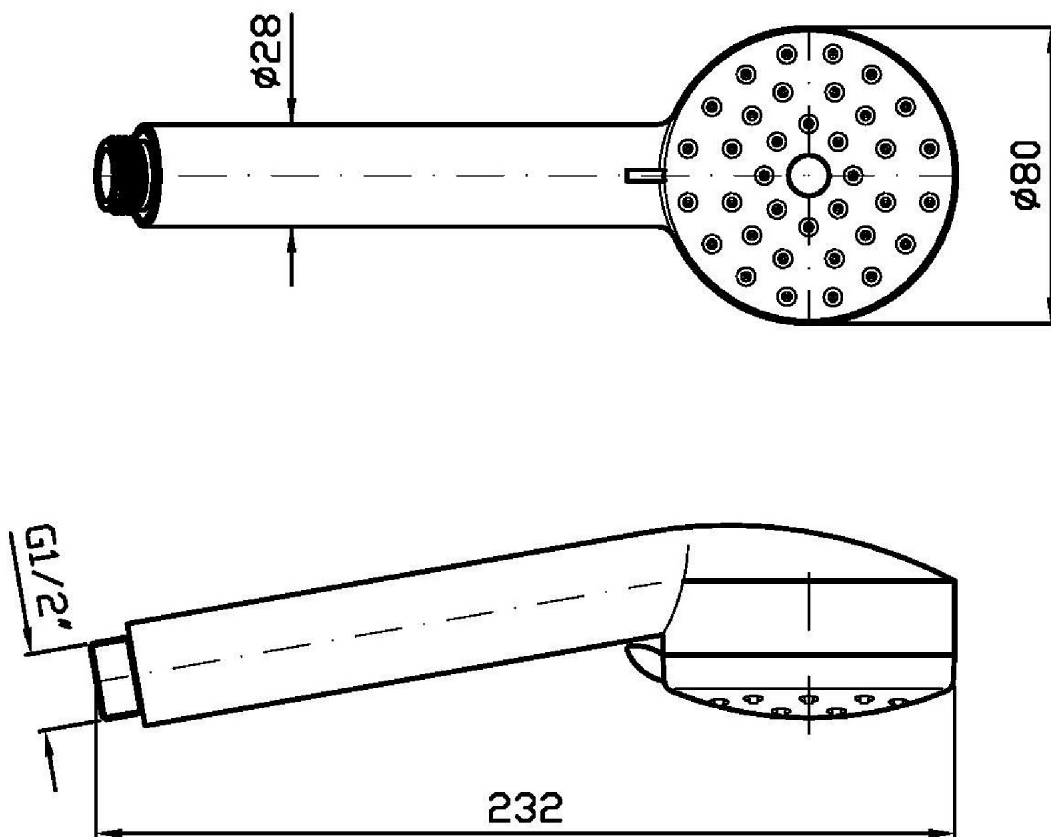

Marchio / Brand ZUCCHETTI

Classe / Class DOCCE

SHOWER

Z94172

Doccetta a 3 getti. / Handshower 3 jets.

Doccetta a 3 getti in ABS, con sistema anticalcare.

ABS handshower 3 jets, with anti-limescale system.

Finiture / Finishes

Cromo / Chrome

SHOWER

Z94172

Disegno Complessivo / Overall Drawing

SHOWER

Z94172

Portate / Flowrates (lt/min)

PRESSIONE PRESSURE	1 BAR	2 BAR	3 BAR	4 BAR	5 BAR
GETTO ENERGETICO ENERGETIC JET <i>P1</i>	5,9	8,7	10,9	12,7	14,3
GETTO CORPOSO STRONG JET <i>P2</i>	5,5	8,2	10,3	12	13,6
GETTO A PIOGGIA SPRINKLE JET <i>P3</i>	3,8	5,6	6,9	8	9
<i>P4</i>					
<i>P5</i>					

SHOWER

Z94172

Pesi e Misure / Weights and Sizes

Peso (Kg) Weight (lb)	0,31 (Kg)	0,69 (lb)
Volume test (dc3) - (in3)	1,56 (dc3)	95,20 (in3)
h (mm) - (in)	74,00 (mm)	2,91 (in)
L1 (mm) - (in)	86,00 (mm)	3,39 (in)
L2 (mm) - (in)	245,00 (mm)	9,65 (in)