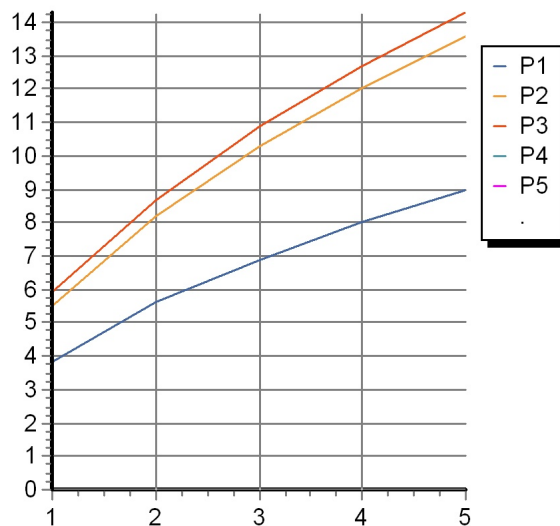

Cromo / Chrome

SHOWER

Z94172

Disegno Complessivo / Overall Drawing

SHOWER

Z94172

Portate / Flowrates (lt/min)

PRESSIONE PRESSURE	1 BAR	2 BAR	3 BAR	4 BAR	5 BAR
GETTO ENERGETICO ENERGETIC JET <i>P1</i>	5,9	8,7	10,9	12,7	14,3
GETTO CORPOSO STRONG JET <i>P2</i>	5,5	8,2	10,3	12	13,6
GETTO A PIOGGIA SPRINKLE JET <i>P3</i>	3,8	5,6	6,9	8	9
<i>P4</i>					
<i>P5</i>					

SHOWER

Z94172

Pesi e Misure / Weights and Sizes

Peso (Kg) Weight (lb)	0,31 (Kg)	0,69 (lb)
Volume test (dc3) - (in3)	1,56 (dc3)	95,20 (in3)
h (mm) - (in)	74,00 (mm)	2,91 (in)
L1 (mm) - (in)	86,00 (mm)	3,39 (in)
L2 (mm) - (in)	245,00 (mm)	9,65 (in)