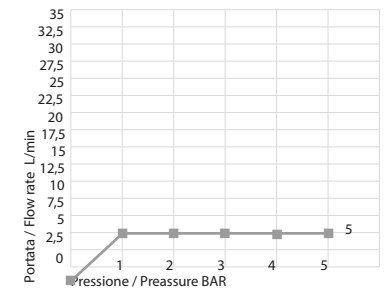

Portate a pressione dinamica senza limitatore. Pressione dinamica minima di utilizzo consigliata 0,5 bar.
Flow rates at dynamic pressure without limitation system. Minimum dynamic pressure of use: 0,5 bar.

Uscita Doccia con limitatore
Shower exit with limitation system

Uscita Doccia con limitatore Shower exit with limitation system		
1 bar	10	l/min
2 bar	10	l/min
3 bar	10	l/min
4 bar	10	l/min
5 bar	10	l/min

Uscita Doccetta con limitatore
Handshower exit with limitation system

Uscita Doccetta con limitatore Handshower exit with limitation system		
1 bar	5	l/min
2 bar	5	l/min
3 bar	5	l/min
4 bar	5	l/min
5 bar	5	l/min