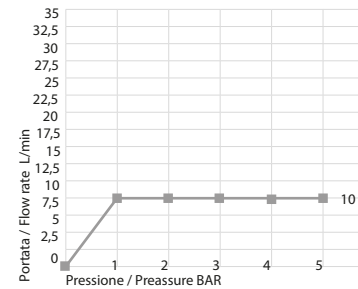

Portate a pressione dinamica senza limitatore. Pressione dinamica minima di utilizzo consigliata 0,5 bar.
Flow rates at dynamic pressure without limitation system. Minimum dynamic pressure of use: 0,5 bar.

Uscita Doccia con limitatore
Shower exit with limitation system

Uscita Doccia con limitatore Shower exit with limitation system		
1 bar	10	l/min
2 bar	10	l/min
3 bar	10	l/min
4 bar	10	l/min
5 bar	10	l/min

Uscita Doccetta con limitatore
Handshower exit with limitation system

Uscita Doccetta con limitatore Handshower exit with limitation system		
1 bar	5	l/min
2 bar	5	l/min
3 bar	5	l/min
4 bar	5	l/min
5 bar	5	l/min