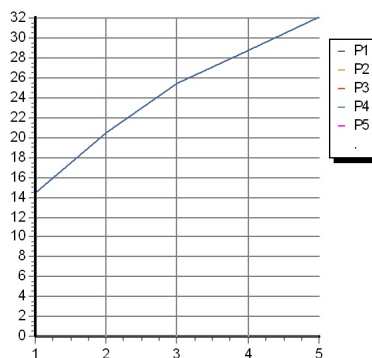

PAN

Z92059

Disegno Complessivo / Overall Drawing

PAN

Z92059 Portate / Flowrates (lt/min)

PRESSIONE PRESSURE	1 BAR	2 BAR	3 BAR	4 BAR	5 BAR
BOCCA VASCA WALL SPOUT <i>P1</i>	14,5	20,5	25,5	28,8	32,2
<i>P2</i>					
<i>P3</i>					
<i>P4</i>					
<i>P5</i>					

PAN

Z92059 Pesì e Misure / Weights and Sizes

Peso (Kg) Weight (lb)	5,96 (Kg)	13,15 (lb)
Volume test (dc3) - (in3)	62,66 (dc3)	3823,75 (in3)
h (mm) - (in)	110,00 (mm)	4,33 (in)
L1 (mm) - (in)	445,00 (mm)	17,52 (in)
L2 (mm) - (in)	1280,00 (mm)	50,39 (in)