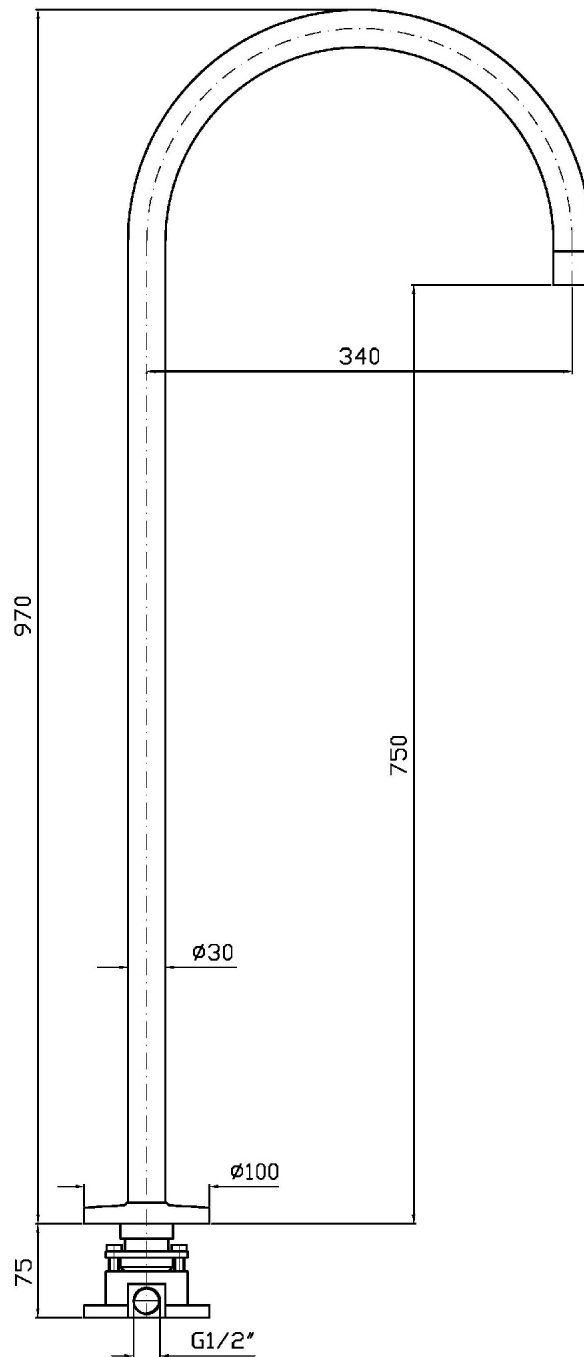

Marchio / Brand ZUCCHETTI

Classe / Class WW

PAN

Z92059

Bocca vasca free standing. / Free standing bath spout.

Bocca di erogazione vasca free standing.

Free standing bath spout.

R99672

PAN

Z92059

Disegno Complessivo / Overall Drawing

PAN

Z92059 Portate / Flowrates (lt/min)

PRESSIONE PRESSURE	1 BAR	2 BAR	3 BAR	4 BAR	5 BAR
BOCCA VASCA WALL SPOUT <i>P1</i>	14,5	20,5	25,5	28,8	32,2
<i>P2</i>					
<i>P3</i>					
<i>P4</i>					
<i>P5</i>					

PAN

Z92059 Pesì e Misure / Weights and Sizes

Peso (Kg) Weight (lb)	5,96 (Kg)	13,15 (lb)
Volume test (dc3) - (in3)	62,66 (dc3)	3823,75 (in3)
h (mm) - (in)	110,00 (mm)	4,33 (in)
L1 (mm) - (in)	445,00 (mm)	17,52 (in)
L2 (mm) - (in)	1280,00 (mm)	50,39 (in)