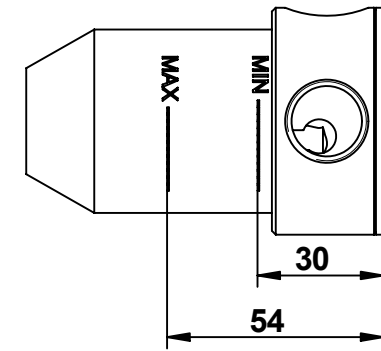

# ISTRUZIONI MONTAGGIO -- FIXING INSTRUCTION

## COD - 69525 - TIME 2020

**bongio**  
bongio.it

**A**

- A) Incassare deviatore considerando le quote MIN/MAX.
- B) Inserire rosone a muro (1).
- C) Inserire Maniglia (2) serrare grano (3) con chiave in dotazione.

- A) Insert the diverter observing the MIN/MAX quotes.
- B) Insert the wall flange (1).
- C) Insert the handle (2) and tighten the small screw (3) using the enclosed key.