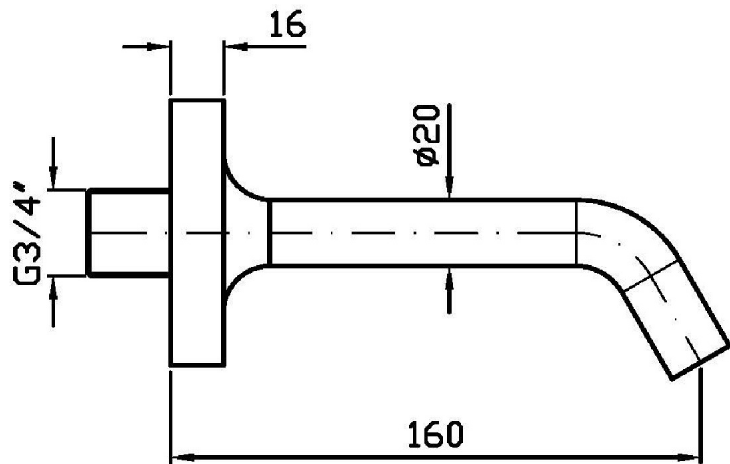

PAN

Z93731

Disegno Complessivo / Overall Drawing