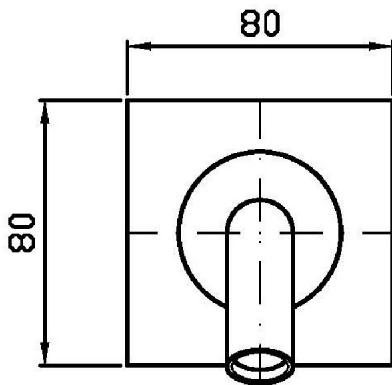

PAN

Z93731

Disegno Complessivo / Overall Drawing