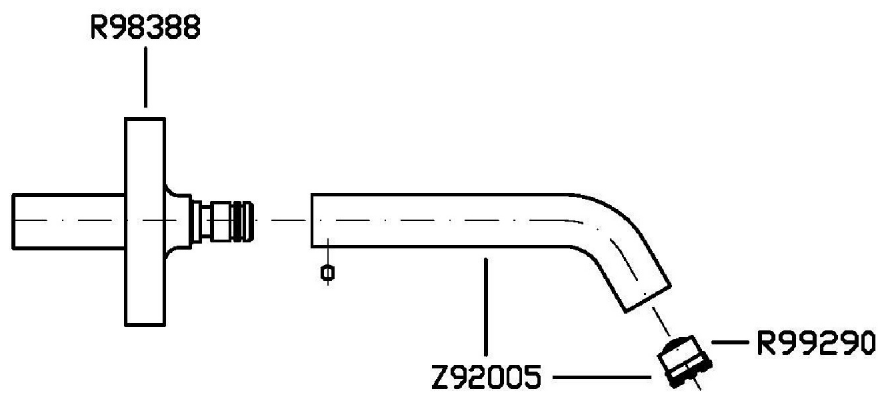

Marchio / Brand ZUCCHETTI

Classe / Class WW

PAN

Z93731

Bocca. / Wall spout.

Bocca di erogazione L.160 mm.

Wall spout L.160 mm.

Finiture / Finishes

PAN

Z93731

Disegno Complessivo / Overall Drawing

PAN

Z93731

Esplosi / Exploded

PAN

Z93731

Portate / Flowrates (lt/min)

PRESSIONE PRESSURE	1 BAR	2 BAR	3 BAR	4 BAR	5 BAR
BOCCA VASCA WALL SPOUT <i>P1</i>	10	15	19	24	28
<i>P2</i>					
<i>P3</i>					
<i>P4</i>					
<i>P5</i>					

PAN

Z93731

Pesi e Misure / Weights and Sizes

Peso (Kg) Weight (lb)	1,04 (Kg)	2,29 (lb)
Volume test (dc3) - (in3)	1,21 (dc3)	73,84 (in3)
h (mm) - (in)	73,00 (mm)	2,87 (in)
L1 (mm) - (in)	127,00 (mm)	5,00 (in)
L2 (mm) - (in)	130,00 (mm)	5,12 (in)