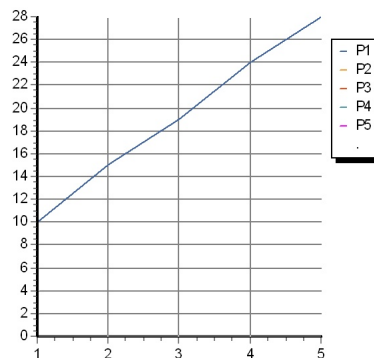

Portate / Flowrates (lt/min)

PRESSIONE PRESSURE	1 BAR	2 BAR	3 BAR	4 BAR	5 BAR
BOCCA VASCA WALL SPOUT <i>P1</i>	10	15	19	24	28
<i>P2</i>					
<i>P3</i>					
<i>P4</i>					
<i>P5</i>					

PAN

Z93731

Pesi e Misure / Weights and Sizes

Peso (Kg) Weight (lb)	1,04 (Kg)	2,29 (lb)
Volume test (dc3) - (in3)	1,21 (dc3)	73,84 (in3)
h (mm) - (in)	73,00 (mm)	2,87 (in)
L1 (mm) - (in)	127,00 (mm)	5,00 (in)
L2 (mm) - (in)	130,00 (mm)	5,12 (in)