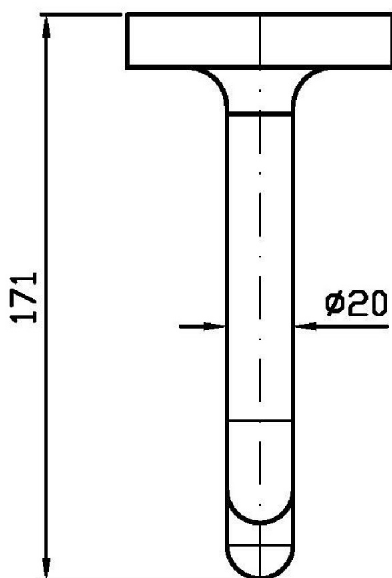

PAN

Z93731

Disegno Complessivo / Overall Drawing