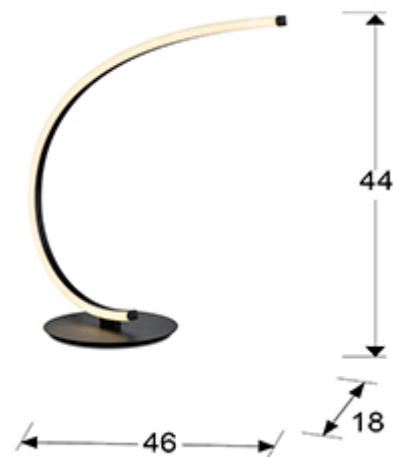

Linea 524360

Настольные лампы

Настольная лампа из стали и алюминия с зернистым матовым чёрным покрытием. Силиконовый рассеиватель опалового цвета. 9W LED, 600 Lm, 3000 K.

ОБЩАЯ ИНФОРМАЦИЯ

Тип: Настольные лампы
Коллекция: Linea

РАЗМЕРЫ

Размеры: ↔ 46,0 ↓ 44,0 ↗ 18,0 см
Вес: 1,4 Kg

РАЗМЕРЫ УПАКОВКИ

Вес: 2,3 Kg
Объём: 0,0530м³
Размеры: ↔ 51,0 ↓ 47,0 ↗ 22,0 см

ТЕХНИЧЕСКИЕ ХАРАКТЕРИСТИКИ

Класс электробезопасности: Class 3
максимальная мощность: 9W
Напряжение: 14-24 V
Частота сети: 50/60 Hz
Цветовая температура: 3.000 K
Средний срок службы: 30.000 h
Коэффициент мощности: >0.9
CRI: >80