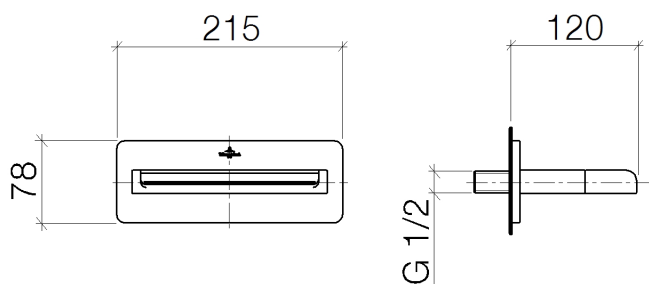

Ванна - JUST

смеситель для ванны каскадный для настенного монтажа - хром

Артикульный номер: 13 410 965-00

- вылет 120 мм
- каскад
- панель 215 мм x 78 мм
- присоединение 1/2"
- расход макс. 26,5 л/мин при гидравлическом давлении 3 бара
- Группа смесителей согл. DIN 4109: 2

хром

размерный чертеж

Все величины в мм / дюймах = мм x 0,0394