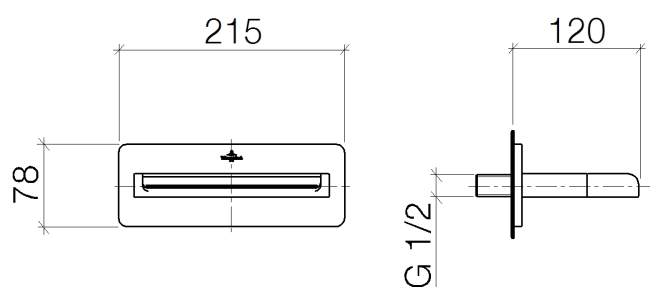

Ванна - JUST

смеситель для ванны каскадный для настенного монтажа - хром

Артикульный номер: 13 410 965-00

- вылет 120 мм
- каскад
- панель 215 мм x 78 мм
- присоединение 1/2"
- расход макс. 26,5 л/мин при гидравлическом давлении 3 бара
- Группа смесителей согл. DIN 4109: 2

хром

размерный чертеж

Все величины в мм / дюймах = мм x 0,0394

Ванна - JUST

смеситель для ванны каскадный для настенного монтажа - хром

Артикульный номер: 13 410 965-00

график расхода

Ванна - JUST

смеситель для ванны каскадный для настенного монтажа - хром

Артикульный номер: 13 410 965-00

35 085 970 90

Уголок для настенного
монтажа -

Ванна - JUST

смеситель для ванны каскадный для настенного монтажа - хром

Артикульный номер: 13 410 965-00

Спецификация запасных частей

№	Артикульный №	Наименование	Расходуемое кол-во
1	09 23 01 057 90	Flow limiter красный 26,5 л/мин. -	1
2	09 24 05 013 90	нипель Ø 23,2 x 55 мм -	1
3	04 30 31 024 01 90	Набор для крепления 6 x 40 мм -	1
4	09 14 10 003 90	O-Ring EPDM 70 11,0 x 2,0 мм -	1
5	09 14 03 127 90	Прокладка Ø 3 x 300 мм -	1
6	09 24 03 214 90	нипель Ø 19 x 16 мм -	2
7	09 17 20 195 90	Держатель 157 x 5 5x 7 мм -	1
8	09 31 11 071 90	Прямой штифт Ø 6 x 5 мм -	2
9	09 30 30 087 90	Крепление M4 x 68 мм -	4
10	09 27 96 014-00	крышка 215 x 78 x 9 мм - хром	1
11	09 31 11 010 90	Крепление M5 x 20 мм -	2
12	09 11 96 006 20-00	Излив 185 x 62 x 22 мм - хром	1
13	04 29 03 059 00 90	Формирователь луча 174,3 x 12,85 x 32 мм -	1
14	09 14 03 504 90	Прокладка Ø 2 x 205 мм -	1
15	09 11 96 005 20-00	Излив 185 x 49 x 22 мм - хром	1