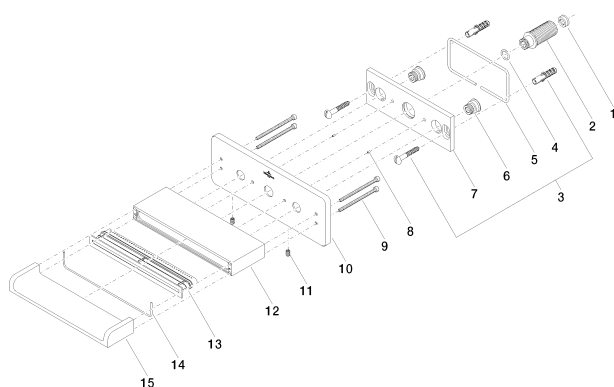

Ванна - JUST

смеситель для ванны каскадный для настенного монтажа - хром

Артикульный номер: 13 410 965-00

- вылет 120 мм
- каскад
- панель 215 мм x 78 мм
- присоединение 1/2"
- расход макс. 26,5 л/мин при гидравлическом давлении 3 бара
- Группа смесителей согл. DIN 4109: 2

хром

размерный чертеж

Все величины в мм / дюймах = мм x 0,0394

Ванна - JUST

смеситель для ванны каскадный для настенного монтажа - хром

Артикульный номер: 13 410 965-00

график расхода

Ванна - JUST

смеситель для ванны каскадный для настенного монтажа - хром

Артикульный номер: 13 410 965-00

35 085 970 90

Уголок для настенного
монтажа -

Ванна - JUST

смеситель для ванны каскадный для настенного монтажа - хром

Артикульный номер: 13 410 965-00

Спецификация запасных частей

№	Артикульный №	Наименование	Расходуемое кол-во
1	09 23 01 057 90	Flow limiter красный 26,5 л/мин. -	1
2	09 24 05 013 90	нипель Ø 23,2 x 55 мм -	1
3	04 30 31 024 01 90	Набор для крепления 6 x 40 мм -	1
4	09 14 10 003 90	O-Ring EPDM 70 11,0 x 2,0 мм -	1
5	09 14 03 127 90	Прокладка Ø 3 x 300 мм -	1
6	09 24 03 214 90	нипель Ø 19 x 16 мм -	2
7	09 17 20 195 90	Держатель 157 x 5 5x 7 мм -	1
8	09 31 11 071 90	Прямой штифт Ø 6 x 5 мм -	2
9	09 30 30 087 90	Крепление M4 x 68 мм -	4
10	09 27 96 014-00	крышка 215 x 78 x 9 мм - хром	1
11	09 31 11 010 90	Крепление M5 x 20 мм -	2
12	09 11 96 006 20-00	Излив 185 x 62 x 22 мм - хром	1
13	04 29 03 059 00 90	Формирователь луча 174,3 x 12,85 x 32 мм -	1
14	09 14 03 504 90	Прокладка Ø 2 x 205 мм -	1
15	09 11 96 005 20-00	Излив 185 x 49 x 22 мм - хром	1