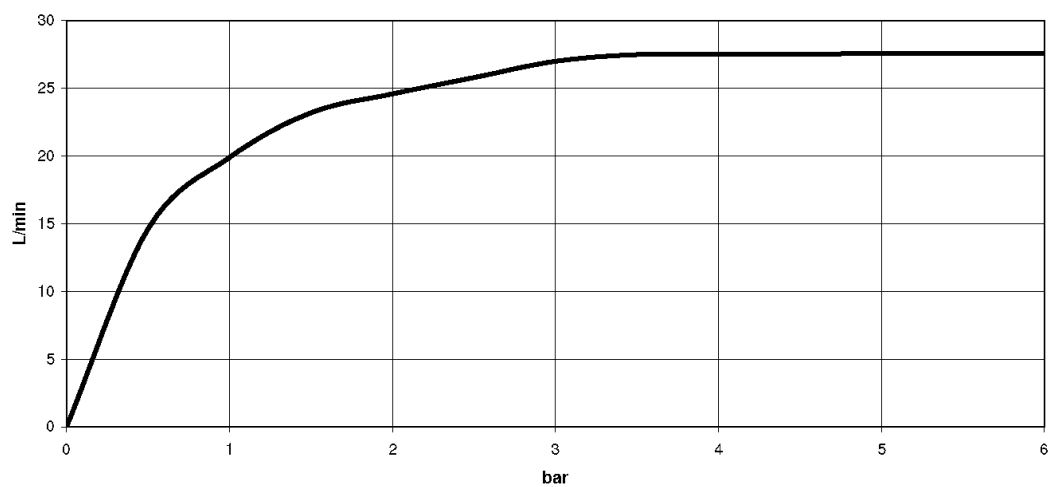

Ванна - JUST

смеситель для ванны каскадный для настенного монтажа - хром

Артикульный номер: 13 410 965-00

- вылет 120 мм
- каскад
- панель 215 мм x 78 мм
- присоединение 1/2"
- расход макс. 26,5 л/мин при гидравлическом давлении 3 бара
- Группа смесителей согл. DIN 4109: 2

хром

размерный чертеж

Все величины в мм / дюймах = мм x 0,0394

Ванна - JUST

смеситель для ванны каскадный для настенного монтажа - хром

Артикульный номер: 13 410 965-00

график расхода

Ванна - JUST