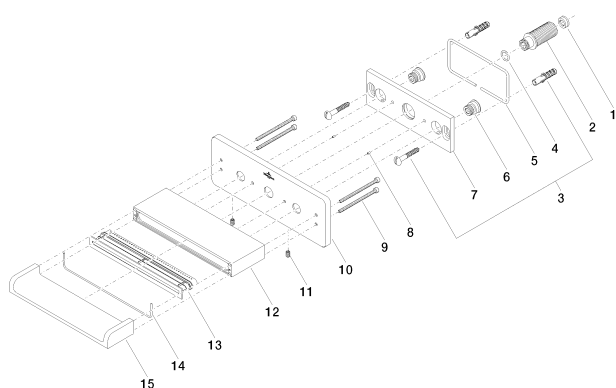

Ванна - JUST

смеситель для ванны каскадный для настенного монтажа - хром

Артикульный номер: 13 410 965-00

Спецификация запасных частей

№	Артикульный №	Наименование	Расходуемое кол-во
1	09 23 01 057 90	Flow limiter красный 26,5 л/мин. -	1
2	09 24 05 013 90	нипель Ø 23,2 x 55 мм -	1
3	04 30 31 024 01 90	Набор для крепления 6 x 40 мм -	1
4	09 14 10 003 90	O-Ring EPDM 70 11,0 x 2,0 мм -	1
5	09 14 03 127 90	Прокладка Ø 3 x 300 мм -	1
6	09 24 03 214 90	нипель Ø 19 x 16 мм -	2
7	09 17 20 195 90	Держатель 157 x 5 x 7 мм -	1
8	09 31 11 071 90	Прямой штифт Ø 6 x 5 мм -	2
9	09 30 30 087 90	Крепление M4 x 68 мм -	4
10	09 27 96 014-00	крышка 215 x 78 x 9 мм - хром	1
11	09 31 11 010 90	Крепление M5 x 20 мм -	2
12	09 11 96 006 20-00	Излив 185 x 62 x 22 мм - хром	1
13	04 29 03 059 00 90	Формирователь луча 174,3 x 12,85 x 32 мм -	1
14	09 14 03 504 90	Прокладка Ø 2 x 205 мм -	1
15	09 11 96 005 20-00	Излив 185 x 49 x 22 мм - хром	1