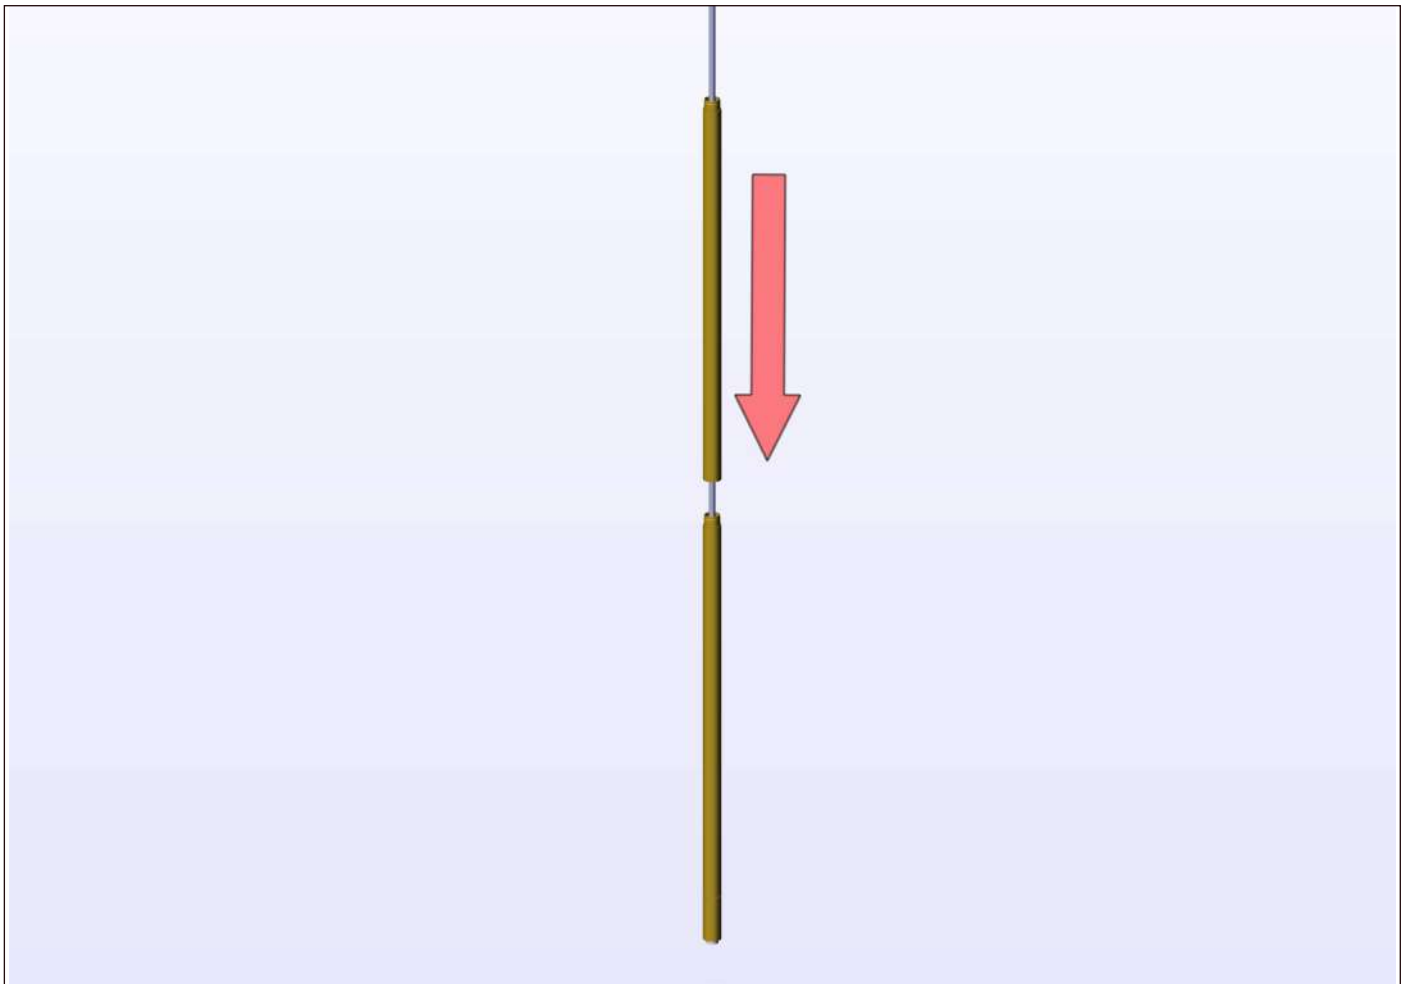

DANIEL
RUBINETTERIE

MILANO

BOCCA DA SOFFITTO IN OTTONE CROMATO

CEILING SPOUT IN C.P. BRASS

Art. S204706 / SL204706 / S204706X / SL204706X

Daniel RubINETterie S.p.A.
20062 Via Leonardo da Vinci, 53 - Cassano d'Adda (MI) Italy
Tel. +39 0363 62 651 - e-mail: info@daniel.it
www.daniel.it