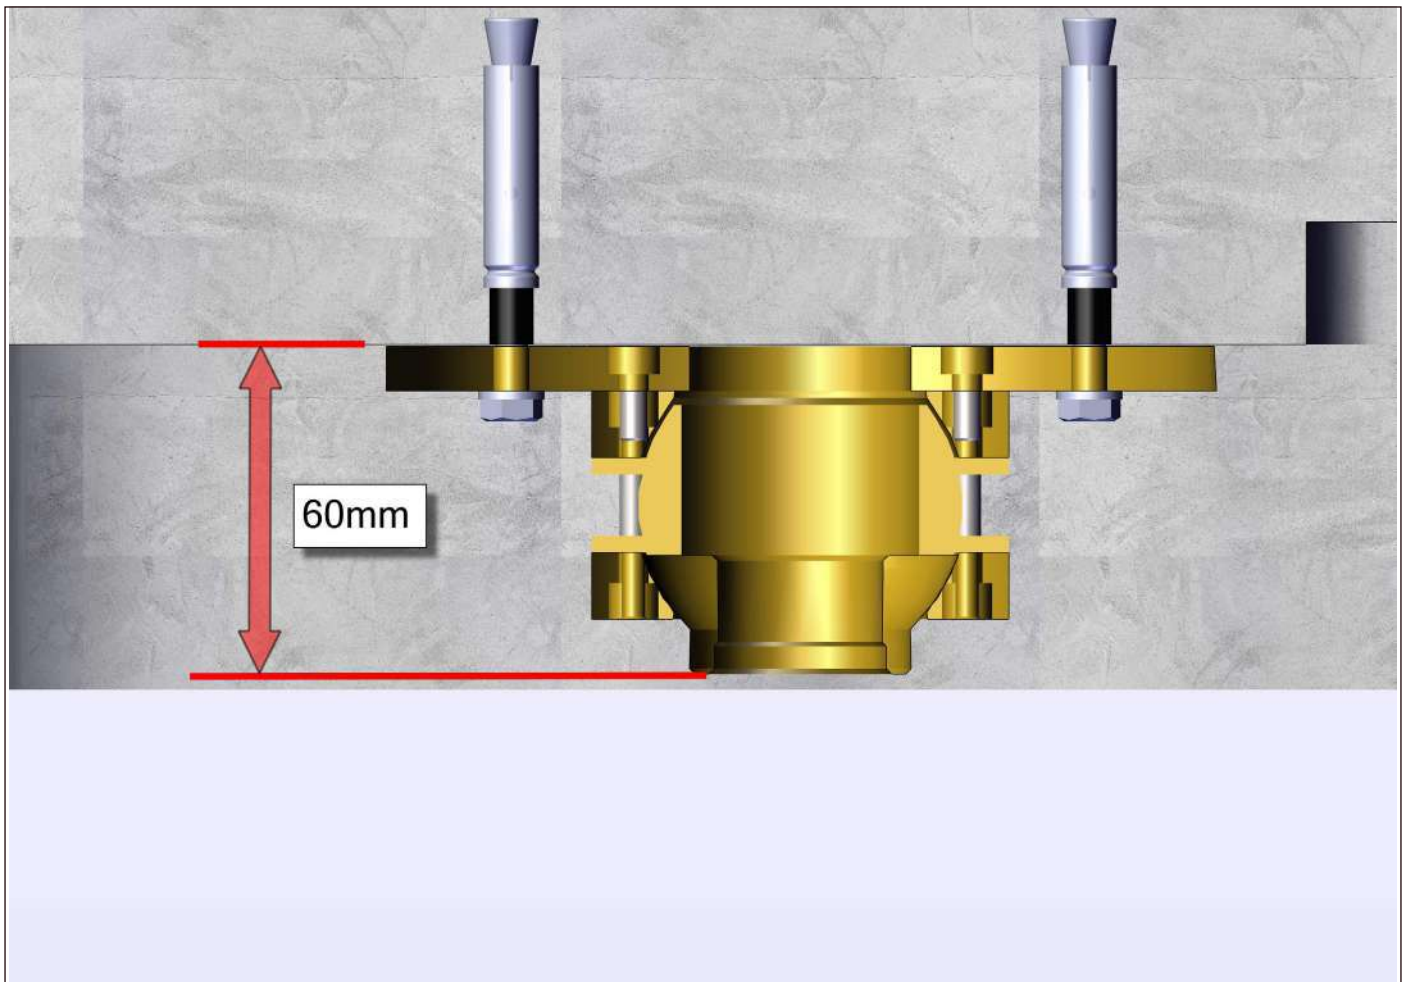

DANIEL
RUBINETTERIE

MILANO

BOCCA DA SOFFITTO IN OTTONE CROMATO

CEILING SPOUT IN C.P. BRASS

Art. S204706 / SL204706 / S204706X / SL204706X

Daniel RubINETterie S.p.A.
20062 Via Leonardo da Vinci, 53 - Cassano d'Adda (MI) Italy
Tel. +39 0363 62 651 - e-mail: info@daniel.it
www.daniel.it