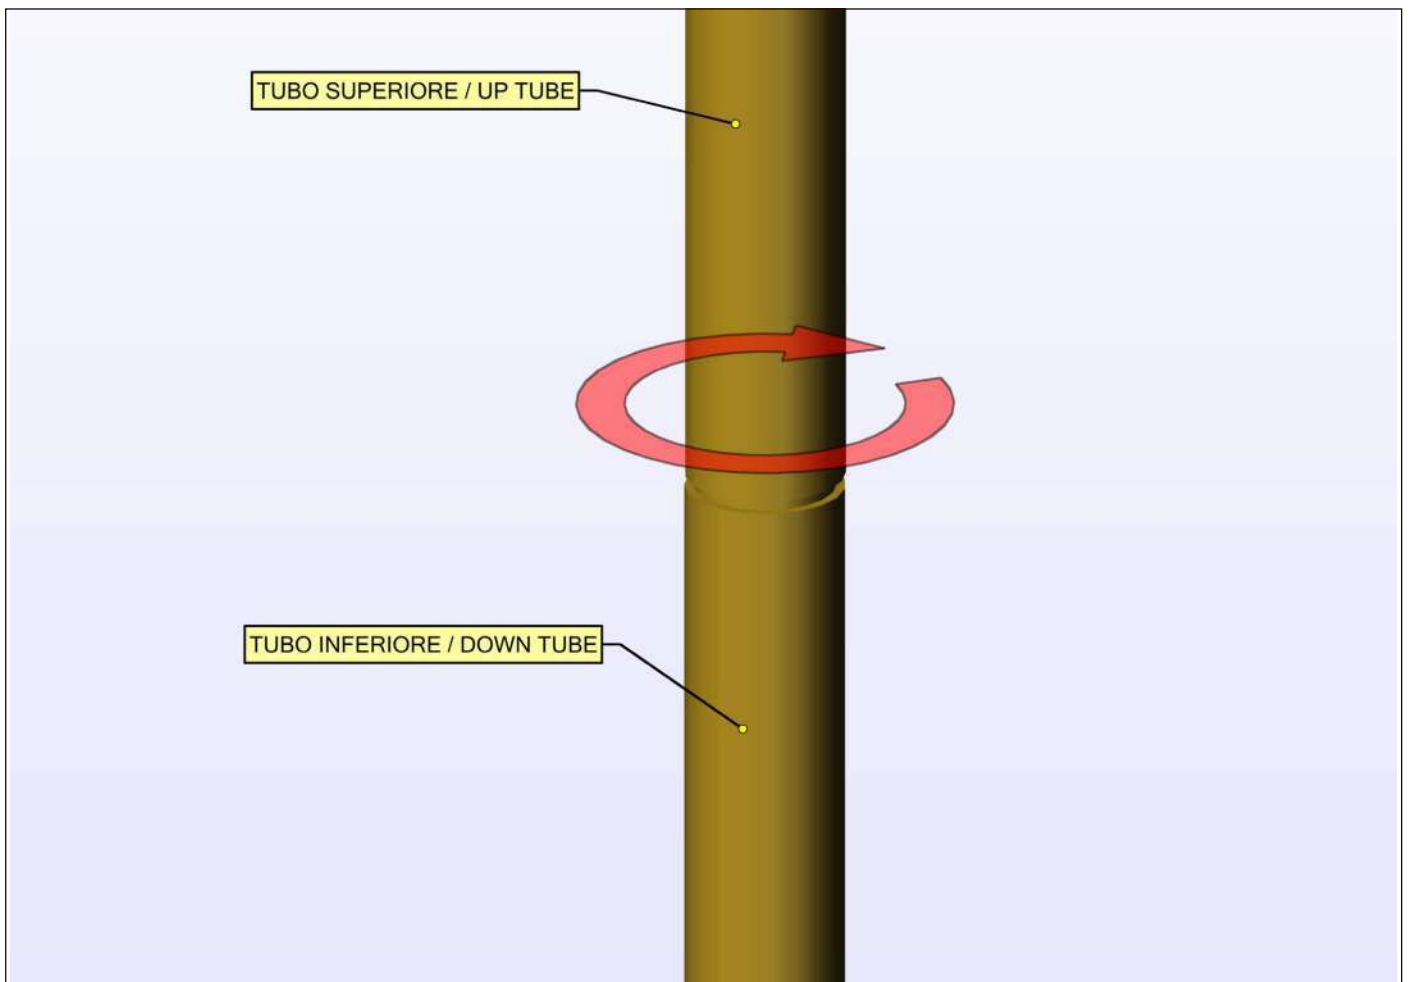

DANIEL
RUBINETTERIE

MILANO

BOCCA DA SOFFITTO IN OTTONE CROMATO

CEILING SPOUT IN C.P. BRASS

Art. S204706 / SL204706 / S204706X / SL204706X

Daniel RubINETterie S.p.A.
20062 Via Leonardo da Vinci, 53 - Cassano d'Adda (MI) Italy
Tel. +39 0363 62 651 - e-mail: info@daniel.it
www.daniel.it