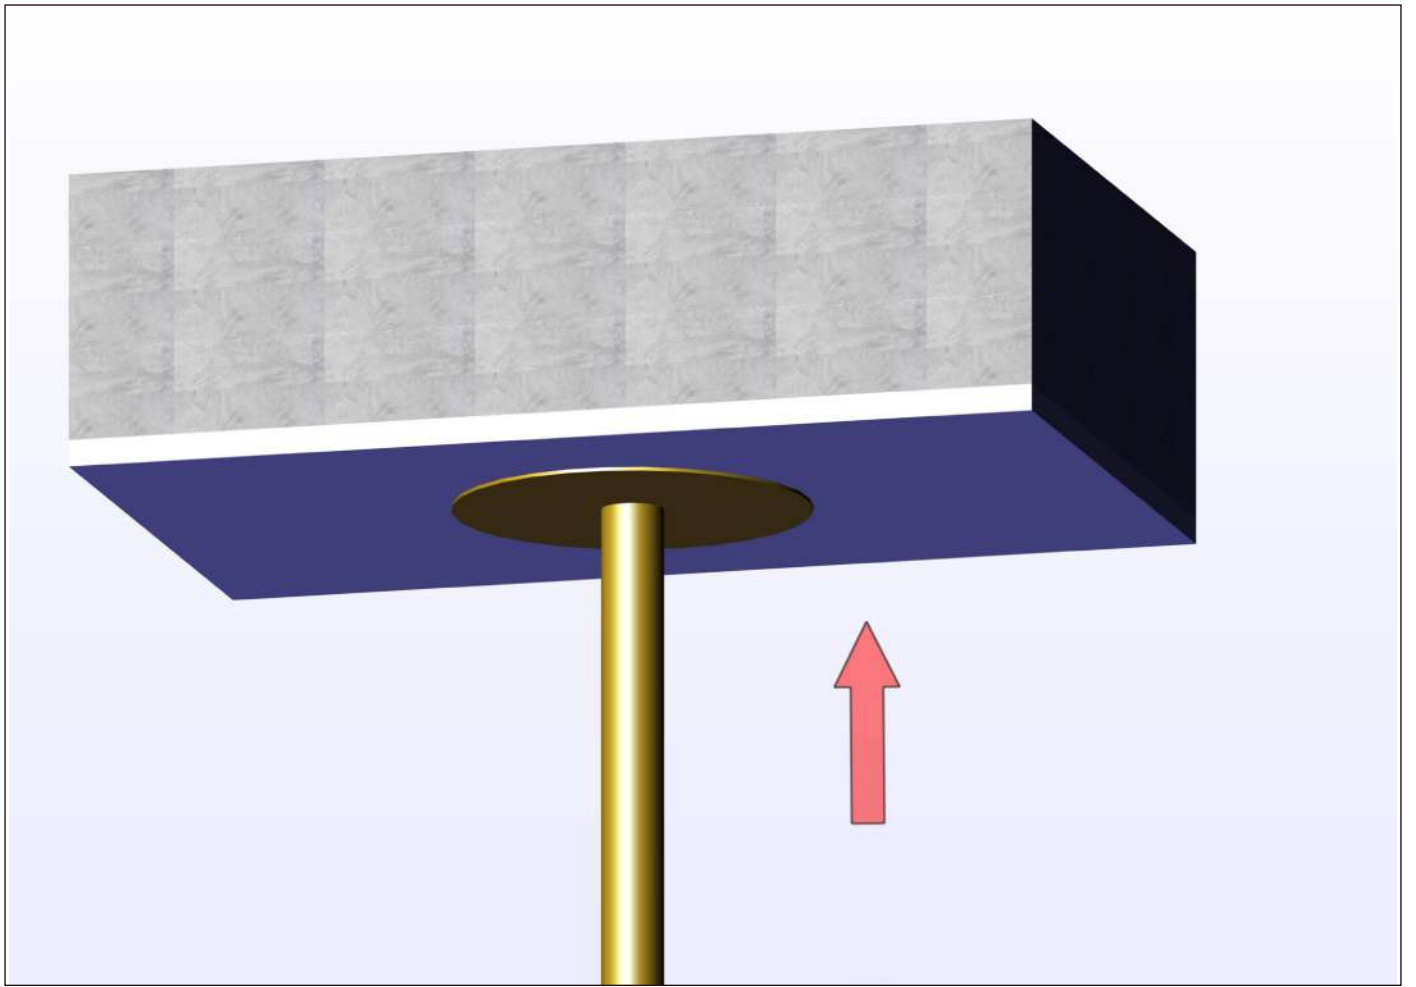

DANIEL
RUBINETTERIE

MILANO

BOCCA DA SOFFITTO IN OTTONE CROMATO

CEILING SPOUT IN C.P. BRASS

Art. S204706 / SL204706 / S204706X / SL204706X

Daniel RubINETterie S.p.A.
20062 Via Leonardo da Vinci, 53 - Cassano d'Adda (MI) Italy
Tel. +39 0363 62 651 - e-mail: info@daniel.it
www.daniel.it