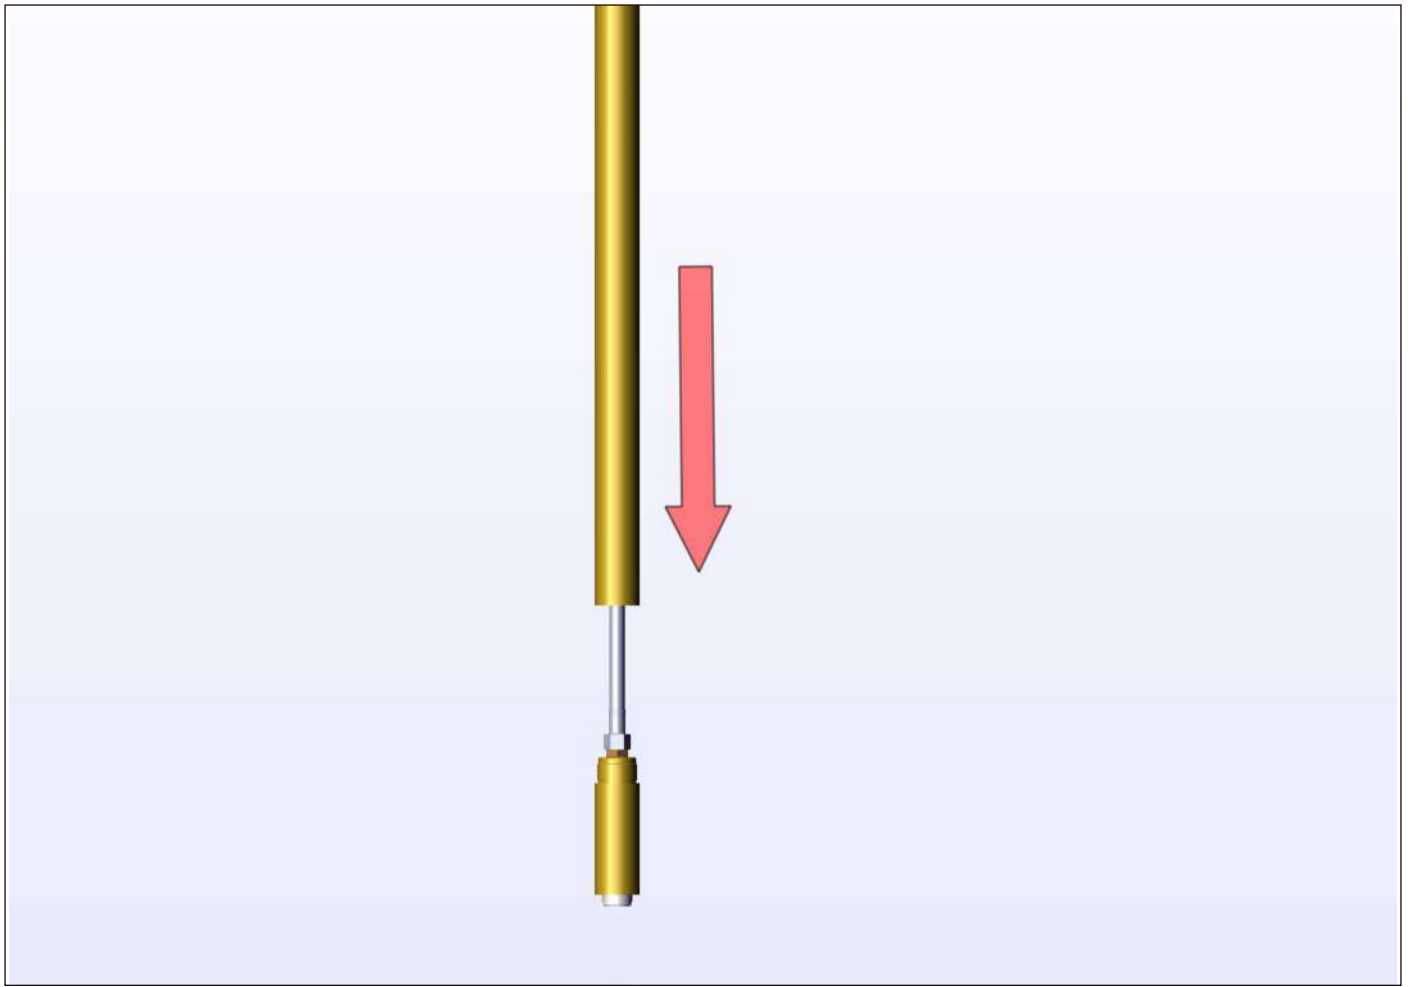

DANIEL
RUBINETTERIE

MILANO

BOCCA DA SOFFITTO IN OTTONE CROMATO

CEILING SPOUT IN C.P. BRASS

Art. S204706 / SL204706 / S204706X / SL204706X

Daniel RubINETterie S.p.A.
20062 Via Leonardo da Vinci, 53 - Cassano d'Adda (MI) Italy
Tel. +39 0363 62 651 - e-mail: info@daniel.it
www.daniel.it