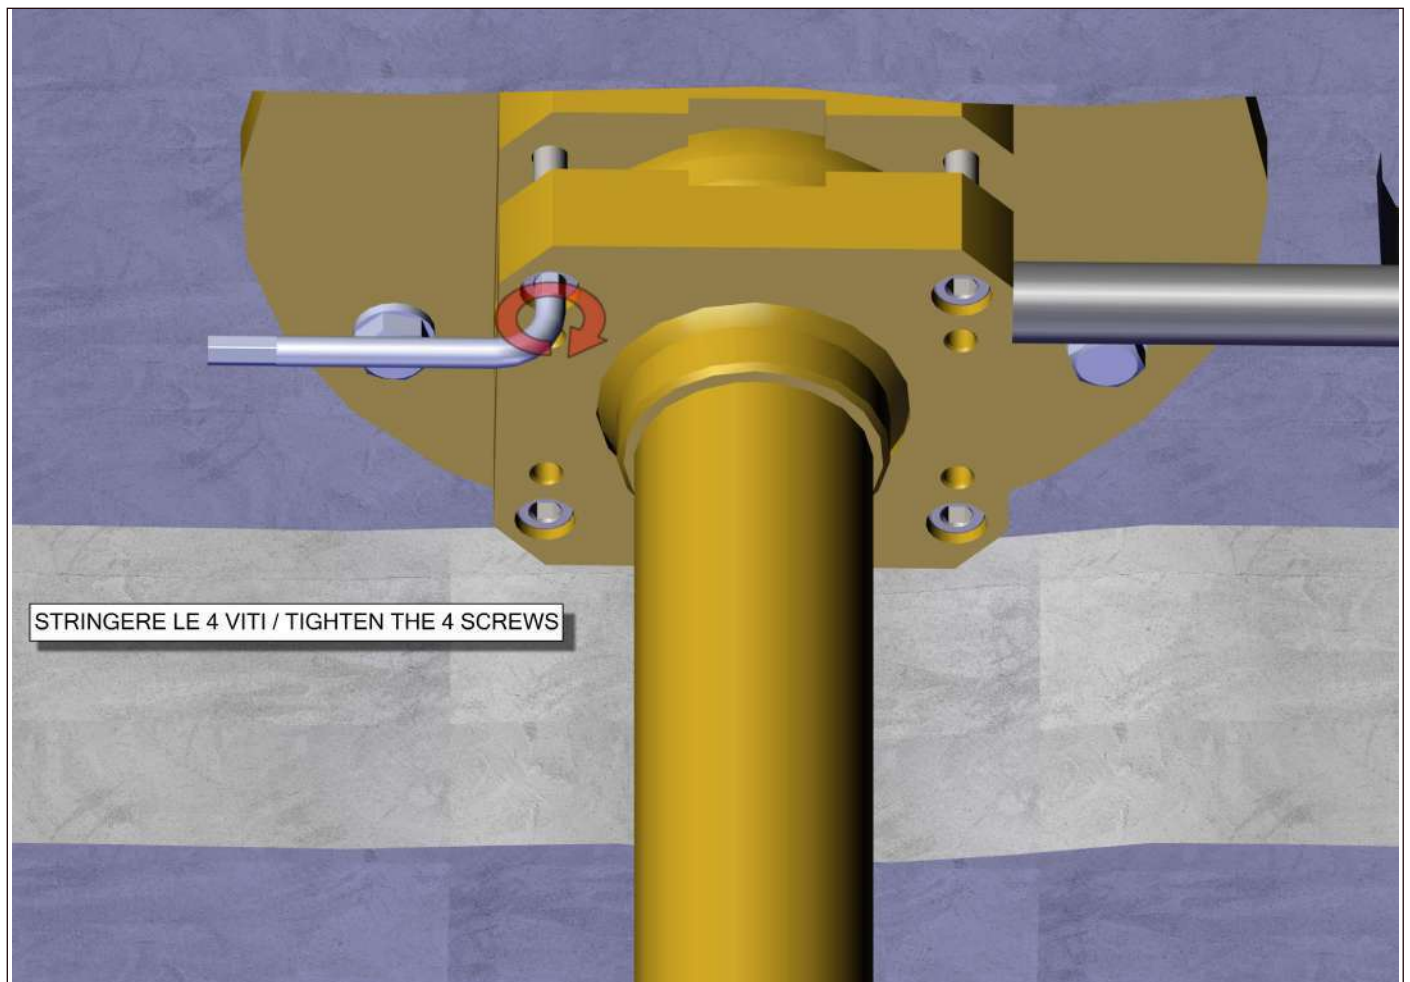

DANIEL
RUBINETTERIE

MILANO

BOCCA DA SOFFITTO IN OTTONE CROMATO

CEILING SPOUT IN C.P. BRASS

Art. S204706 / SL204706 / S204706X / SL204706X

Daniel RubINETterie S.p.A.
20062 Via Leonardo da Vinci, 53 - Cassano d'Adda (MI) Italy
Tel. +39 0363 62 651 - e-mail: info@daniel.it
www.daniel.it