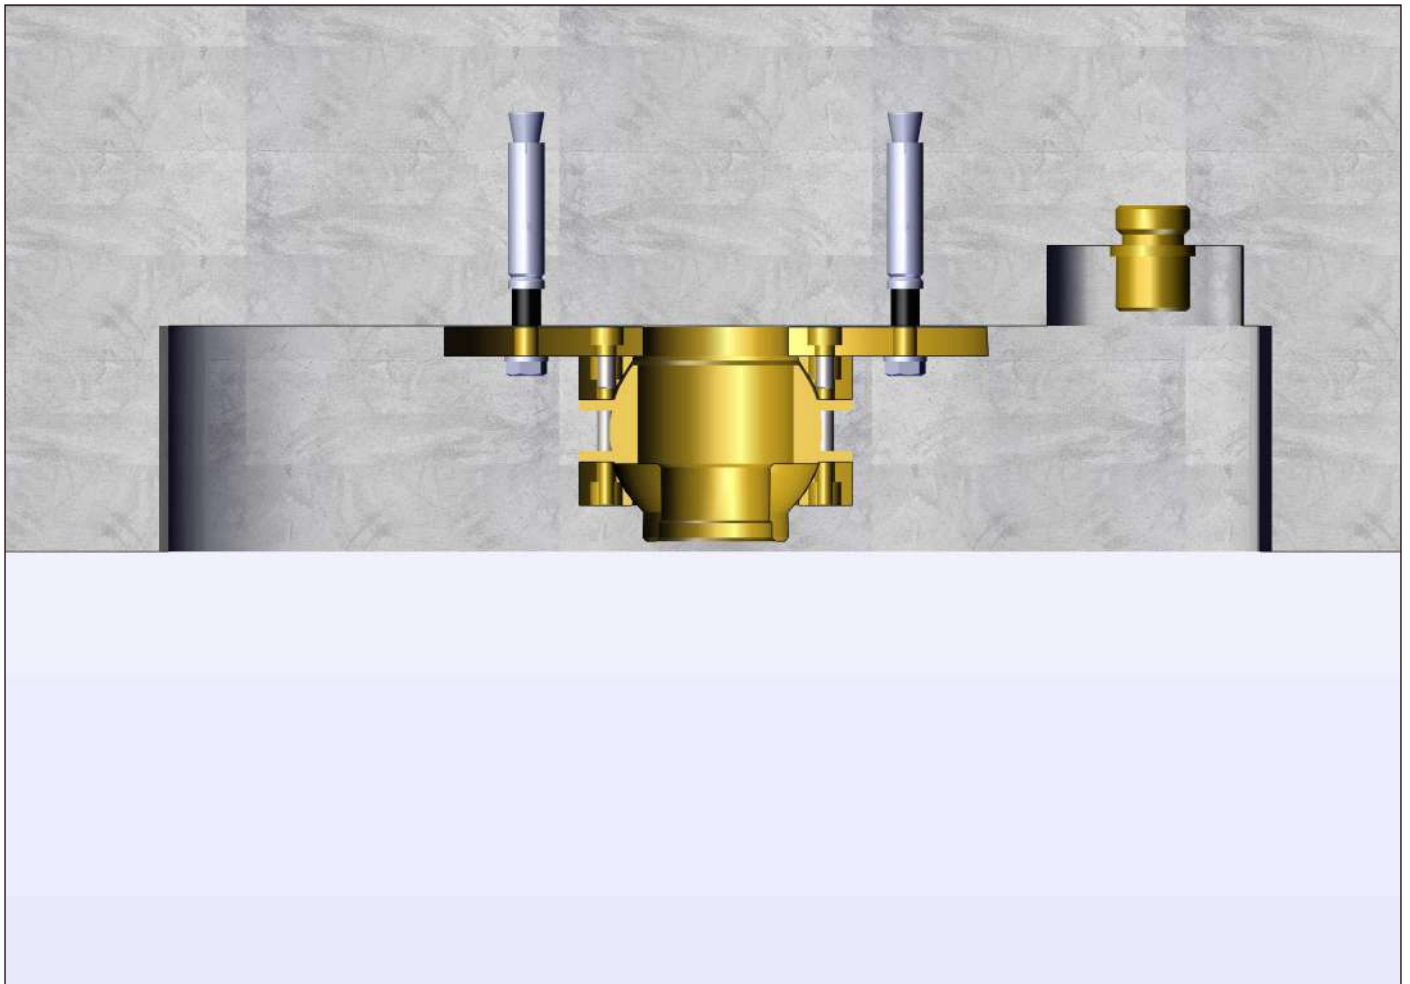

DANIEL
RUBINETTERIE

MILANO

BOCCA DA SOFFITTO IN OTTONE CROMATO

CEILING SPOUT IN C.P. BRASS

Art. S204706 / SL204706 / S204706X / SL204706X

Daniel RubINETterie S.p.A.
20062 Via Leonardo da Vinci, 53 - Cassano d'Adda (MI) Italy
Tel. +39 0363 62 651 - e-mail: info@daniel.it
www.daniel.it