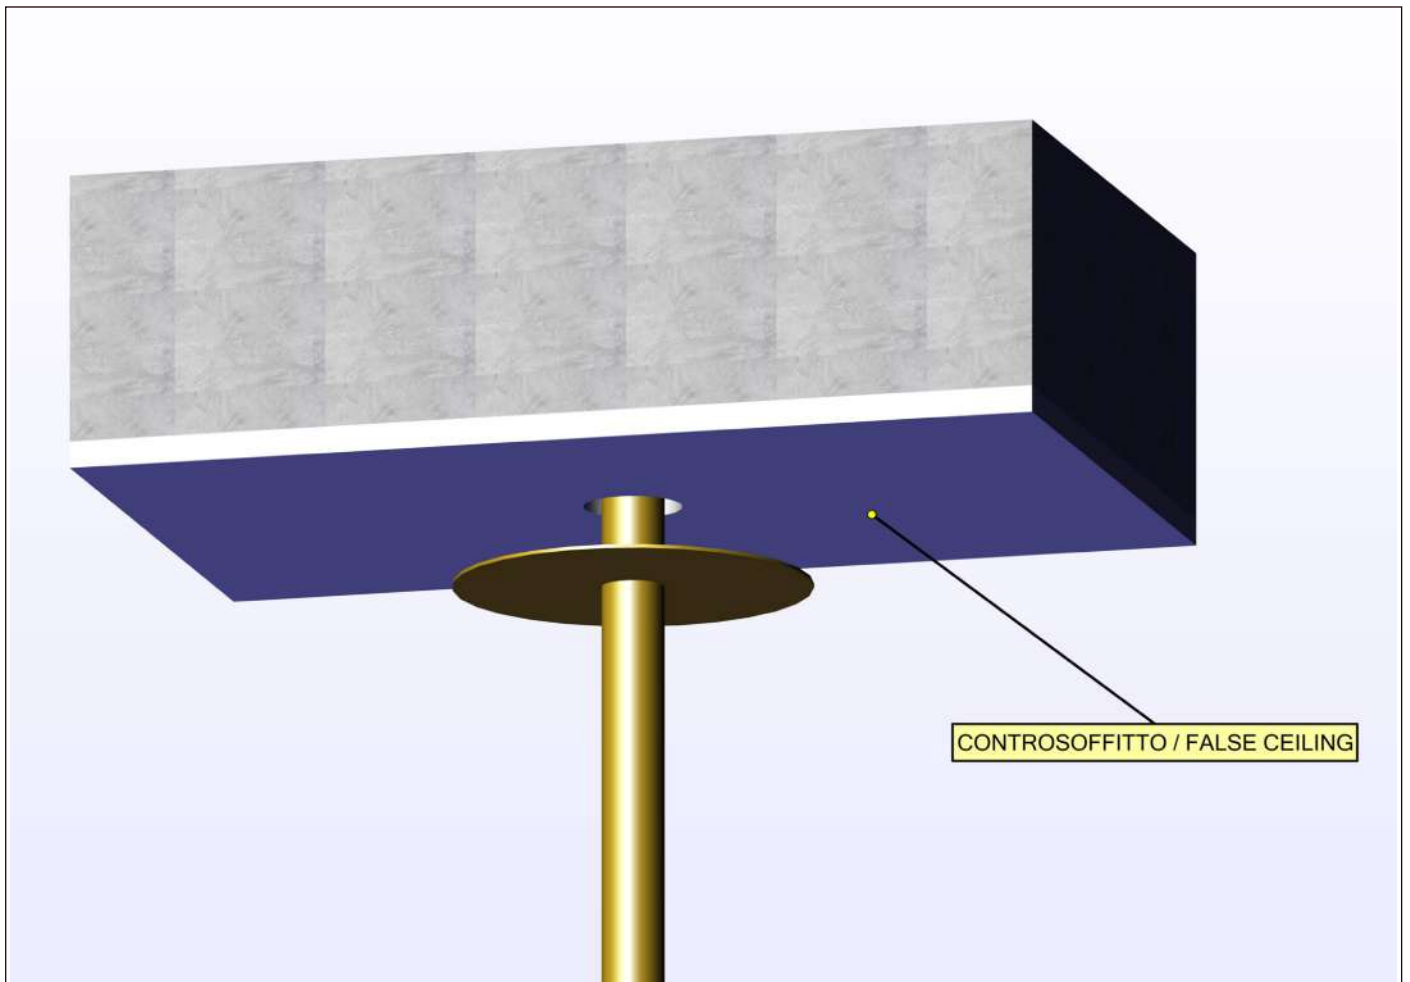

DANIEL
RUBINETTERIE

MILANO

BOCCA DA SOFFITTO IN OTTONE CROMATO

CEILING SPOUT IN C.P. BRASS

Art. S204706 / SL204706 / S204706X / SL204706X

Daniel RubINETterie S.p.A.
20062 Via Leonardo da Vinci, 53 - Cassano d'Adda (MI) Italy
Tel. +39 0363 62 651 - e-mail: info@daniel.it
www.daniel.it