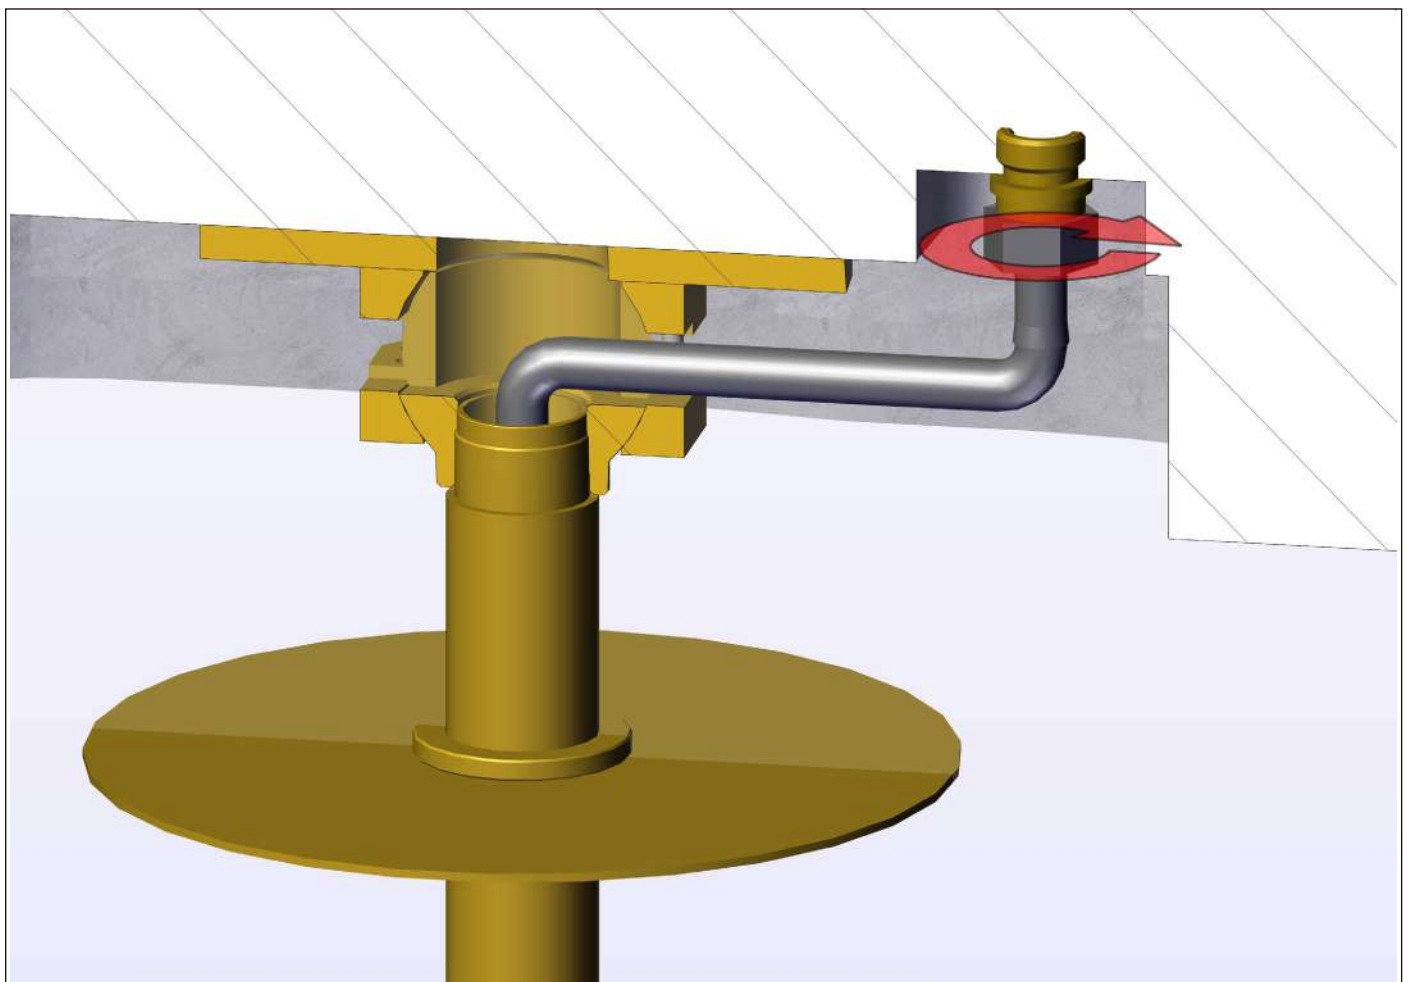

DANIEL
RUBINETTERIE

MILANO

BOCCA DA SOFFITTO IN OTTONE CROMATO

CEILING SPOUT IN C.P. BRASS

Art. S204706 / SL204706 / S204706X / SL204706X

Daniel RubINETterie S.p.A.
20062 Via Leonardo da Vinci, 53 - Cassano d'Adda (MI) Italy
Tel. +39 0363 62 651 - e-mail: info@daniel.it
www.daniel.it