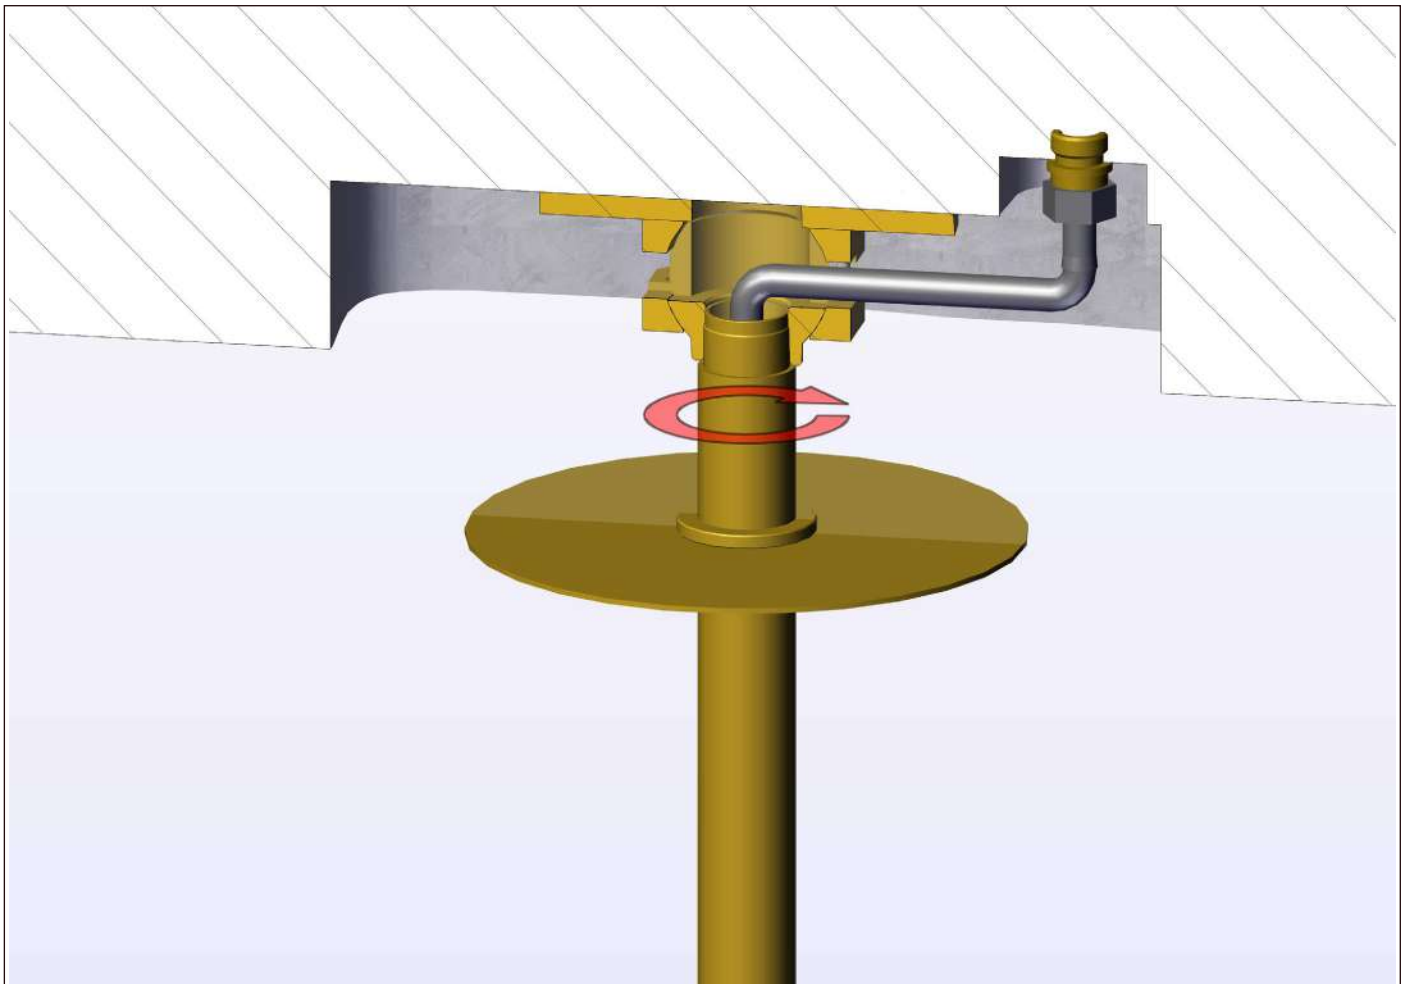

DANIEL
RUBINETTERIE

MILANO

BOCCA DA SOFFITTO IN OTTONE CROMATO

CEILING SPOUT IN C.P. BRASS

Art. S204706 / SL204706 / S204706X / SL204706X

Daniel RubINETterie S.p.A.
20062 Via Leonardo da Vinci, 53 - Cassano d'Adda (MI) Italy
Tel. +39 0363 62 651 - e-mail: info@daniel.it
www.daniel.it