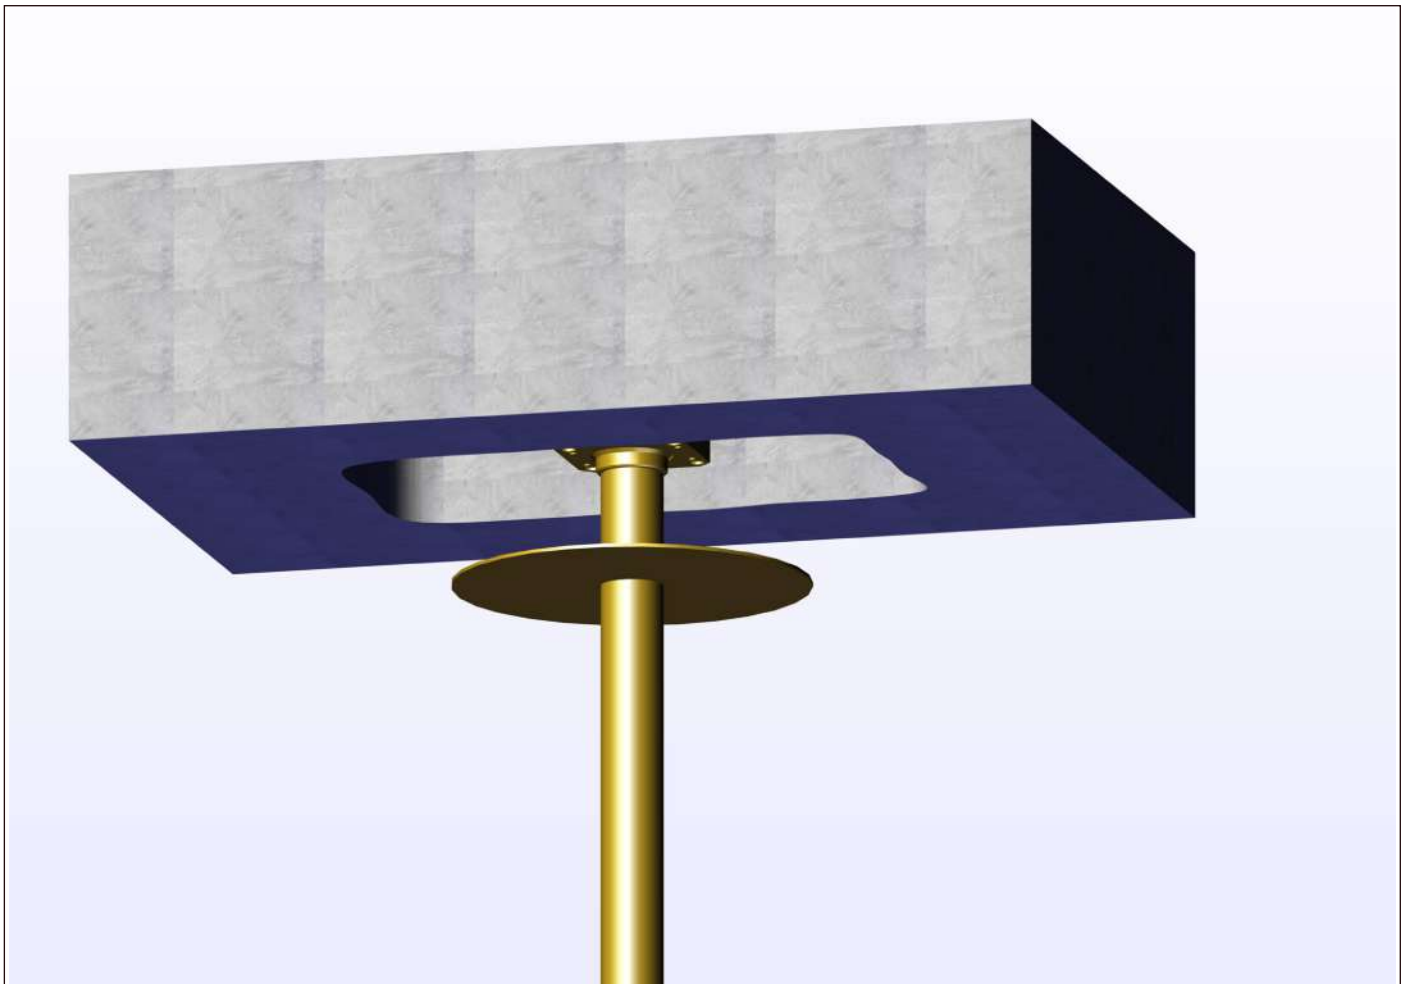

DANIEL
RUBINETTERIE

MILANO

BOCCA DA SOFFITTO IN OTTONE CROMATO

CEILING SPOUT IN C.P. BRASS

Art. S204706 / SL204706 / S204706X / SL204706X

Daniel RubINETterie S.p.A.
20062 Via Leonardo da Vinci, 53 - Cassano d'Adda (MI) Italy
Tel. +39 0363 62 651 - e-mail: info@daniel.it
www.daniel.it