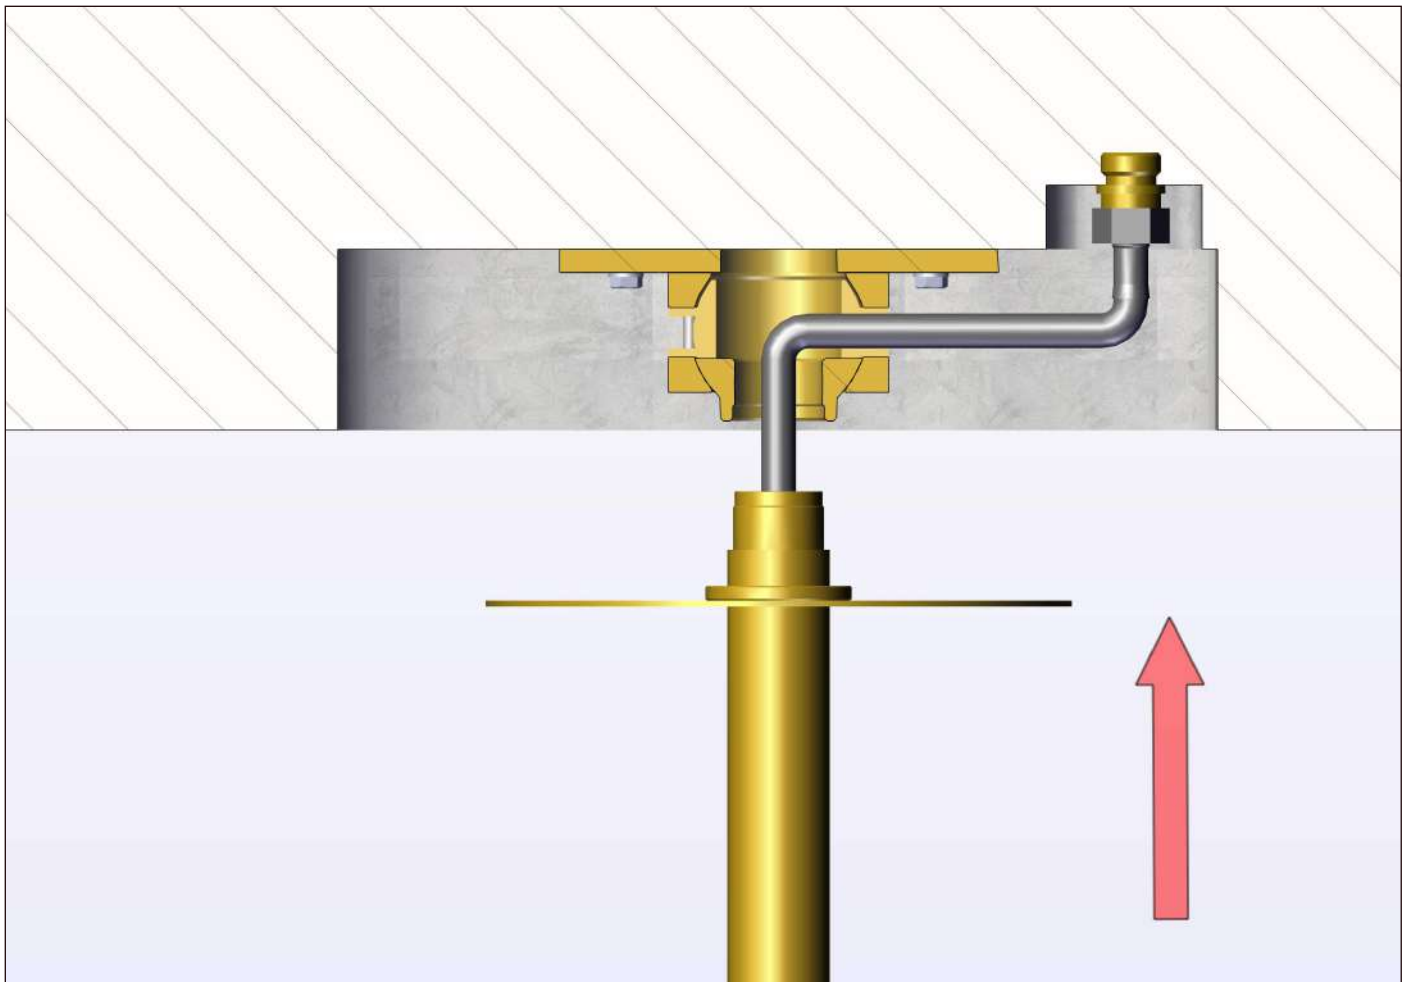

DANIEL
RUBINETTERIE

MILANO

BOCCA DA SOFFITTO IN OTTONE CROMATO

CEILING SPOUT IN C.P. BRASS

Art. S204706 / SL204706 / S204706X / SL204706X

Daniel RubINETterie S.p.A.
20062 Via Leonardo da Vinci, 53 - Cassano d'Adda (MI) Italy
Tel. +39 0363 62 651 - e-mail: info@daniel.it
www.daniel.it