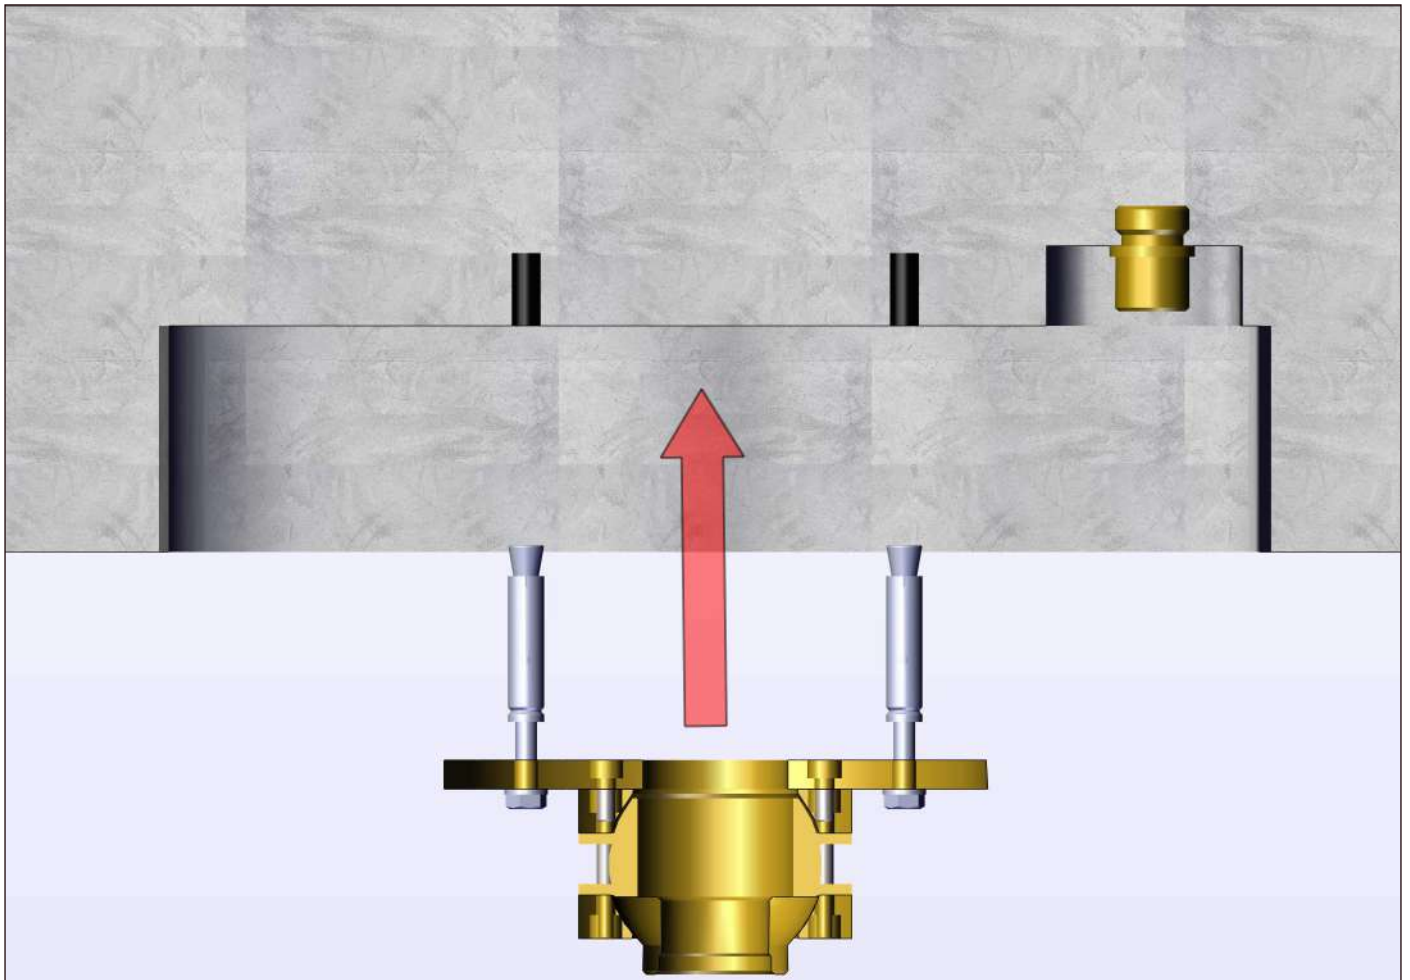

DANIEL
RUBINETTERIE

MILANO

BOCCA DA SOFFITTO IN OTTONE CROMATO

CEILING SPOUT IN C.P. BRASS

Art. S204706 / SL204706 / S204706X / SL204706X

Daniel RubINETterie S.p.A.
20062 Via Leonardo da Vinci, 53 - Cassano d'Adda (MI) Italy
Tel. +39 0363 62 651 - e-mail: info@daniel.it
www.daniel.it