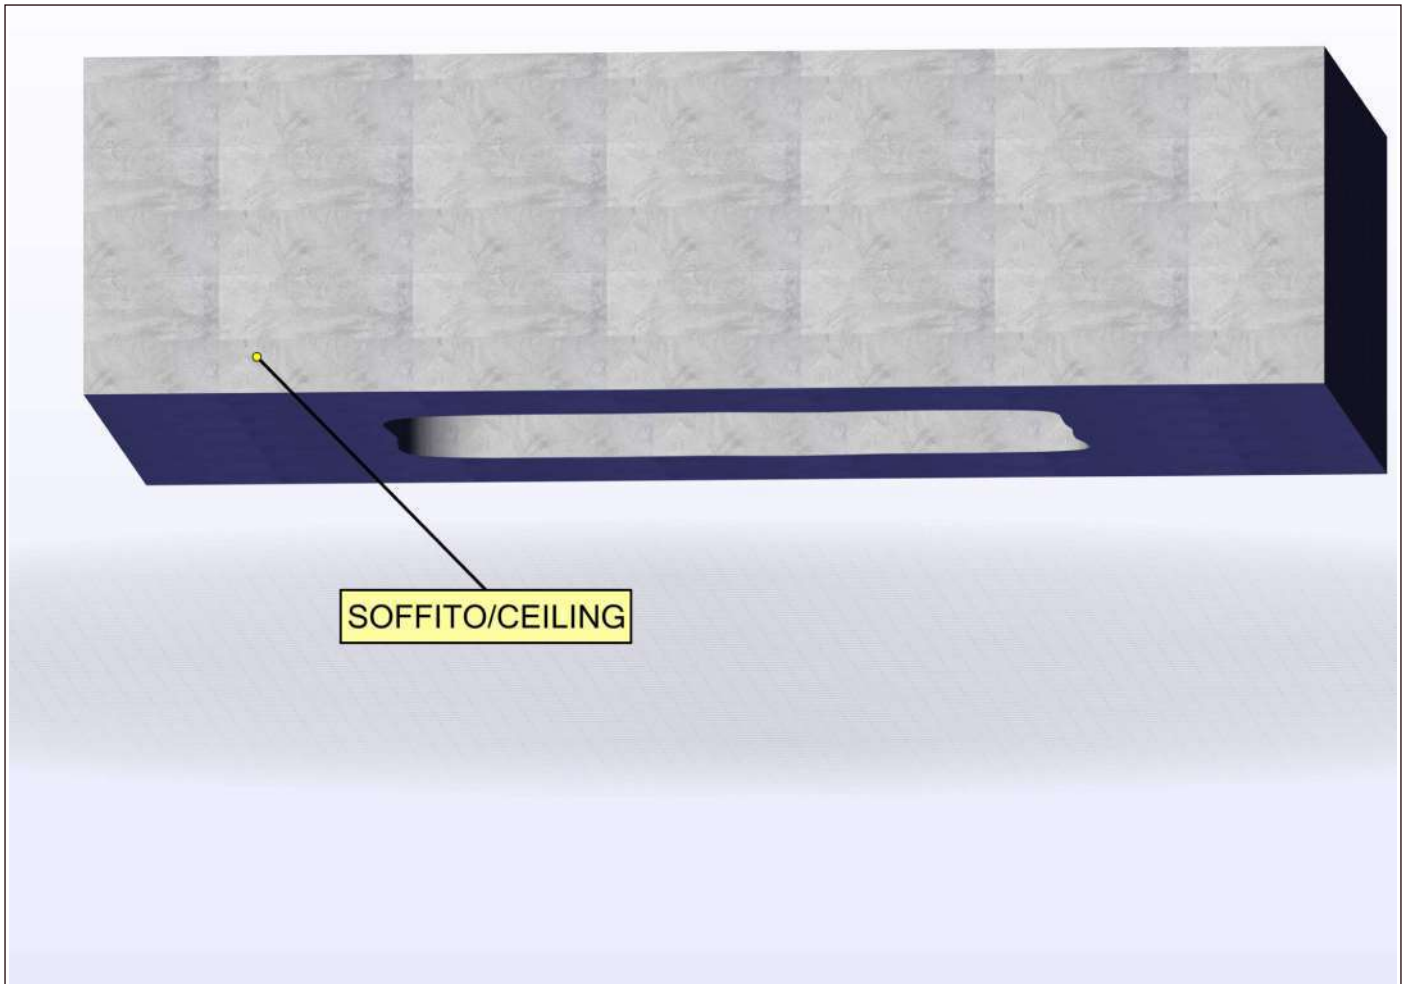

DANIEL
RUBINETTERIE

MILANO

BOCCA DA SOFFITTO IN OTTONE CROMATO

CEILING SPOUT IN C.P. BRASS

Art. S204706 / SL204706 / S204706X / SL204706X

Daniel RubINETterie S.p.A.
20062 Via Leonardo da Vinci, 53 - Cassano d'Adda (MI) Italy
Tel. +39 0363 62 651 - e-mail: info@daniel.it
www.daniel.it