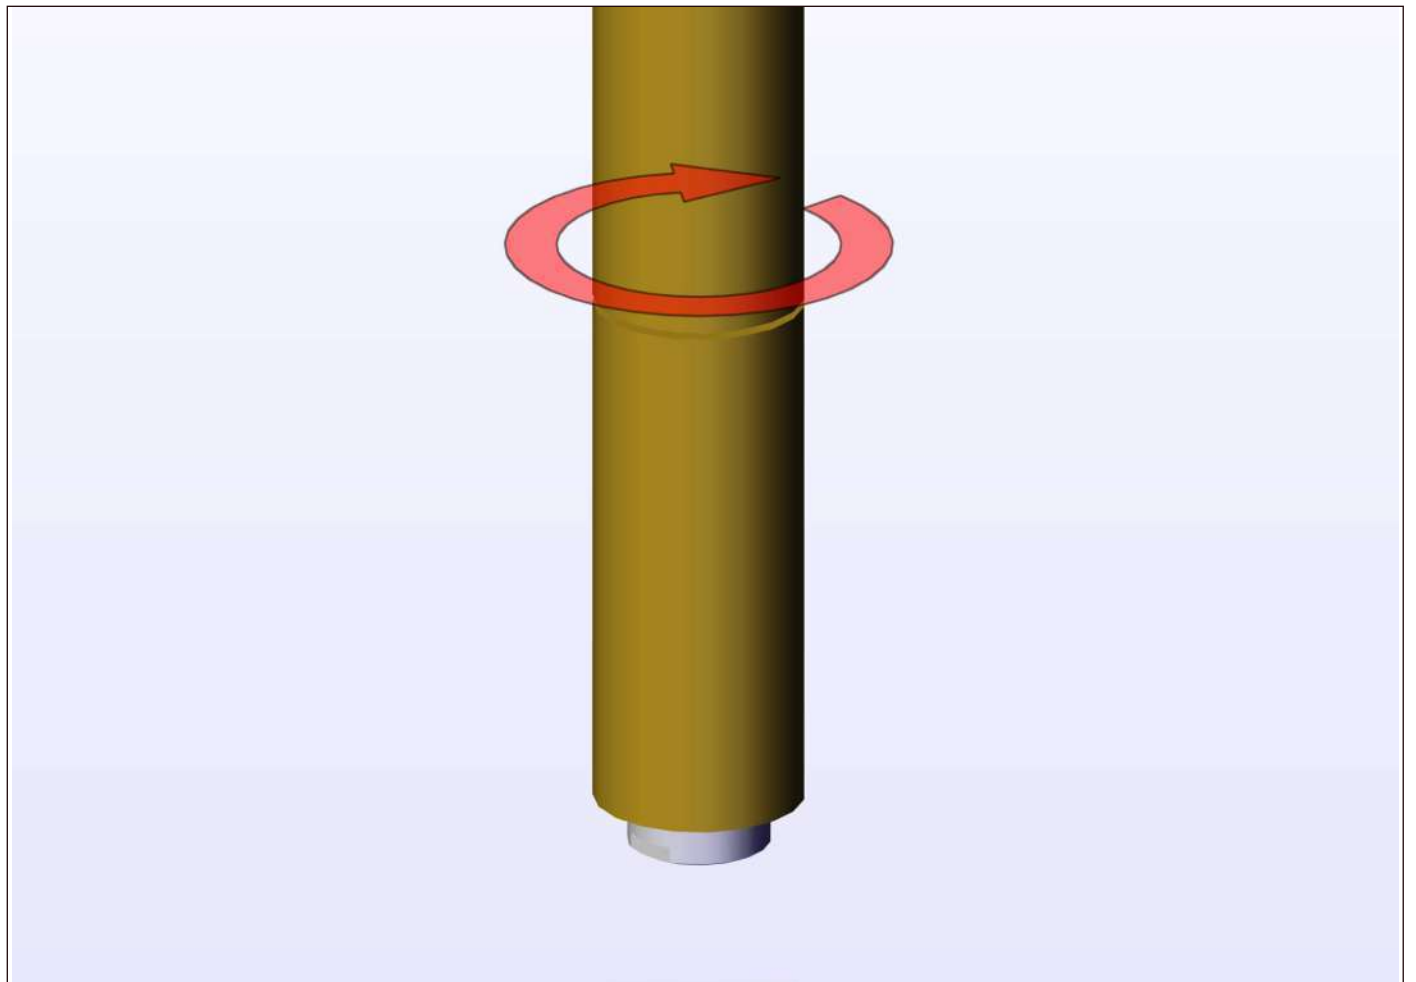

DANIEL
RUBINETTERIE

MILANO

BOCCA DA SOFFITTO IN OTTONE CROMATO

CEILING SPOUT IN C.P. BRASS

Art. S204706 / SL204706 / S204706X / SL204706X

Daniel RubINETterie S.p.A.
20062 Via Leonardo da Vinci, 53 - Cassano d'Adda (MI) Italy
Tel. +39 0363 62 651 - e-mail: info@daniel.it
www.daniel.it