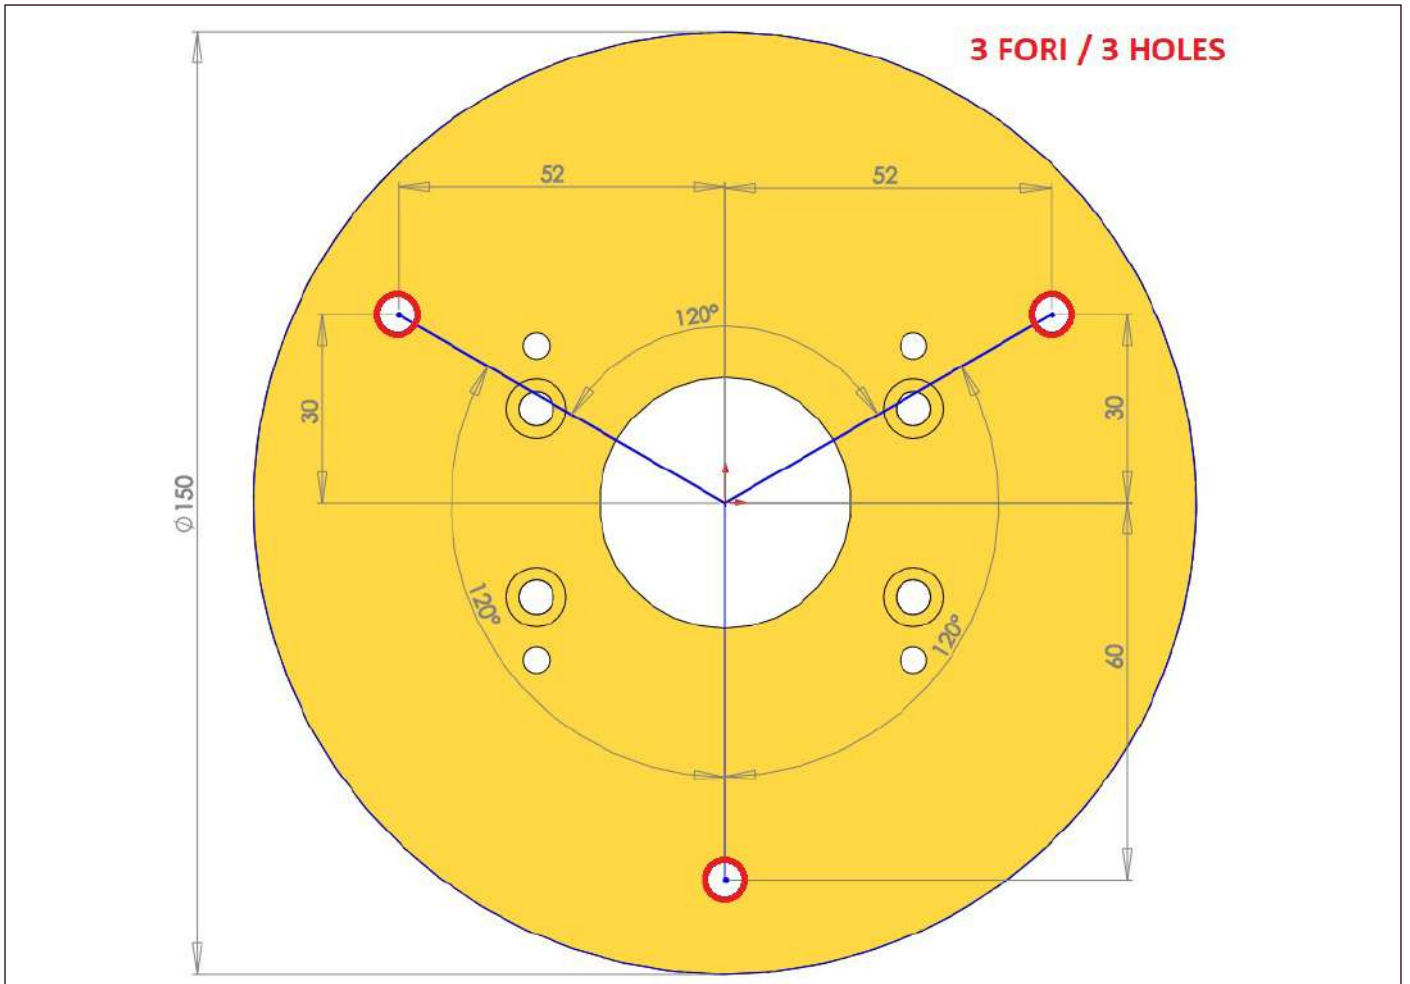

DANIEL
RUBINETTERIE

MILANO

BOCCA DA SOFFITTO IN OTTONE CROMATO

CEILING SPOUT IN C.P. BRASS

Art. S204706 / SL204706 / S204706X / SL204706X

Daniel RubINETterie S.p.A.
20062 Via Leonardo da Vinci, 53 - Cassano d'Adda (MI) Italy
Tel. +39 0363 62 651 - e-mail: info@daniel.it
www.daniel.it