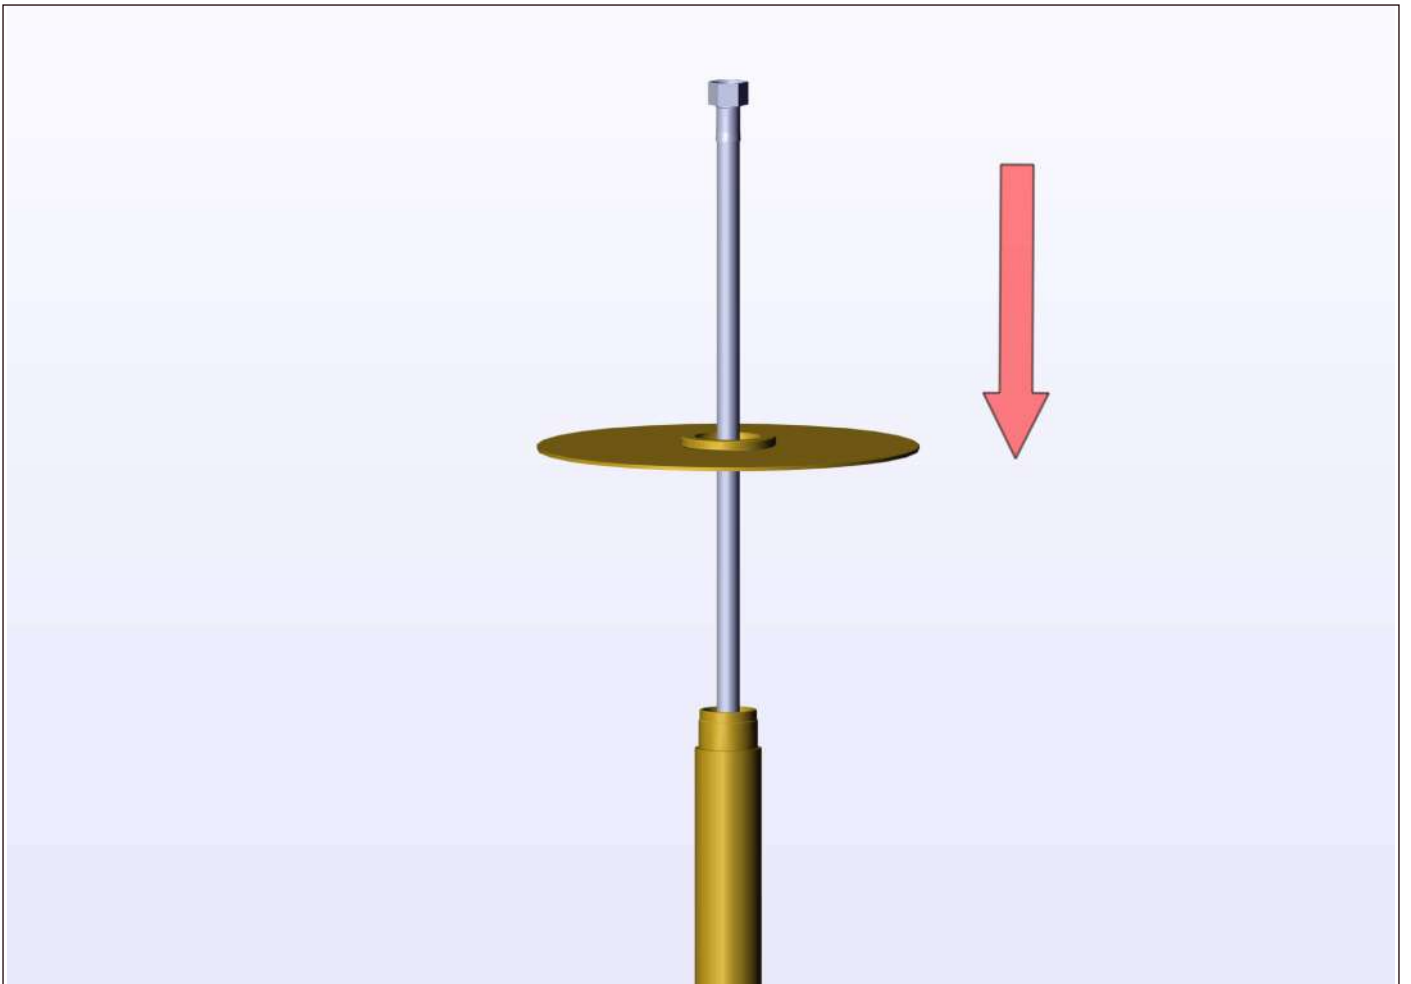

DANIEL
RUBINETTERIE

MILANO

BOCCA DA SOFFITTO IN OTTONE CROMATO

CEILING SPOUT IN C.P. BRASS

Art. S204706 / SL204706 / S204706X / SL204706X

Daniel RubINETterie S.p.A.
20062 Via Leonardo da Vinci, 53 - Cassano d'Adda (MI) Italy
Tel. +39 0363 62 651 - e-mail: info@daniel.it
www.daniel.it