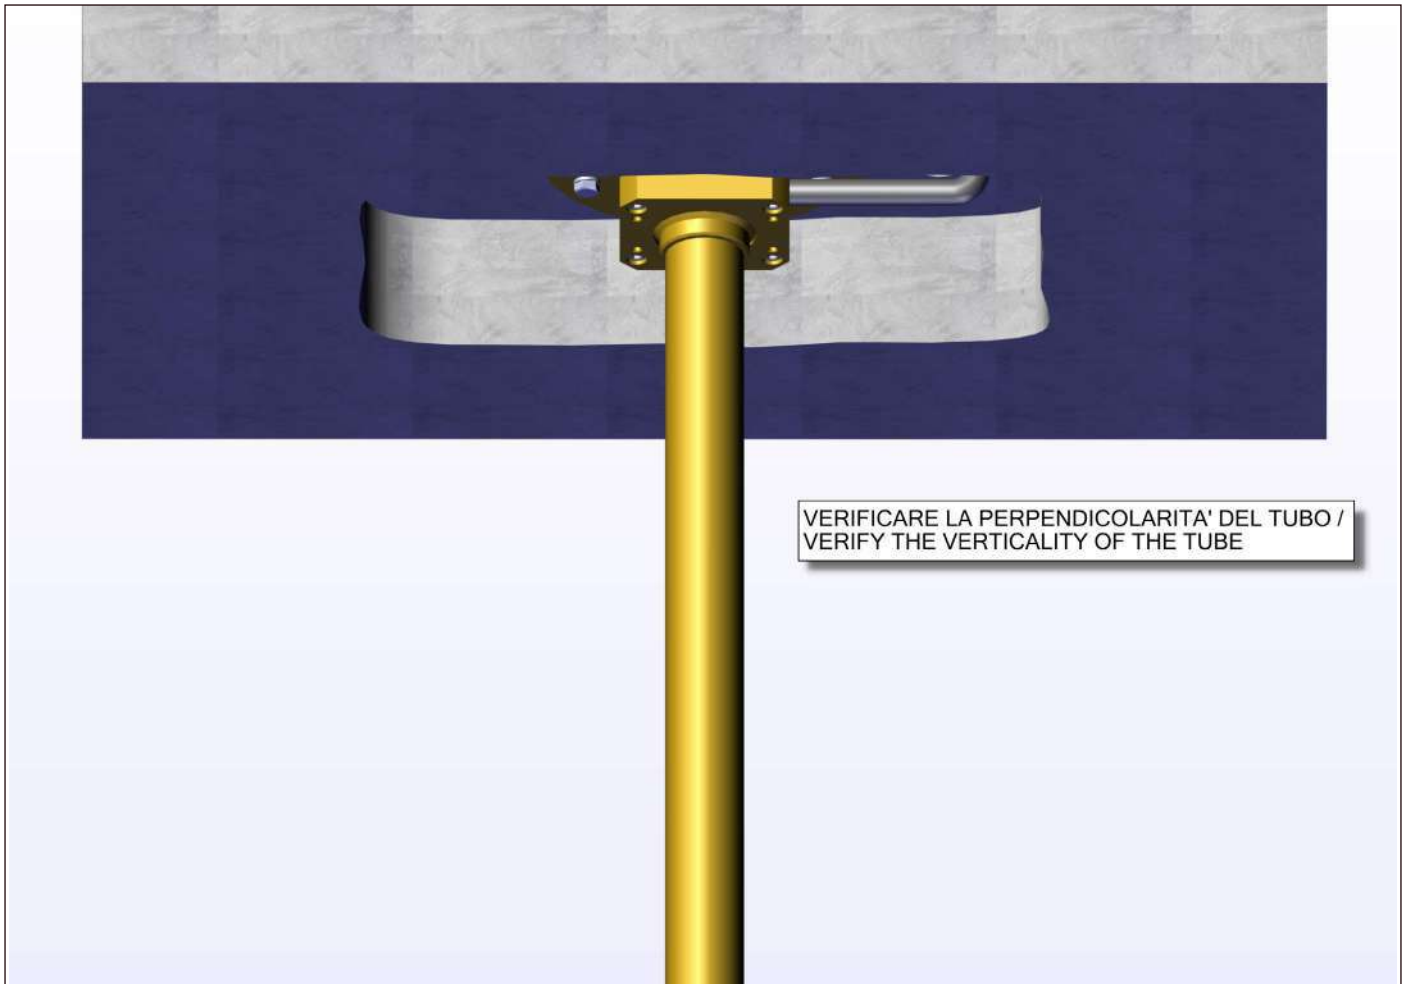

DANIEL
RUBINETTERIE

MILANO

BOCCA DA SOFFITTO IN OTTONE CROMATO

CEILING SPOUT IN C.P. BRASS

Art. S204706 / SL204706 / S204706X / SL204706X

Daniel RubINETterie S.p.A.
20062 Via Leonardo da Vinci, 53 - Cassano d'Adda (MI) Italy
Tel. +39 0363 62 651 - e-mail: info@daniel.it
www.daniel.it