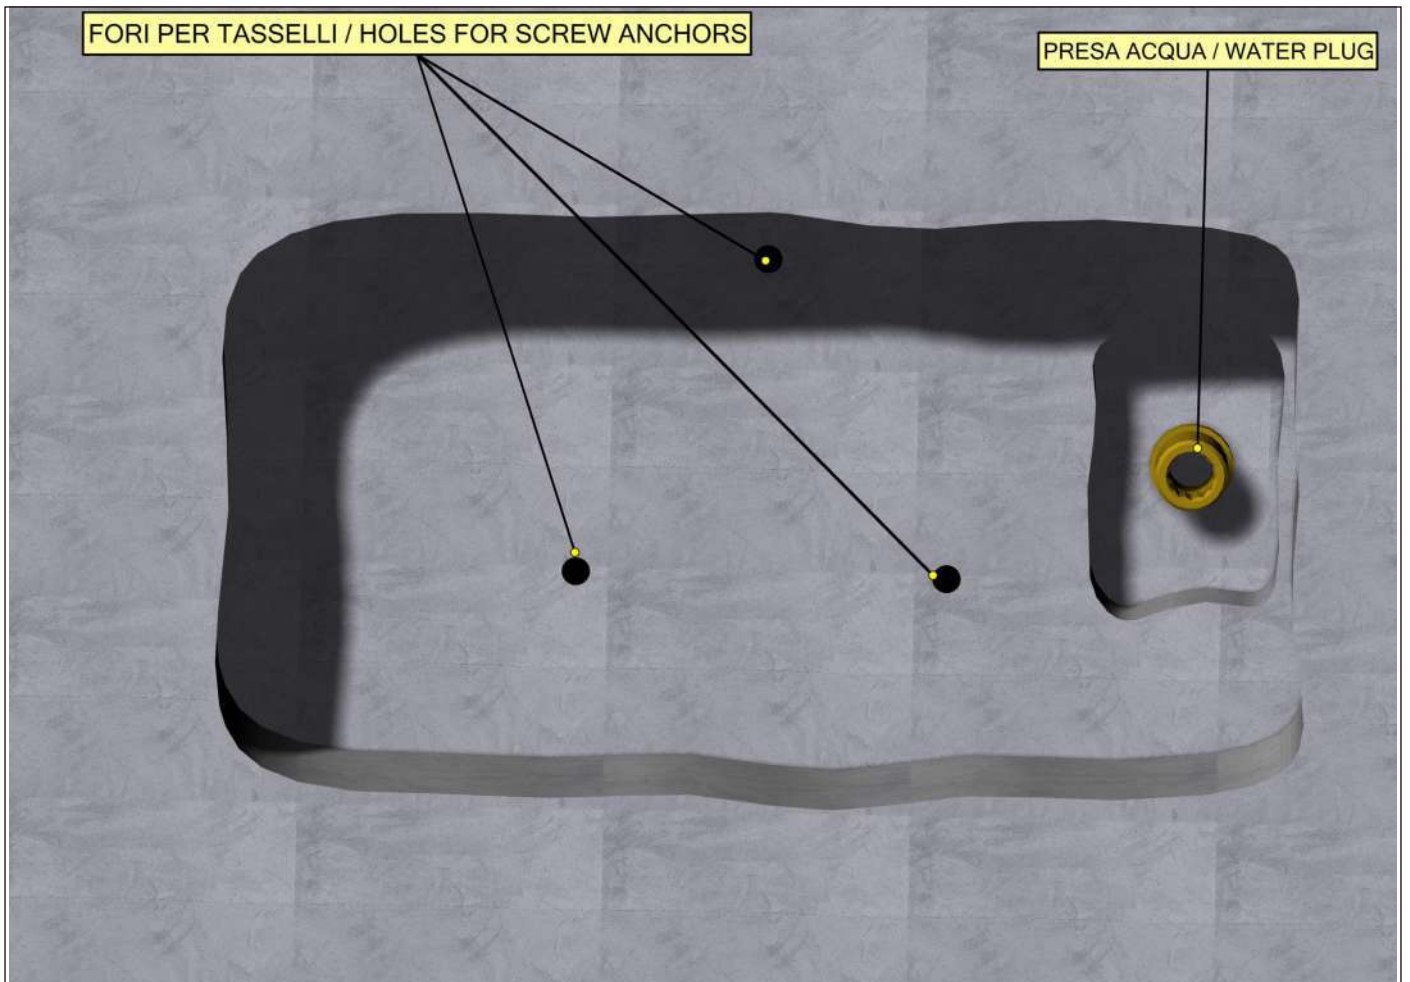

DANIEL
RUBINETTERIE

MILANO

BOCCA DA SOFFITTO IN OTTONE CROMATO

CEILING SPOUT IN C.P. BRASS

Art. S204706 / SL204706 / S204706X / SL204706X

Daniel RubINETterie S.p.A.
20062 Via Leonardo da Vinci, 53 - Cassano d'Adda (MI) Italy
Tel. +39 0363 62 651 - e-mail: info@daniel.it
www.daniel.it