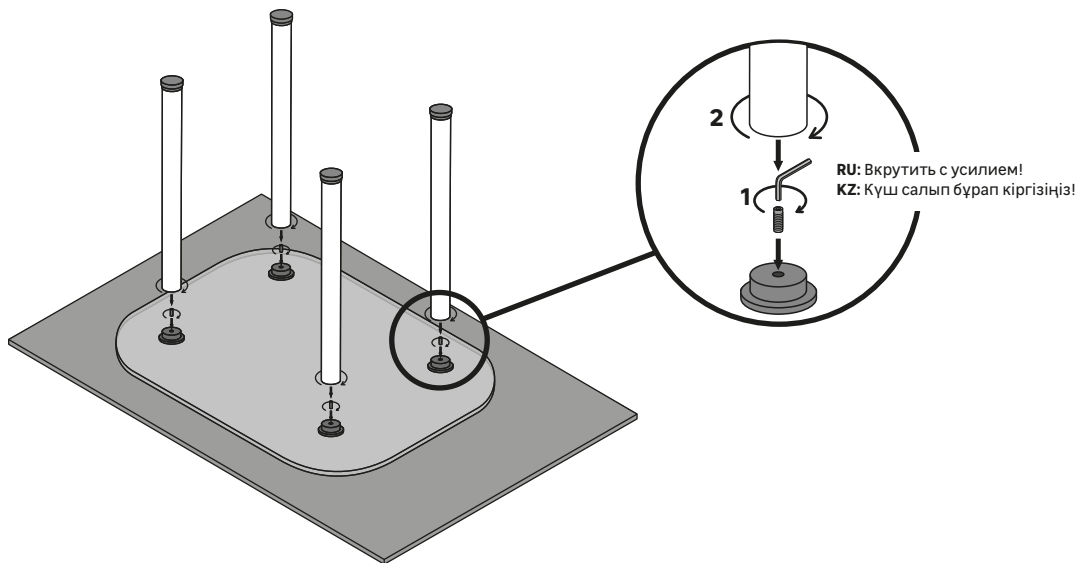

RU: Руководство по сборке и эксплуатации
KZ: Құрастыру және пайдалану нұсқаулығы

RU: Сборку производить на чистой и ровной поверхности, покрытой тканью или плотной бумагой, во избежание повреждений.

KZ: Зақым келтірмеу үшін құрастыруды матамен немесе қалың қағазбен жабылған таза және тегіс жерде жүргізу керек.

1

RU: Вкрутить с усилием!
KZ: Күш салып бұрап кіргізіңіз!

2