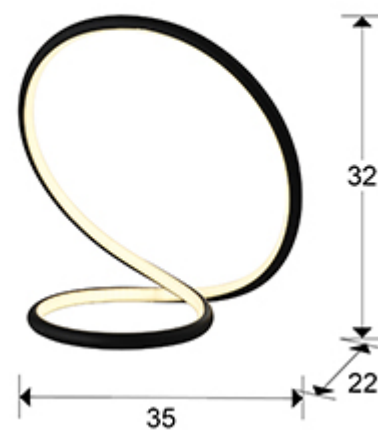

Infinito

963053

Рекомендуемое изделие

Настольные лампы

Настольная лампа из металла и алюминия, зернистое матовое чёрное покрытие. Рассеиватель из силикона опалового цвета. 15W LED, 750 Lm, 3000K. Диммируемая.

ОБЩАЯ ИНФОРМАЦИЯ

Код EAN: 8435435330354
Тип: Настольные лампы
Коллекция: Infinito

РАЗМЕРЫ

Размеры: ↔ 35,0 ↓ 32,0 ↗ 22,0 cm
Вес: 0,6 Kg

РАЗМЕРЫ УПАКОВКИ

Вес: 1,3 Kg
Объём: 0,0400м³
Размеры: ↔ 39,0 ↓ 39,0 ↗ 26,0 cm