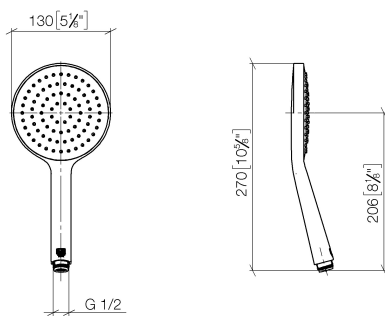

Душ - Deque

Ручной душ - латунь сатинированная

Артикулный номер: 28 017 979-28 0010

- нормальная струя
- с системой защиты от известковых отложений
- душевая насадка Ø 130 мм
- присоединение 1/2"
- расход макс. 6,8 л/мин
- Защищён от обратного потока.

латунь сатинированная

размерный чертеж

mm [inches]

Все величины в мм / дюймах = мм x 0,0394