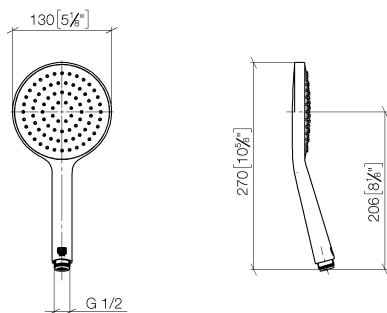

Душ - Deque

Ручной душ - латунь сатинированная

Артикульный номер: 28 017 979-28 0010

- нормальная струя
- с системой защиты от известковых отложений
- душевая насадка Ø 130 мм
- присоединение 1/2"
- расход макс. 6,8 л/мин
- Защищён от обратного потока.

латунь сатинированная

размерный чертеж

mm [inches]

Все величины в мм / дюймах = мм x 0,0394

Душ - Deque

Ручной душ - латунь сатинированная

Артикулный номер: 28 017 979-28 0010

график расхода

Душ - Deque

Ручной душ - латунь сатинированная

Артикульный номер: 28 017 979-28 0010

Другие варианты поверхностей

хром

28 017 979-00 0010

платина матовая

28 017 979-06 0010