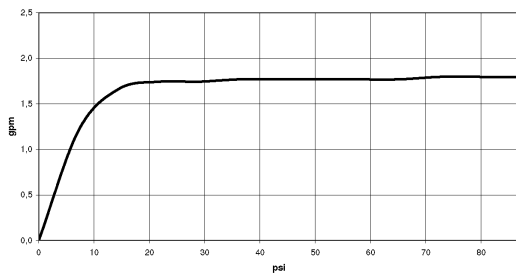

Душ - Deque

Ручной душ - латунь сатинированная

Артикульный номер: 28 017 979-28 0010

- нормальная струя
- с системой защиты от известковых отложений
- душевая насадка Ø 130 мм
- присоединение 1/2"
- расход макс. 6,8 л/мин
- Защищён от обратного потока.

латунь сатинированная

размерный чертеж

mm [inches]

Все величины в мм / дюймах = мм x 0,0394

Душ - Deque

Ручной душ - латунь сатинированная

Артикулный номер: 28 017 979-28 0010

график расхода