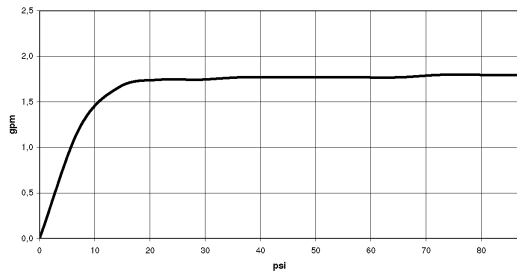

## размерный чертеж

mm [inches]

Все величины в мм / дюймах = мм x 0,0394

Душ - Deque

Ручной душ - латунь сатинированная

Артикульный номер: 28 017 979-28 0010

график расхода

Душ - Deque