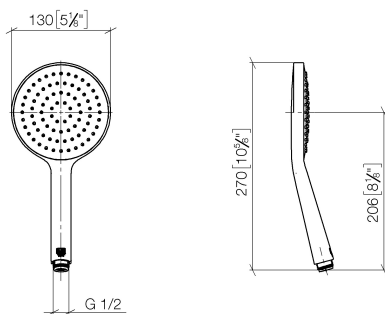

## Душ - Deque

Ручной душ - латунь сатинированная

Артикульный номер: 28 017 979-28 0010

- нормальная струя
- с системой защиты от известковых отложений
- душевая насадка Ø 130 мм
- присоединение 1/2"
- расход макс. 6,8 л/мин
- Защищён от обратного потока.

## размерный чертеж

mm [inches]

Все величины в мм / дюймах = мм x 0,0394

Душ - Deque

Ручной душ - латунь сатинированная

Артикульный номер: 28 017 979-28 0010

график расхода

Душ - Deque

Ручной душ - латунь сатинированная

Артикульный номер: 28 017 979-28 0010