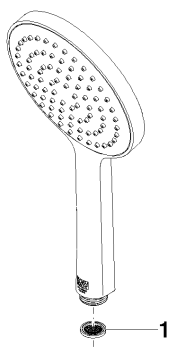

## Душ - Deque

Ручной душ - латунь сатинированная

Артикульный номер: 28 017 979-28 0010

- нормальная струя
- с системой защиты от известковых отложений
- душевая насадка Ø 130 мм
- присоединение 1/2"
- расход макс. 6,8 л/мин
- Защищён от обратного потока.

## размерный чертеж

mm [inches]

Все величины в мм / дюймах = мм x 0,0394

Душ - Deque

Ручной душ - латунь сатинированная

Артикульный номер: 28 017 979-28 0010

график расхода

Душ - Deque

Ручной душ - латунь сатинированная

Артикульный номер: 28 017 979-28 0010

### Спецификация запасных частей

№	Артикульный №	Наименование	Расходуемое кол-во
1	09 23 01 039 90	Ситовое уплотнение Ø 19 x 5,5 мм -	1