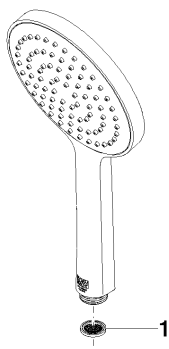

Душ - Deque

Ручной душ - латунь сатинированная

Артикульный номер: 28 017 979-28 0010

Спецификация запасных частей

№	Артикульный №	Наименование	Расходуемое кол-во
1	09 23 01 039 90	Ситовое уплотнение Ø 19 x 5,5 мм -	1