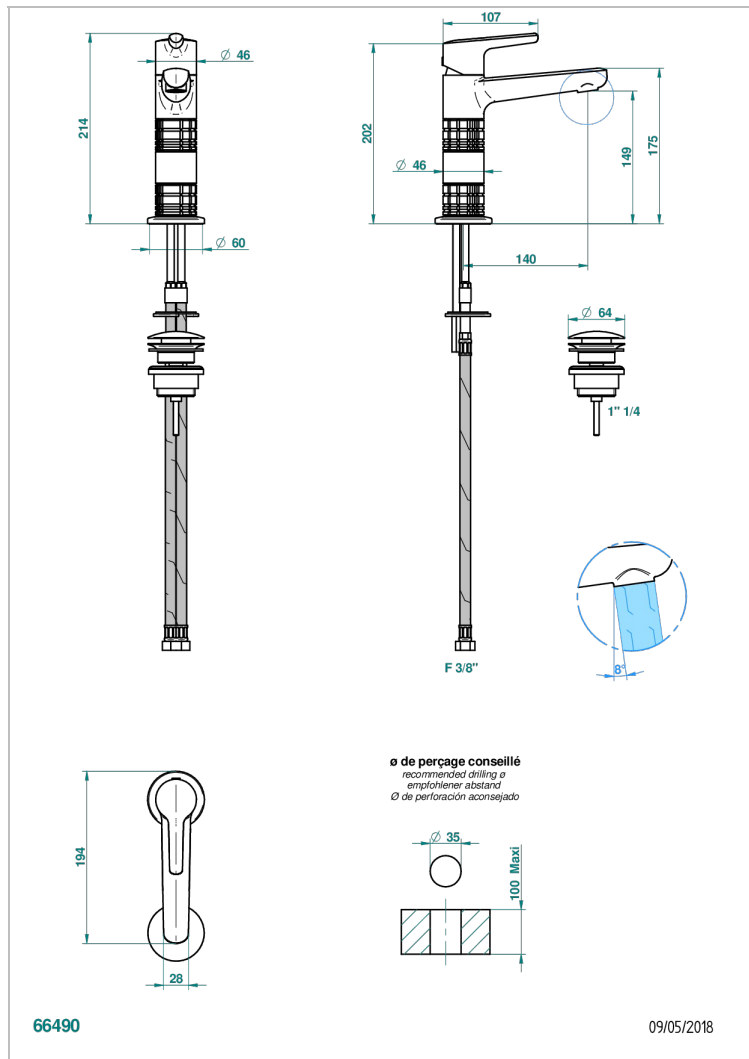

SYSTEM С ГОВЛИТОМ

G9G-6500H

THG[®]
PARIS

Смеситель для раковины однорычажный с высоким изливом и донным клапаном

ХАРАКТЕРИСТИКИ

- System с говлитом
- Смеситель для раковины однорычажный с высоким изливом и донным клапаном