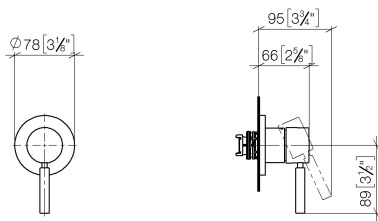

## Душ - Различные серии

Однорычажный смеситель для скрытого монтажа с накладной панелью - чёрный

Артикулный номер: 36 060 660-33

- накладная панель Ø 78 мм
- Группа смесителей согл. DIN 4109: 1

чёрный матовый

## размерный чертеж

mm [inches]

Все величины в мм / дюймах = мм x 0,0394