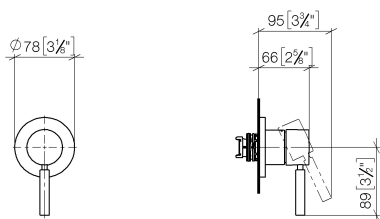

## Душ - Различные серии

Однорычажный смеситель для скрытого монтажа с накладной панелью - чёрный

Артикулный номер: 36 060 660-33

- накладная панель  $\varnothing$  78 мм
- Группа смесителей согл. DIN 4109: 1

## размерный чертеж

mm [inches]

Все величины в мм / дюймах = мм x 0,0394

Душ - Различные серии

Однорычажный смеситель для скрытого монтажа с накладной панелью - чёрный

Артикульный номер: 36 060 660-33

## Душ - Различные серии

Однорычажный смеситель для скрытого монтажа с накладной панелью - чёрный

Артикульный номер: 36 060 660-33