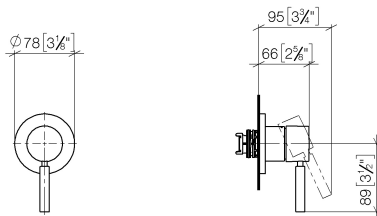

Душ - Различные серии

Однорычажный смеситель для скрытого монтажа с накладной панелью - чёрный

Артикульный номер: 36 060 660-33

- накладная панель \varnothing 78 мм
- Группа смесителей согл. DIN 4109: 1

чёрный матовый

Для данного артикула требуются комплектующие.

размерный чертеж

mm [inches]

Все величины в мм / дюймах = мм x 0,0394

Душ - Различные серии

Однорычажный смеситель для скрытого монтажа с накладной панелью - чёрный

Артикульный номер: 36 060 660-33

Душ - Различные серии

Однорычажный смеситель для скрытого монтажа с накладной панелью - чёрный

Артикульный номер: 36 060 660-33

Другие варианты поверхностей

хром

36 060 660-00

№	Артикульный №	Наименование	Расходуемое кол-во
1	90 15 05 064 01 90		1
2	90 27 66 009 00-33		1
3	09 11 02 292-33	чехол/втулка Ø 45 x 47,5 мм - чёрный матовый	1
4	90 20 66 006 00-33	Ручка 52 x 35 x 117 мм - чёрный матовый	1
5	09 30 09 064 90	Монтажный ключ 10 Nm -	1