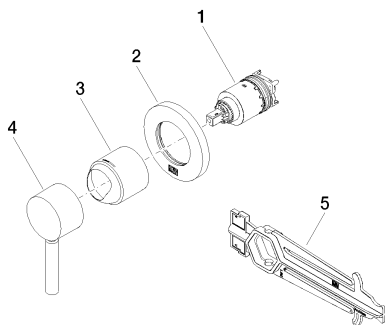

Для данного артикула требуются комплектующие.

размерный чертеж

mm [inches]

Все величины в мм / дюймах = мм x 0,0394

Душ - Различные серии

Однорычажный смеситель для скрытого монтажа с накладной панелью - чёрный

смеситель настенный
однорычажный скрытого
монтажа смеситель справа

Душ - Различные серии

Однорычажный смеситель для скрытого монтажа с накладной панелью - чёрный

Артикульный номер: 36 060 660-33

Спецификация запасных частей

№	Артикульный №	Наименование	Расходуемое кол-во
1	90 15 05 064 01 90		1
2	90 27 66 009 00-33		1
3	09 11 02 292-33	чехол/втулка Ø 45 x 47,5 мм - чёрный матовый	1
4	90 20 66 006 00-33	Ручка 52 x 35 x 117 мм - чёрный матовый	1
5	09 30 09 064 90	Монтажный ключ 10 Nm -	1