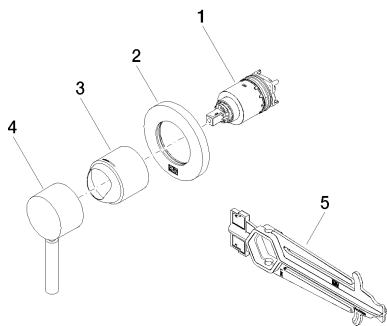

Душ - Различные серии

Однорычажный смеситель для скрытого монтажа с накладной панелью - чёрный

Артикульный номер: 36 060 660-33

Спецификация запасных частей

№	Артикульный №	Наименование	Расходуемое кол-во
1	90 15 05 064 01 90		1
2	90 27 66 009 00-33		1
3	09 11 02 292-33	чехол/втулка Ø 45 x 47,5 мм - чёрный матовый	1
4	90 20 66 006 00-33	Ручка 52 x 35 x 117 мм - чёрный матовый	1
5	09 30 09 064 90	Монтажный ключ 10 Nm -	1