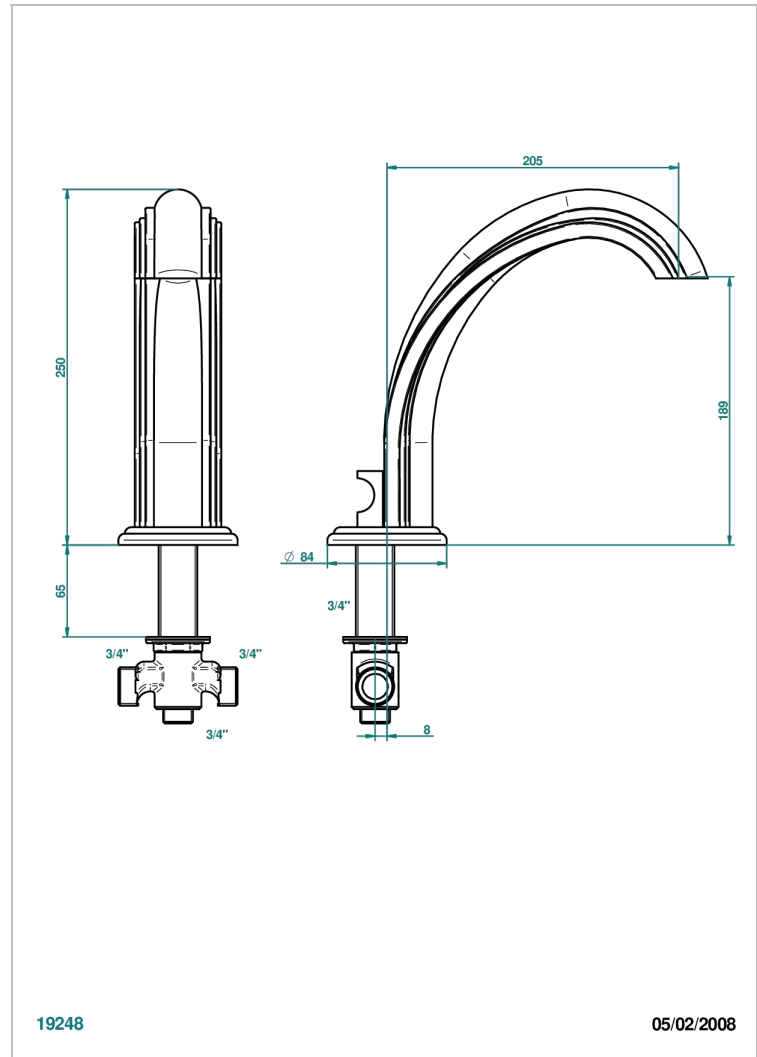

SULLY С ЛАЗУРИТОМ

A1W-29SGI

Излив ¾ дюйма СУПЕР ГОЛИАФ устанавливаемый на борту ванны с переключателем

THG[®]
PARIS

ХАРАКТЕРИСТИКИ

- Sully с лазуритом
- Излив ¾ дюйма СУПЕР ГОЛИАФ устанавливаемый на борту ванны с переключателем