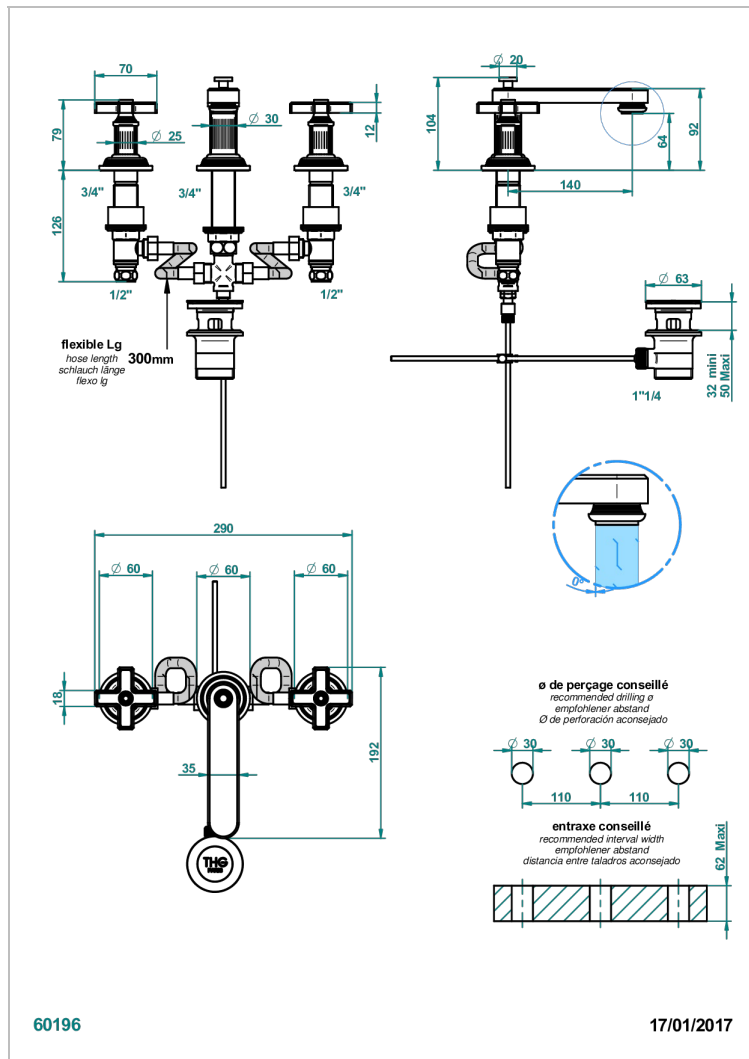

# GRAND CENTRAL С РУЧКАМИ-КРЕСТИКАМИ С БЕЛЫМ ОНИКСОМ

THG<sup>®</sup>  
PARIS

U9R-151

Смеситель для раковины на три отверстия устанавливаемый на борту с донным клапаном