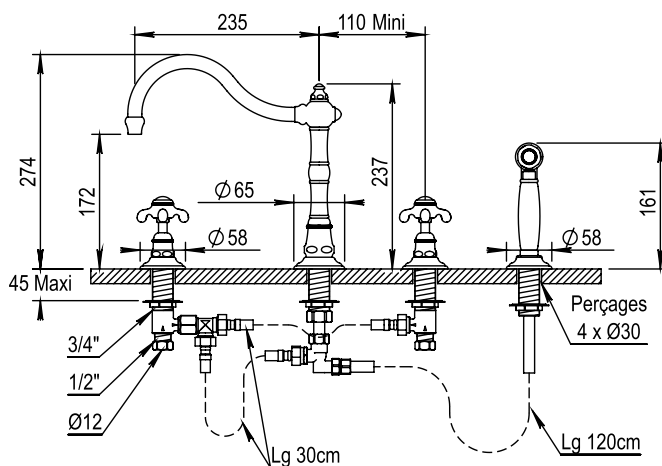

## Mélangeur évier 3 trous avec douchette

### CARACTÉRISTIQUES

Mélangeur évier 3 trous sans vidage avec douchette à gachette montée sur pailasse avec raccords flexibles

3-hole kitchen mixer no waste with deck side handspray with flexible hoses

16 ACC LY 712