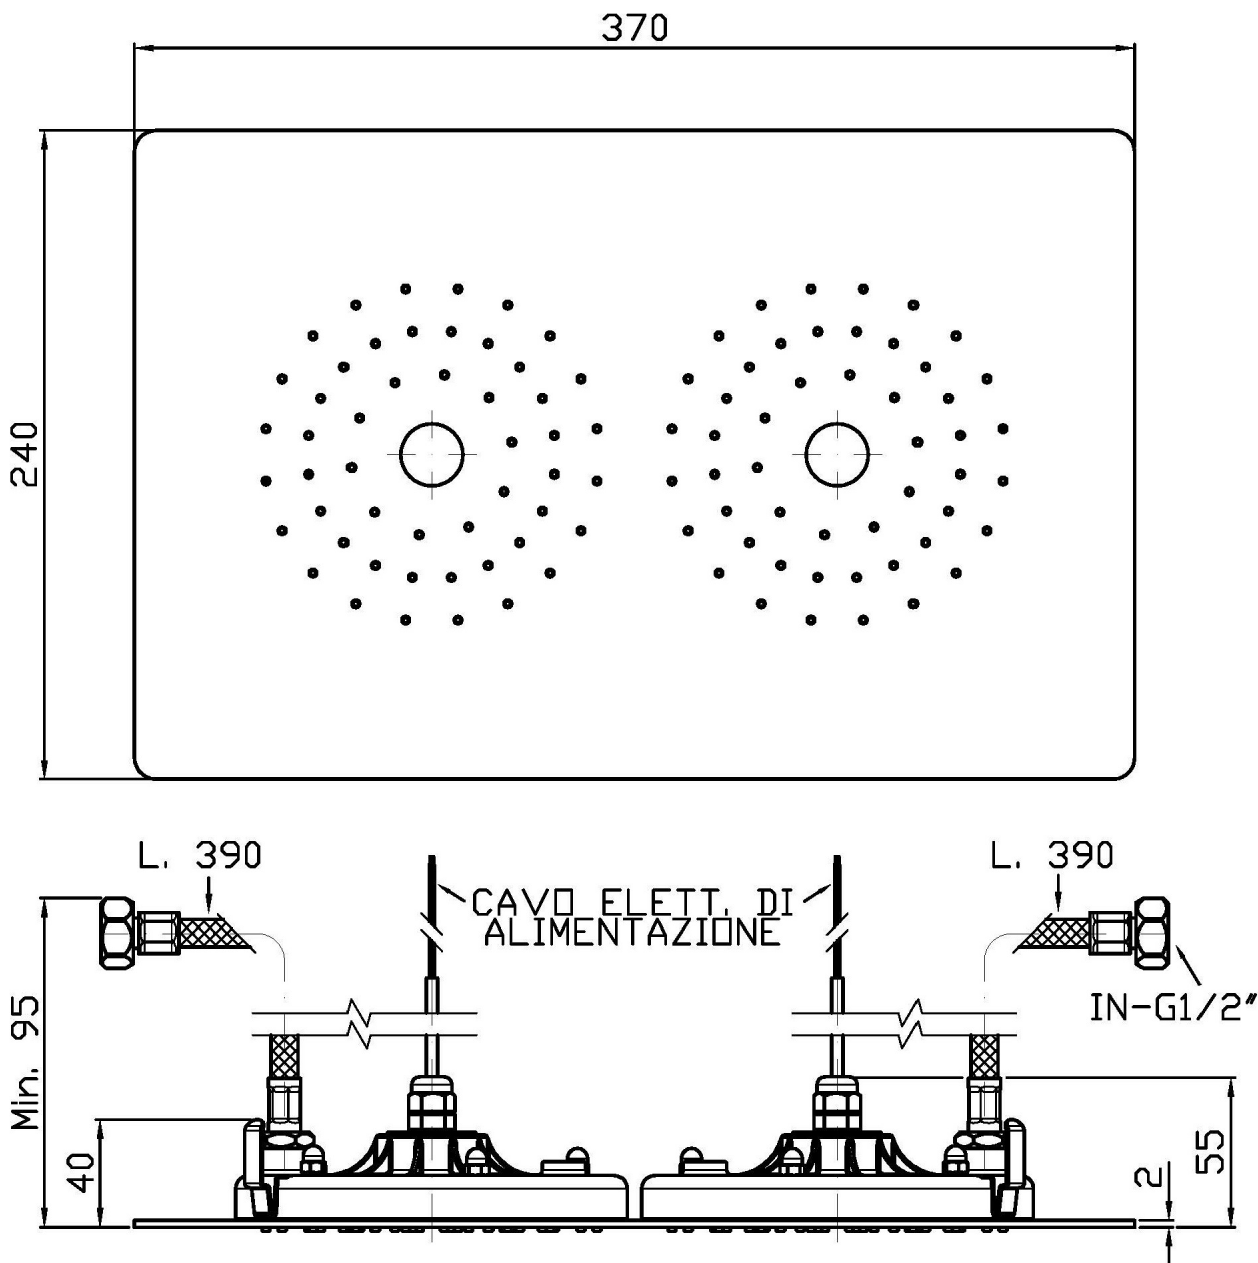

Marchio / Brand ZUCCHETTI

Classe / Class DOCCE

SHOWER

Z94147

Sistema doccia multifunzione 370x240 mm, ad incasso con doppia luce e trasformatore. / 370x240mm built-in shower system, 2 led lights.

Sistema doccia multifunzione 370x240 mm, in acciaio inox, ad incasso con doppia luce e trasformatore. Necessita di interruttore. Portata minima richiesta: 10 lt. / min.

370x240 mm stainless steel, built-in multifunction shower system with 2 led lights and transformer, polished or brushed. To be combined with a switch. Minimum flowrate requested: 10 lt. / min.

Finiture / Finishes

Z94147

Disegno Complessivo / Overall Drawing

SHOWER

Z94147

Portate / Flowrates (lt/min)

| PRESSIONE PRESSURE | 1 BAR | 2 BAR | 3 BAR | 4 BAR | 5 BAR |
|--------------------------------------|-------|-------|-------|-------|-------|
| SOFFIONE SHOWER HEAD <i>P1</i> | 29,6 | 42 | 51,7 | 59,7 | 67,2 |
| <i>P2</i> | | | | | |
| <i>P3</i> | | | | | |
| <i>P4</i> | | | | | |
| <i>P5</i> | | | | | |

SHOWER

Z94147

Pesi e Misure / Weights and Sizes

| | | |
|-------------------------------|---------------|----------------|
| Peso (Kg) Weight (lb) | 3,82 (Kg) | 8,42 (lb) |
| Volume test (dc3) - (in3) | 7,09 (dc3) | 432,66 (in3) |
| h (mm) - (in) | 105,00 (mm) | 4,13 (in) |
| L1 (mm) - (in) | 250,00 (mm) | 9,84 (in) |
| L2 (mm) - (in) | 270,00 (mm) | 10,63 (in) |