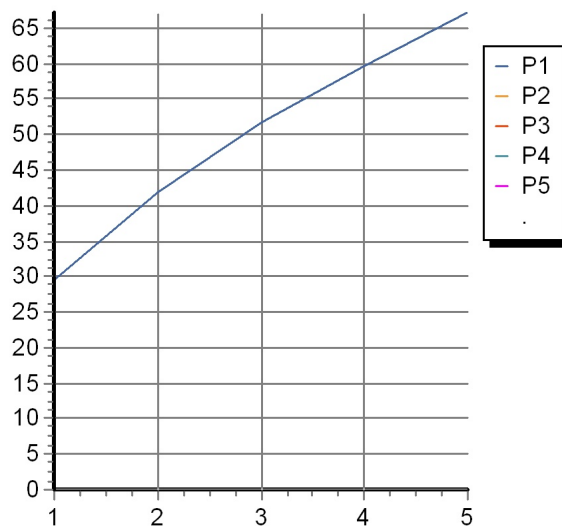

Z94147

Disegno Complessivo / Overall Drawing

SHOWER

Z94147

Portate / Flowrates (lt/min)

| PRESSIONE PRESSURE | 1 BAR | 2 BAR | 3 BAR | 4 BAR | 5 BAR |
|--------------------------------------|-------|-------|-------|-------|-------|
| SOFFIONE SHOWER HEAD <i>P1</i> | 29,6 | 42 | 51,7 | 59,7 | 67,2 |
| <i>P2</i> | | | | | |
| <i>P3</i> | | | | | |
| <i>P4</i> | | | | | |
| <i>P5</i> | | | | | |

SHOWER

Z94147

Pesi e Misure / Weights and Sizes

| | | |
|-------------------------------|---------------|----------------|
| Peso (Kg) Weight (lb) | 3,82 (Kg) | 8,42 (lb) |
| Volume test (dc3) - (in3) | 7,09 (dc3) | 432,66 (in3) |
| h (mm) - (in) | 105,00 (mm) | 4,13 (in) |
| L1 (mm) - (in) | 250,00 (mm) | 9,84 (in) |
| L2 (mm) - (in) | 270,00 (mm) | 10,63 (in) |