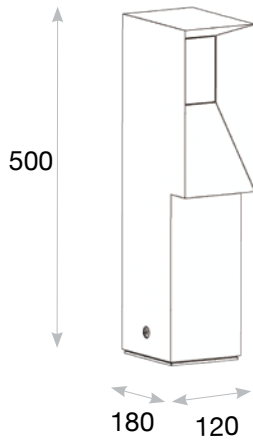

7 kg

11 kg

30 kg

TECHNICAL INFORMATION

Serie BLOCK

IP65

Gruppo rischio (EN 62471:2008) / Risk group (EN 62471:2008)

0