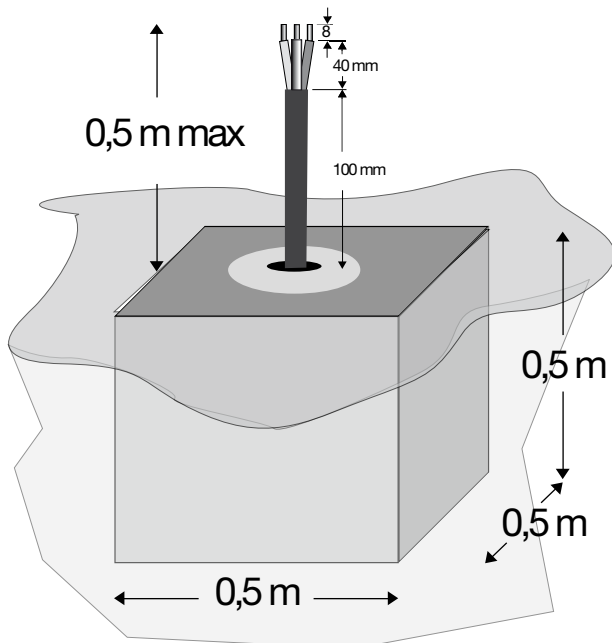

Ø cables 5-12 mm
H05RN-F <HAR>

INSTALLATION

INSTALLATION

INSTALLATION

- IT** Collegamento elettrico
- EN** Electric connection
- DE** Elektrischer Anschluss
- FR** Raccordement électrique
- ES** Conexión eléctrica