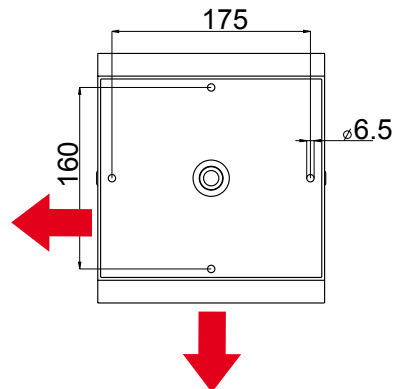

TECHNICAL DATA

7 kg

11 kg

30 kg