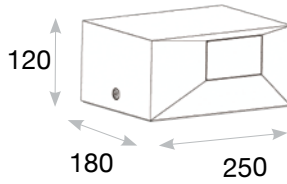

7 kg

11 kg

30 kg

TECHNICAL INFORMATION

Serie BLOCK

IP65

Gruppo rischio (EN 62471:2008) / Risk group (EN 62471:2008)

0