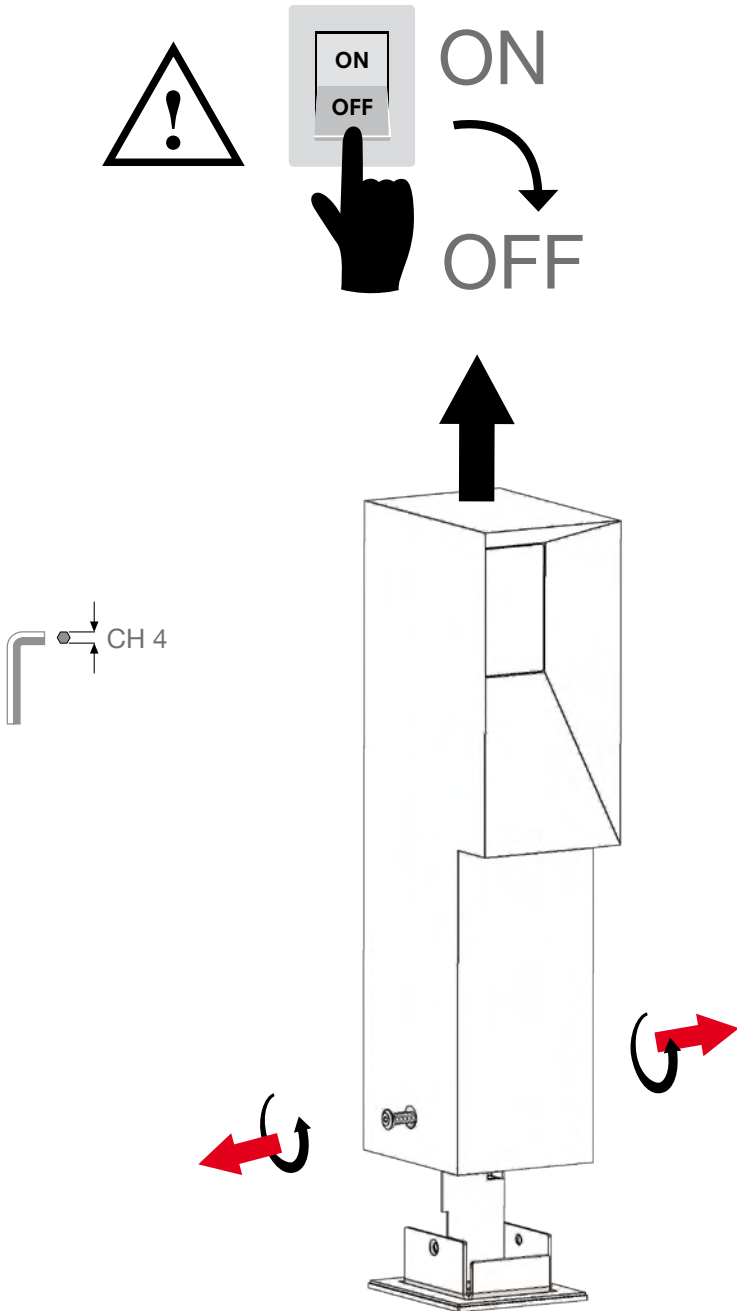

IT	Classe	Alimentazione	Peso
EN	Class	Power supply	Weight
DE	Schutzklasse	Versorgung	Gewicht
FR	Classe	Alimentation	Poids
ES	Clase	Alimentación	Peso

Block	Classe	Alimentazione	Peso	Energy Class
Block 01 4W Led	I	220-240V 50/60Hz	7 Kg	A
Block 02 9W Led	I	220-240V 50/60Hz	11 Kg	A
Block 03 18W Led	I	220-240V 50/60Hz	30 Kg	A

Ø cables 5-12 mm
H05RN-F <HAR>

INSTALLATION

INSTALLATION

INSTALLATION

- IT** Collegamento elettrico
- EN** Electric connection
- DE** Elektrischer Anschluss
- FR** Raccordement électrique
- ES** Conexión eléctrica