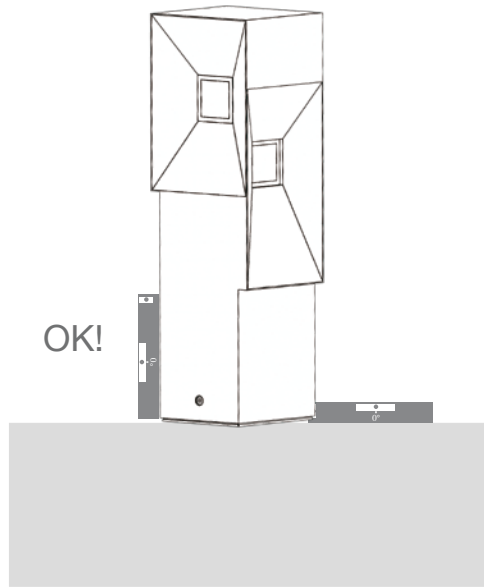

INSTALLATION