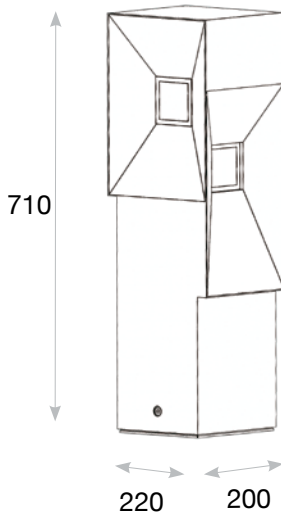

7 kg

11 kg

30 kg

TECHNICAL INFORMATION

Serie BLOCK

IP65

Gruppo rischio (EN 62471:2008) / Risk group (EN 62471:2008)

0