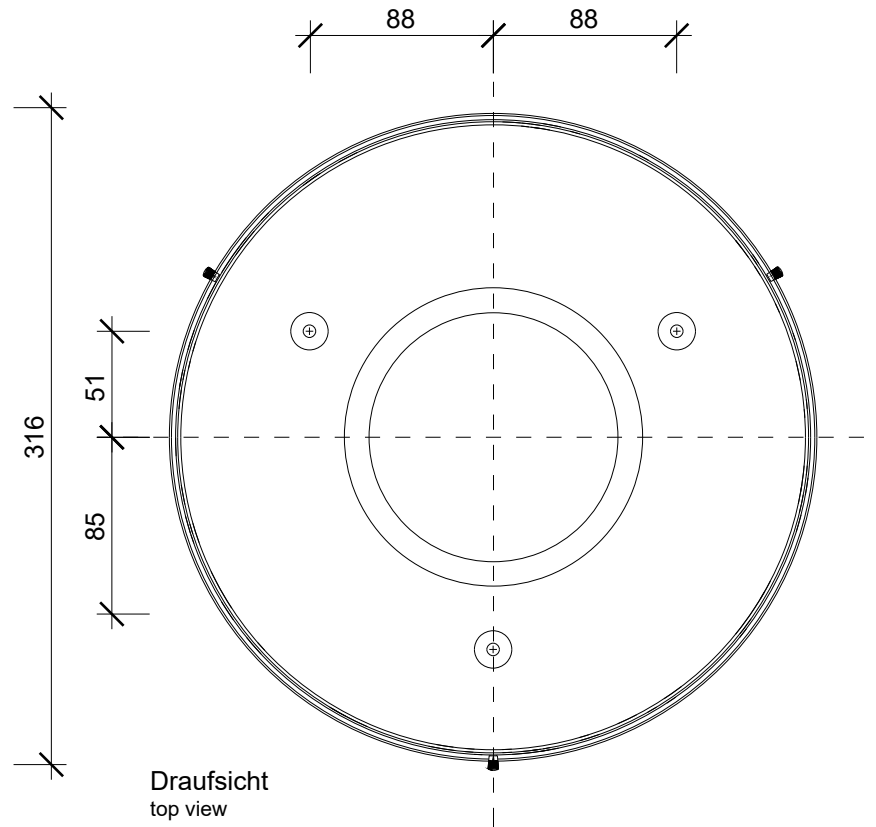

Untersicht
bottom view

Draufsicht
top view

Frontansicht
front view

Seitenansicht
side view

FIX 30

Deckenleuchte
Ceiling light

Alle Angaben sind ohne Gewähr.
Maß und Modelländerungen
vorbehalten.
All information without
engagement. Measurement
and changes conditionally.