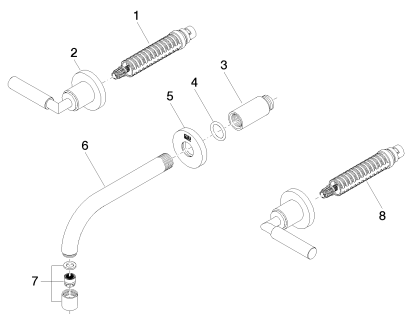

Умывальник - Тага.

Смеситель для умывальника настенный без сливного гарнитура - платина

Артикульный номер: 36 707 882-08

Спецификация запасных частей

№	Артикульный №	Наименование	Расходуемое кол-во
1	90 90 03 156 00 90	Деталь верха заперение влево 1/2" -	1
2	36 310 882-08	Вентиль для скрытого монтажа - платина	2
3	09 24 03 081 10 90	Удлинение 1/2" x 50 мм -	1
4	09 14 10 026 90	O-Ring 20,5 x 3,5 мм -	1
6	09 27 22 503-08	крышка Ø 55 x Ø 27 x 9 мм - платина	1
7	04 28 22 089 10-08	Излив - платина	1
8	90 23 01 019 00-08	Аэратор M18x1-IG 7,0 л/мин. - платина	1
9	90 90 03 157 00 90	Деталь верха заперение вправо 1/2" -	1