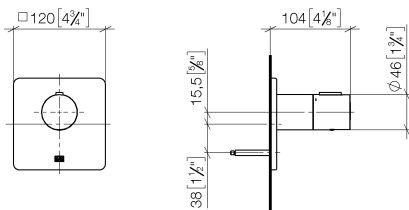

Душ - LULU

xTOOL Термостат, для скрытого монтажа без регулирования расхода 3/4" - хром

Артикулный номер: 36 503 710-00

- крышка 120 x 120 мм
- ручка со шкалой и стопором на 38°C
- картридж термостата
- Группа смесителей согл. DIN 4109: 2

хром

Для данного артикула требуются комплектующие.

размерный чертеж

mm [inches]

Все величины в мм / дюймах = мм x 0,0394