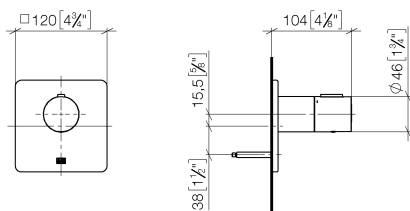

Душ - LULU

xTOOL Термостат, для скрытого монтажа без регулирования расхода 3/4" - хром

Артикульный номер: 36 503 710-00

- крышка 120 x 120 мм
- ручка со шкалой и стопором на 38°C
- картридж термостата
- Группа смесителей согл. DIN 4109: 2

хром

Для данного артикула требуются комплектующие.

размерный чертеж

mm [inches]

Все величины в мм / дюймах = мм x 0,0394

Душ - LULU

xTOOL Термостат, для скрытого монтажа без регулирования расхода 3/4" - хром

Артикульный номер: 36 503 710-00

Душ - LULU

xTOOL Термостат, для скрытого монтажа без регулирования расхода 3/4" - хром

Артикульный номер: 36 503 710-00

Другие варианты поверхностей

платина матовая

36 503 710-06

Другие поверхности по запросу (x-tra Service)

35 503 970 90

xTOOL термостатный
модуль скрытого монтажа
без регулирования расхода
3/4" -