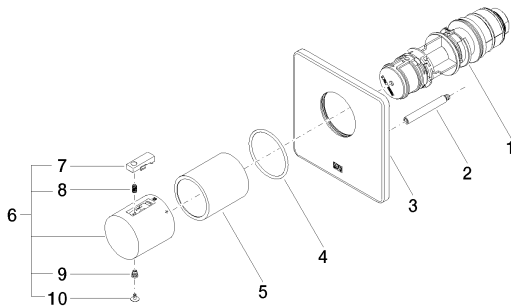

Душ - LULU

xTOOL Термостат, для скрытого монтажа без регулирования расхода 3/4" - хром

Артикульный номер: 36 503 710-00

Спецификация запасных частей

№	Артикульный №	Наименование	Расходуемое кол-во
1	90 15 02 065 00 90	термостатный картридж Ø 44 x 147 мм, 50 л/мин. -	1
2	04 31 09 095 00 90	Крепление Ø 7 x 56 мм -	1
3	09 11 02 329-00	-	1
4	09 14 10 049 90	O-Ring 45,69 x 2,62 мм -	1
5	09 21 02 112-00	чехол Ø 46 x 52,5 мм - хром	1
6	04 17 33 004 01-00	Ручка Ø 46 x 48 мм - хром	1
7	09 21 33 010-00	Термостат Ø 27 x 25,5 мм - хром	1
8	09 16 02 027 90	Ручка Ø 4,5 x 7,5 мм -	1
9	09 30 30 136 90	Крепление -	1
10	09 31 20 049-00	Покрытие - хром	1