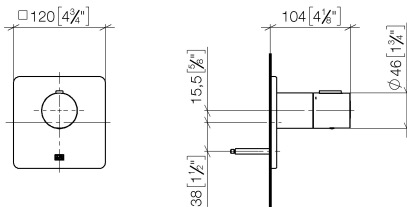

Душ - LULU

xTOOL Термостат, для скрытого монтажа без регулирования расхода 3/4" - хром

Артикульный номер: 36 503 710-00

- крышка 120 x 120 мм
- ручка со шкалой и стопором на 38°C
- картридж термостата
- Группа смесителей согл. DIN 4109: 2

хром

Для данного артикула требуются комплектующие.

размерный чертеж

mm [inches]

Все величины в мм / дюймах = мм x 0,0394

Душ - LULU

xTOOL Термостат, для скрытого монтажа без регулирования расхода 3/4" - хром

Артикульный номер: 36 503 710-00

Душ - LULU

xTOOL Термостат, для скрытого монтажа без регулирования расхода 3/4" - хром

Артикульный номер: 36 503 710-00

Другие варианты поверхностей

платина матовая

36 503 710-06

Другие поверхности по запросу (x-tra Service)

35 503 970 90

xTOOL термостатный
модуль скрытого монтажа
без регулирования расхода
3/4" -

Душ - LULU

xTOOL Термостат, для скрытого монтажа без регулирования расхода 3/4" - хром