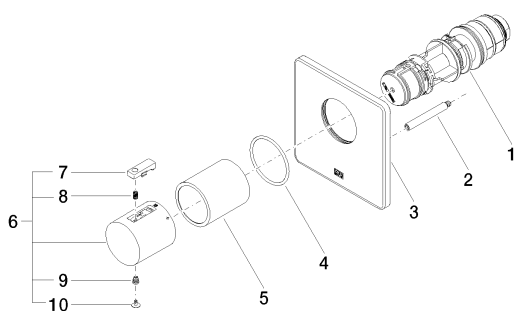

Душ - LULU

xTOOL Термостат, для скрытого монтажа без регулирования расхода 3/4" - хром

Артикулный номер: 36 503 710-00

Спецификация запасных частей

№	Артикулный №	Наименование	Расходуемое кол-во
1	90 15 02 065 00 90	термостатный картридж Ø 44 x 147 мм, 50 л/мин. -	1
2	04 31 09 095 00 90	Крепление Ø 7 x 56 мм -	1
3	09 11 02 329-00	-	1
4	09 14 10 049 90	O-Ring 45,69 x 2,62 мм -	1
5	09 21 02 112-00	чехол Ø 46 x 52,5 мм - хром	1
6	04 17 33 004 01-00	Ручка Ø 46 x 48 мм - хром	1
7	09 21 33 010-00	Термостат Ø 27 x 25,5 мм - хром	1
8	09 16 02 027 90	Ручка Ø 4,5 x 7,5 мм -	1
9	09 30 30 136 90	Крепление -	1
10	09 31 20 049-00	Покрытие - хром	1