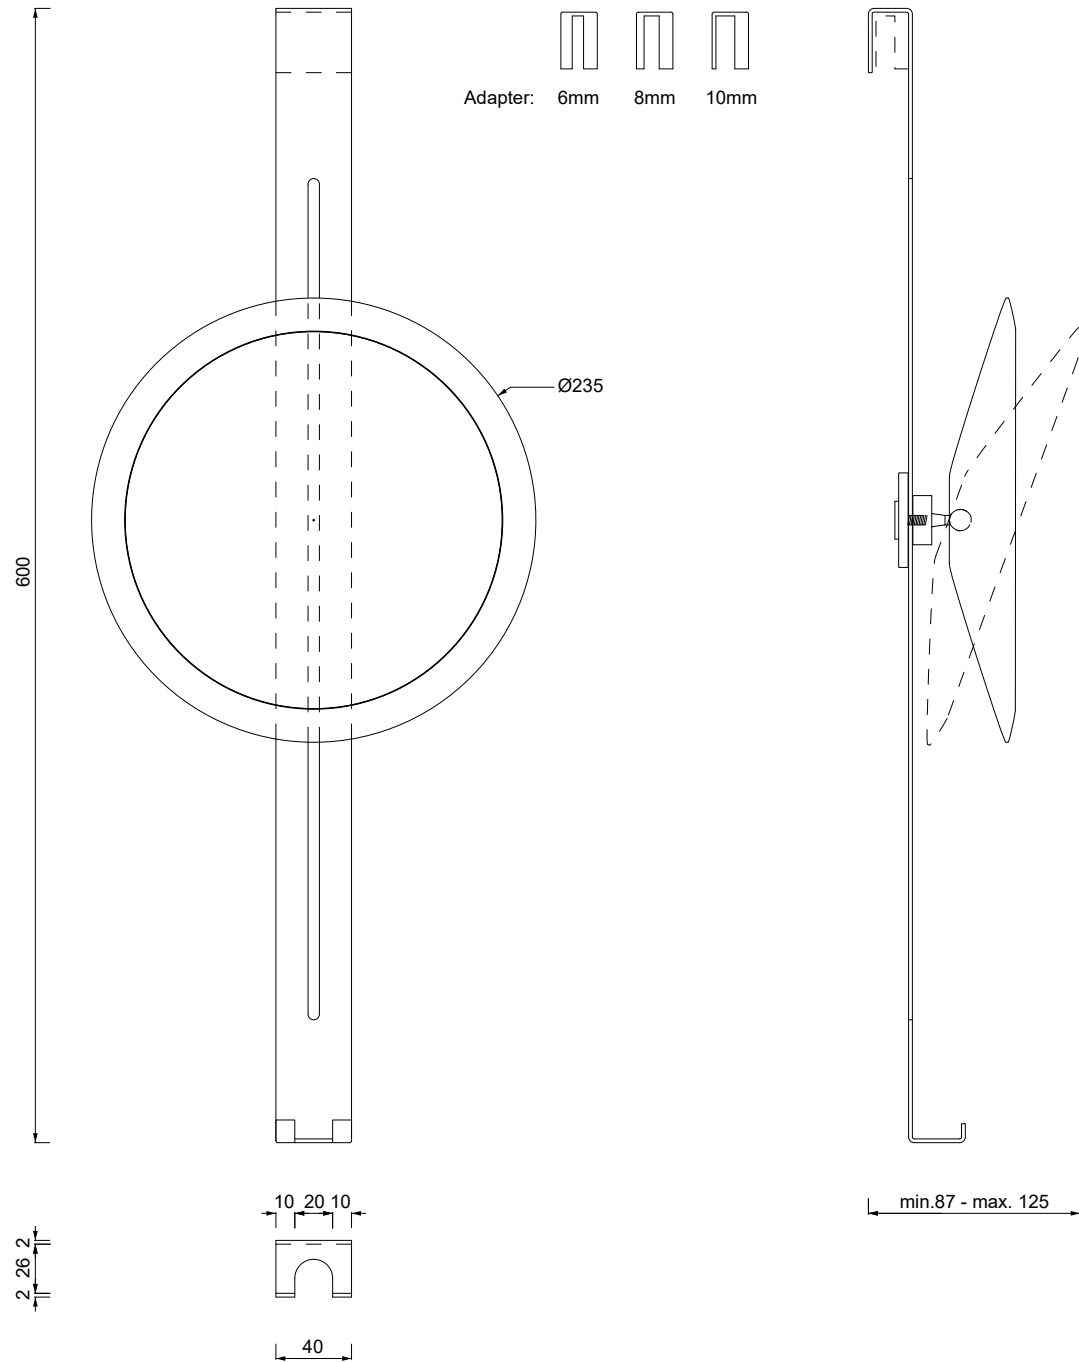

HANG UP

Kosmetikspiegel
für Glasduschab-
trennungen
*Cosmetic mirror
for shower glass
separation*

M 1 : 4

Alle Angaben ohne Gewähr.
Maß und Modelländerungen
vorbehalten.
*All information without
engagement. Measurement and
changes conditionally.*