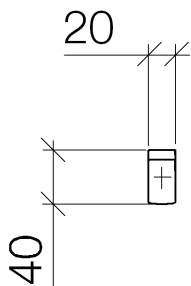

Умывальник - CULT

Крючок - хром

Артикульный номер: 83 251 960-00

- ширина 20 мм
- высота 40 мм
- вылет 40 мм

хром

размерный чертеж

Все величины в мм / дюймах = мм x 0,0394