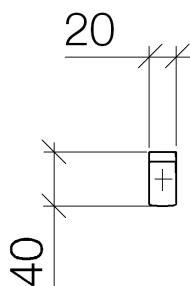

Умывальник - CULT

Крючок - хром

Артикульный номер: 83 251 960-00

- ширина 20 мм
- высота 40 мм
- вылет 40 мм

хром

размерный чертеж

Все величины в мм / дюймах = мм x 0,0394

Умывальник - CULT

Крючок - хром

Артикульный номер: 83 251 960-00

Умывальник - CULT

Крючок - хром

Артикульный номер: 83 251 960-00