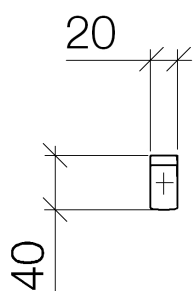

Умывальник - CULT

Крючок - хром

Артикульный номер: 83 251 960-00

- ширина 20 мм
- высота 40 мм
- вылет 40 мм

хром

размерный чертеж

Все величины в мм / дюймах = мм x 0,0394

Умывальник - CULT

Крючок - хром

Артикульный номер: 83 251 960-00

Умывальник - CULT
 Крючок - хром
 Артикульный номер: 83 251 960-00

Другие варианты поверхностей

чёрный матовый
 83 251 960-33

Другие поверхности по запросу (x-tra Service)