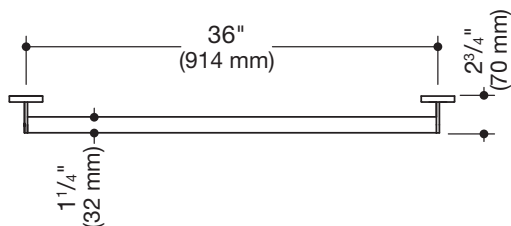

Abmessungen in mm

Oberfläche

Alternative Oberflächen

Die Farbe AY läuft zum 31.03.2023 aus

Technische Änderungen vorbehalten, 29.03.2022

HEWI Heinrich Wilke GmbH
Postfach 1260
D-34442 Bad Arolsen

Telefon: +49 5691 82-0
Telefax: +49 5691 82-319

info@hewi.de
www.hewi.com