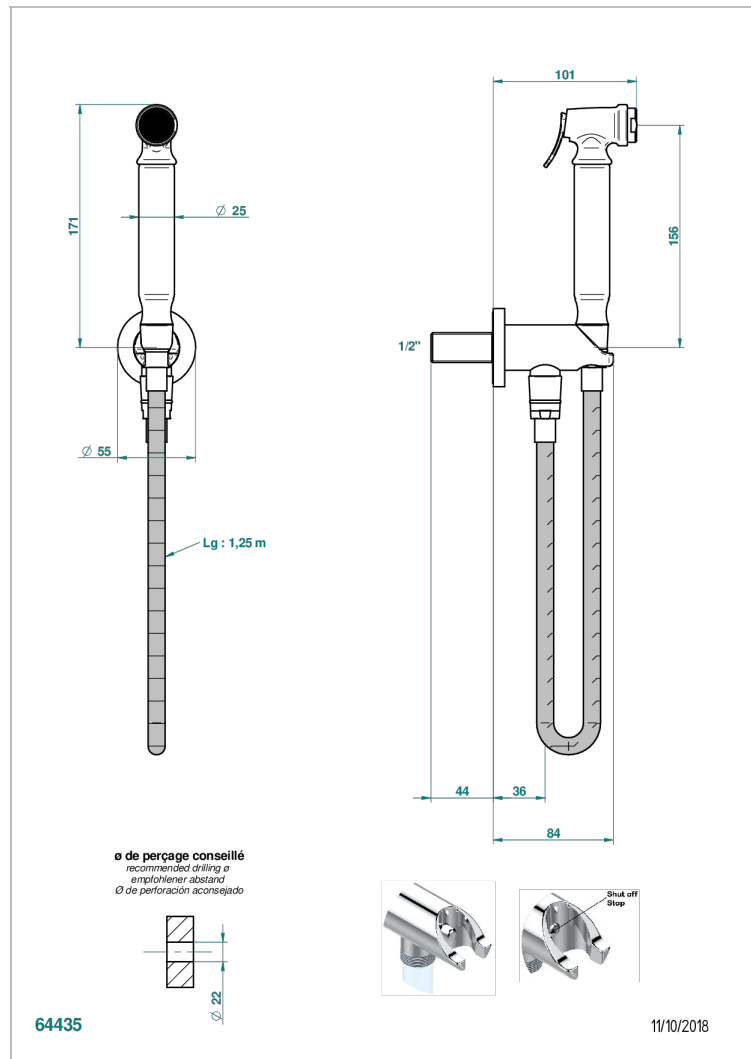

# MOSSI CO СВЕТЛЫМ ХРУСТАЛЕМ

A2N-5840/9

Комплект для гигиенического душа: лейка с клапаном, усиленный шланг 1,25м и вывод для шланга со встроенным защитным остановом

## ХАРАКТЕРИСТИКИ

- Mossi со светлым хрусталём
- Комплект для гигиенического душа: лейка с клапаном, усиленный шланг 1,25м и вывод для шланга со встроенным защитным остановом