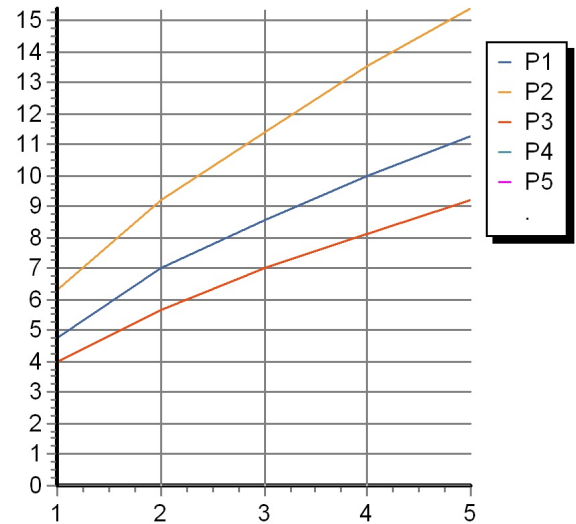

Cromo / Chrome

SHOWER

Z94744

Disegno Complessivo / Overall Drawing

SHOWER

Z94744

Portate / Flowrates (lt/min)

PRESSIONE PRESSURE	1 BAR	2 BAR	3 BAR	4 BAR	5 BAR
GETTO A PIOGGIA P1 SPRINKLE JET	4,8	7	8,6	10	11,3
GETTO CORPOSO P2 STRONG JET	6,3	9,2	11,4	13,5	15,4
GETTO ENERGETICO P3 ENERGETIC JET	4	5,7	7	8,1	9,2
P4					
P5					

SHOWER

Z94744

Pesi e Misure / Weights and Sizes

Peso (Kg) Weight (lb)	0,27 (Kg)	0,60 (lb)
Volume test (dc3) - (in3)	1,26 (dc3)	76,89 (in3)
h (mm) - (in)	70,00 (mm)	2,76 (in)
L1 (mm) - (in)	82,00 (mm)	3,23 (in)
L2 (mm) - (in)	218,00 (mm)	8,58 (in)