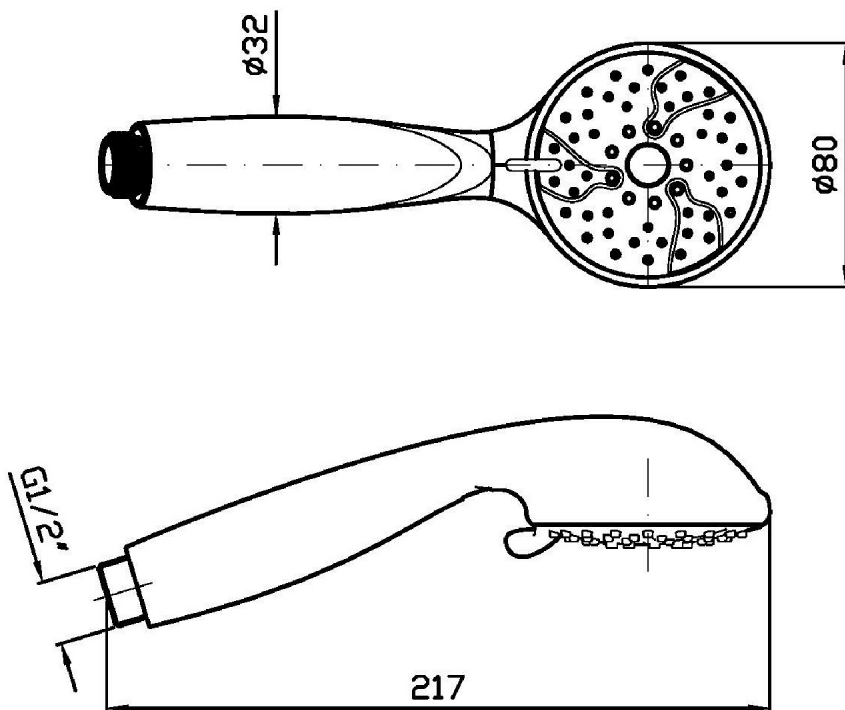

Marchio / Brand ZUCCHETTI

Classe / Class DOCCE

SHOWER

Z94744

Doccetta a 3 getti. / Handshower 3 jets.

Doccetta a 3 getti in ABS, con sistema anticalcare.

ABS handshower 3 jets, with anti-limescale system.

Finiture / Finishes

Cromo / Chrome

SHOWER

Z94744

Disegno Complessivo / Overall Drawing

SHOWER

Z94744

Portate / Flowrates (lt/min)

PRESSIONE PRESSURE	1 BAR	2 BAR	3 BAR	4 BAR	5 BAR
GETTO A PIOGGIA P1 SPRINKLE JET	4,8	7	8,6	10	11,3
GETTO CORPOSO P2 STRONG JET	6,3	9,2	11,4	13,5	15,4
GETTO ENERGETICO P3 ENERGETIC JET	4	5,7	7	8,1	9,2
P4					
P5					

SHOWER

Z94744

Pesi e Misure / Weights and Sizes

Peso (Kg) Weight (lb)	0,27 (Kg)	0,60 (lb)
Volume test (dc3) - (in3)	1,26 (dc3)	76,89 (in3)
h (mm) - (in)	70,00 (mm)	2,76 (in)
L1 (mm) - (in)	82,00 (mm)	3,23 (in)
L2 (mm) - (in)	218,00 (mm)	8,58 (in)