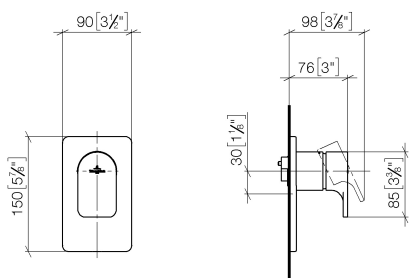

Душ - CULT

Однорычажный смеситель для скрытого монтажа без переключения - хром

Артикульный номер: 36 022 960-00

- крышка 150 x 90 мм
- Группа смесителей согл. DIN 4109: 1

хром

Для данного артикула требуются комплектующие.

размерный чертеж

mm [inches]

Все величины в мм / дюймах = мм x 0,0394