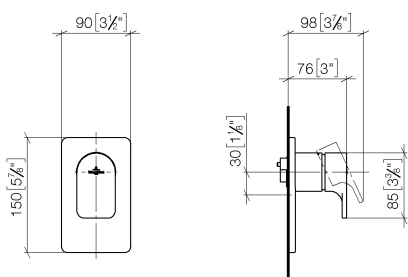

Душ - CULT

Однорычажный смеситель для скрытого монтажа без переключения - хром

Артикульный номер: 36 022 960-00

- крышка 150 x 90 мм
- Группа смесителей согл. DIN 4109: 1

хром

Для данного артикула требуются комплектующие.

размерный чертеж

mm [inches]

Все величины в мм / дюймах = мм x 0,0394

Душ - CULT

Однорычажный смеситель для скрытого монтажа без переключения - хром

Артикульный номер: 36 022 960-00

график расхода

Душ - CULT

Однорычажный смеситель для скрытого монтажа без переключения - хром

Артикульный номер: 36 022 960-00

Другие варианты поверхностей

чёрный матовый

36 022 960-33

Другие поверхности по запросу (x-tra Service)

35 020 970 90

Однорычажный смеситель
для скрытого монтажа -

35 021 970 90

Однорычажный смеситель
для скрытого монтажа с
защитным устройством -